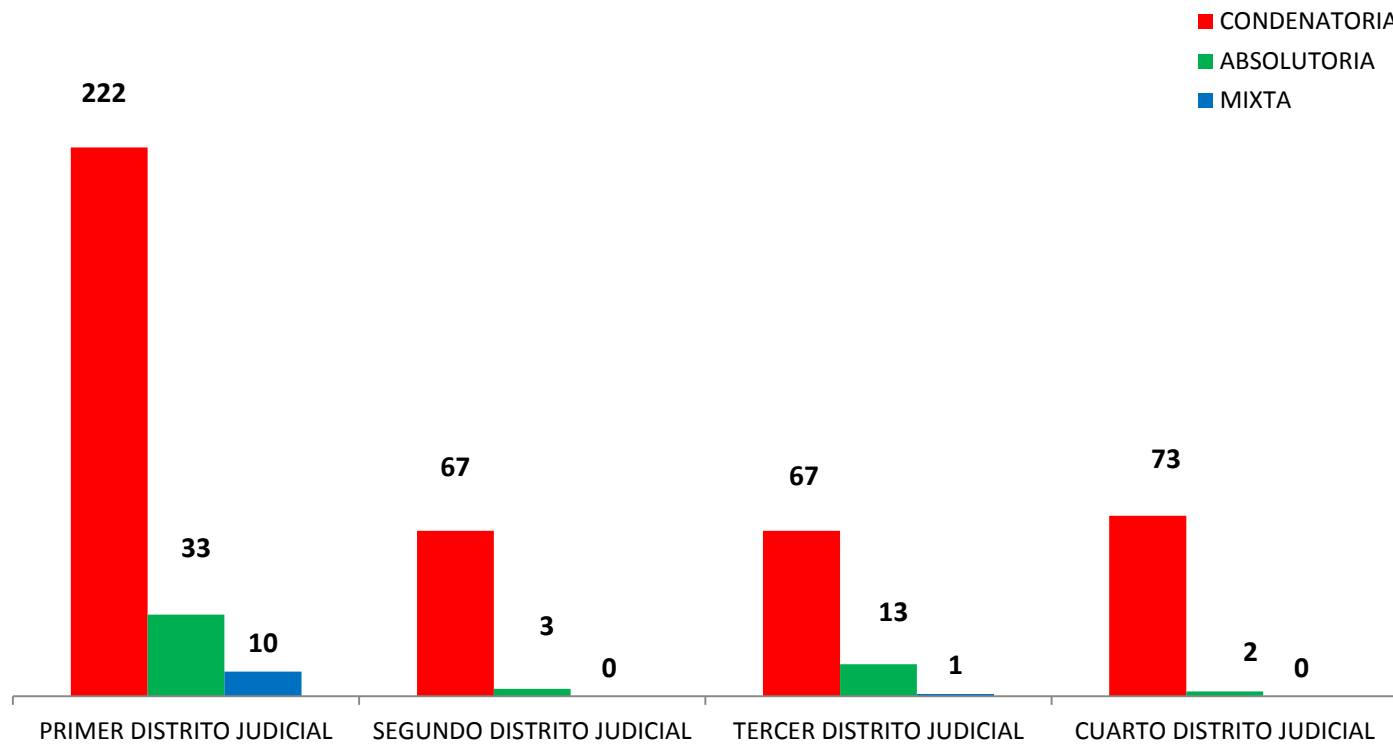

MINISTERIO PÚBLICO
PROCURADURÍA GENERAL DE LA NACIÓN
CUADRO N° 1; NÚMERO DE SENTENCIAS REGISTRADAS
EN LA REPÚBLICA DE PANAMÁ POR, DISTRITO JUDICIAL
1 AL 30 DE JUNIO 2017

DISTRITOS JUDICIALES	TIPO DE SENTENCIAS		
	CONDENATORIA	ABSOLUTORIA	MIXTA
TOTAL...	<u>429</u>	<u>51</u>	<u>11</u>
PRIMER DISTRITO JUDICIAL	222	33	10
SEGUNDO DISTRITO JUDICIAL	67	3	0
TERCER DISTRITO JUDICIAL	67	13	1
CUARTO DISTRITO JUDICIAL	73	2	0

Fuente: Centro de Estadísticas del Ministerio Público

MINISTERIO PÚBLICO
PROCURADURÍA GENERAL DE LA NACIÓN
GRAFICO N° 1; PORCENTAJE DE SENTENCIAS REGISTRADAS
EN LA REPÚBLICA DE PANAMÁ
POR, TIPO Y DISTRITO JUDICIAL
1 AL 30 DE JUNIO 2017

- CONDENATORIA
- ABSOLUTORIA
- MIXTA

Fuente: Centro de Estadísticas del Ministerio Público

MINISTERIO PÚBLICO
PROCURADURÍA GENERAL DE LA NACIÓN
GRÁFICO N° 2; NÚMERO DE SENTENCIAS REGISTRADAS EN LA REPÚBLICA
DE PANAMÁ POR, TIPO Y DISTRITO JUDICIAL
1 AL 30 DE JUNIO 2017

Fuente: Centro de Estadísticas del Ministerio Público