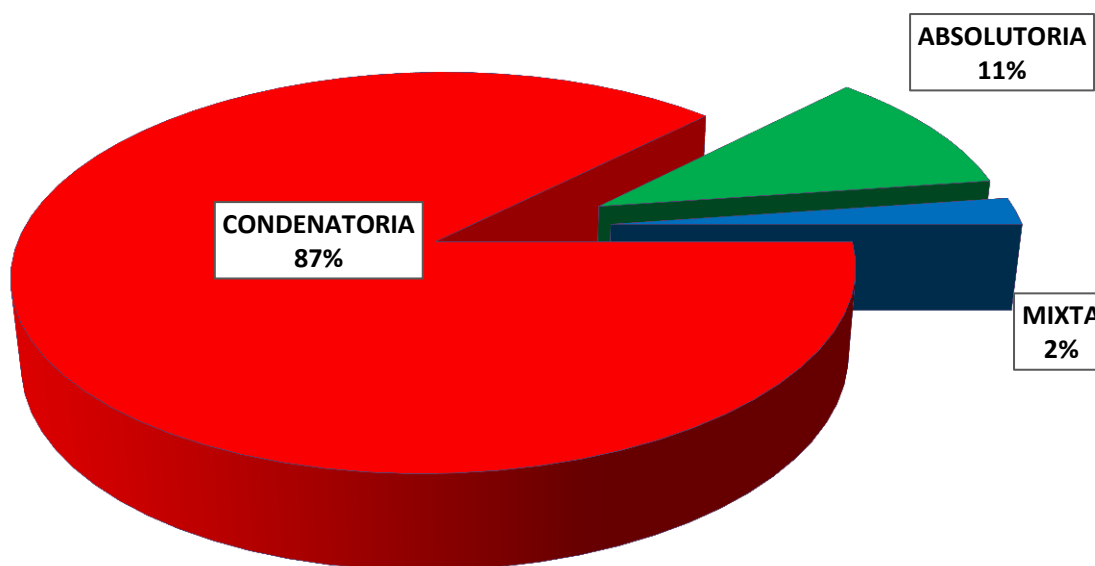

MINISTERIO PÚBLICO
PROCURADURÍA GENERAL DE LA NACIÓN
CUADRO N° 1; NÚMERO DE SENTENCIAS REGISTRADAS
EN LA REPÚBLICA DE PANAMÁ POR, DISTRITO JUDICIAL
1 AL 30 DE JUNIO 2017

DISTRITOS JUDICIALES	TIPO DE SENTENCIAS		
	CONDENATORIA	ABSOLUTORIA	MIXTA
TOTAL...	<u>429</u>	<u>51</u>	<u>11</u>
PRIMER DISTRITO JUDICIAL	222	33	10
SEGUNDO DISTRITO JUDICIAL	67	3	0
TERCER DISTRITO JUDICIAL	67	13	1
CUARTO DISTRITO JUDICIAL	73	2	0

Fuente: Centro de Estadísticas del Ministerio Público

MINISTERIO PÚBLICO
PROCURADURÍA GENERAL DE LA NACIÓN
GRAFICO N° 1; PORCENTAJE DE SENTENCIAS REGISTRADAS
EN LA REPÚBLICA DE PANAMÁ
POR, TIPO Y DISTRITO JUDICIAL
1 AL 30 DE JUNIO 2017

- CONDENATORIA
- ABSOLUTORIA
- MIXTA

Fuente: Centro de Estadísticas del Ministerio Público