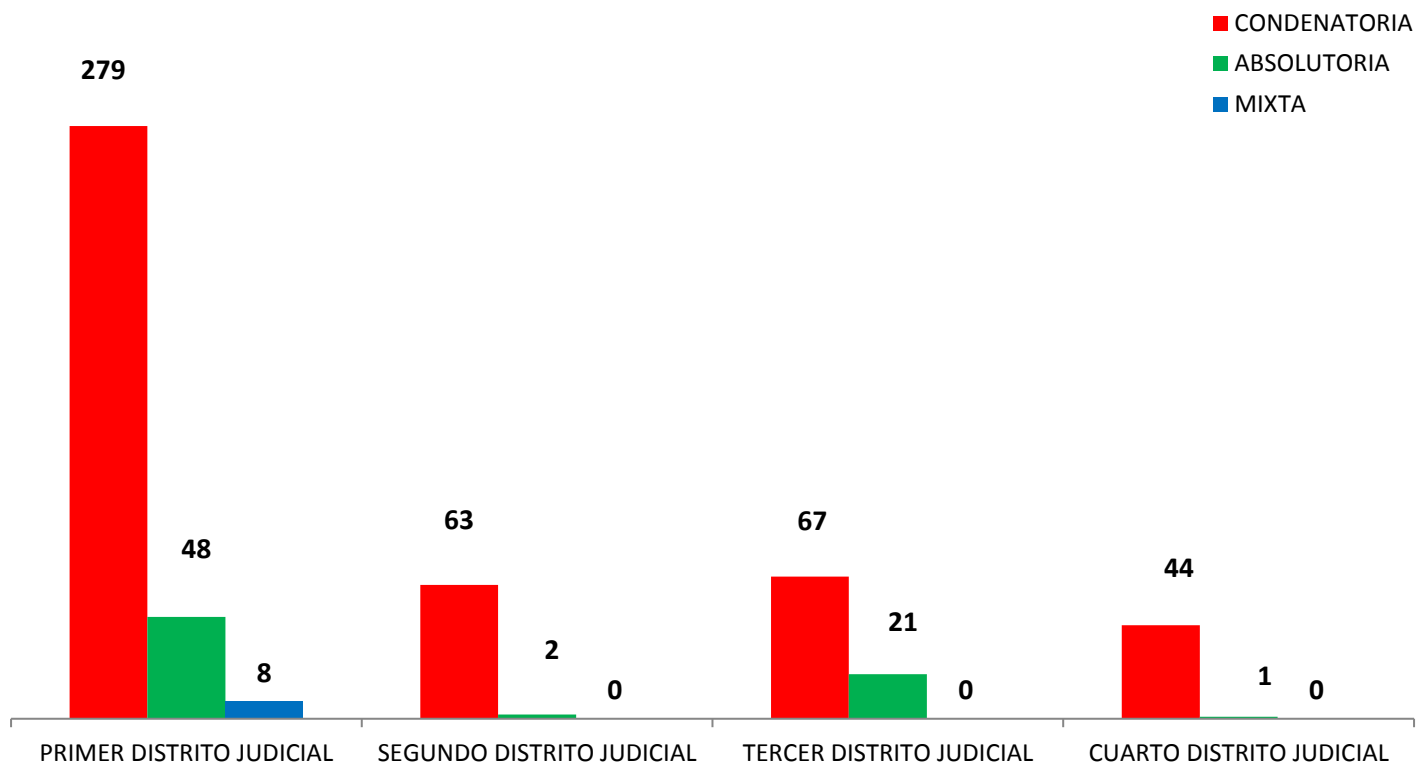

**MINISTERIO PÚBLICO**  
**PROCURADURÍA GENERAL DE LA NACIÓN**  
**CUADRO N° 1; NÚMERO DE SENTENCIAS REGISTRADAS**  
**EN LA REPÚBLICA DE PANAMÁ POR, DISTRITO JUDICIAL**  
**1 AL 31 DE JULIO 2017**

DISTRITOS JUDICIALES	TIPO DE SENTENCIAS		
	CONDENATORIA	ABSOLUTORIA	MIXTA
<b>TOTAL...</b>	<b><u>453</u></b>	<b><u>72</u></b>	<b><u>8</u></b>
PRIMER DISTRITO JUDICIAL	279	48	8
SEGUNDO DISTRITO JUDICIAL	63	2	0
TERCER DISTRITO JUDICIAL	67	21	0
CUARTO DISTRITO JUDICIAL	44	1	0

Fuente: Centro de Estadísticas del Ministerio Público

**MINISTERIO PÚBLICO**  
**PROCURADURÍA GENERAL DE LA NACIÓN**  
**GRAFICO N° 1; PORCENTAJE DE SENTENCIAS REGISTRADAS**  
**EN LA REPÚBLICA DE PANAMÁ**  
**POR, TIPO Y DISTRITO JUDICIAL**  
**1 AL 31 DE JULIO 2017**

- CONDENATORIA
- ABSOLUTORIA
- MIXTA

Fuente: Centro de Estadísticas del Ministerio Público

**MINISTERIO PÚBLICO**  
PROCURADURÍA GENERAL DE LA NACIÓN  
GRÁFICO N° 2; NÚMERO DE SENTENCIAS REGISTRADAS EN LA REPÚBLICA  
DE PANAMÁ POR, TIPO Y DISTRITO JUDICIAL  
1 AL 31 DE JULIO 2017

Fuente: Centro de Estadísticas del Ministerio Público