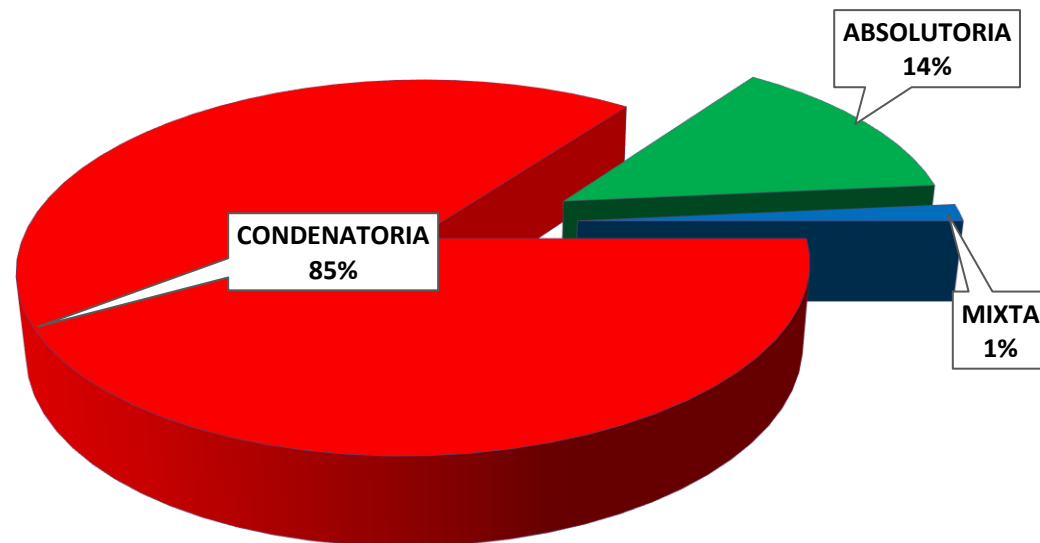

MINISTERIO PÚBLICO
PROCURADURÍA GENERAL DE LA NACIÓN
CUADRO N° 1; NÚMERO DE SENTENCIAS REGISTRADAS
EN LA REPÚBLICA DE PANAMÁ POR, DISTRITO JUDICIAL
1 AL 31 DE JULIO 2017

DISTRITOS JUDICIALES	TIPO DE SENTENCIAS		
	CONDENATORIA	ABSOLUTORIA	MIXTA
TOTAL...	<u>453</u>	<u>72</u>	<u>8</u>
PRIMER DISTRITO JUDICIAL	279	48	8
SEGUNDO DISTRITO JUDICIAL	63	2	0
TERCER DISTRITO JUDICIAL	67	21	0
CUARTO DISTRITO JUDICIAL	44	1	0

Fuente: Centro de Estadísticas del Ministerio Público

MINISTERIO PÚBLICO
PROCURADURÍA GENERAL DE LA NACIÓN
GRAFICO N° 1; PORCENTAJE DE SENTENCIAS REGISTRADAS
EN LA REPÚBLICA DE PANAMÁ
POR, TIPO Y DISTRITO JUDICIAL
1 AL 31 DE JULIO 2017

- CONDENATORIA
- ABSOLUTORIA
- MIXTA

Fuente: Centro de Estadísticas del Ministerio Público