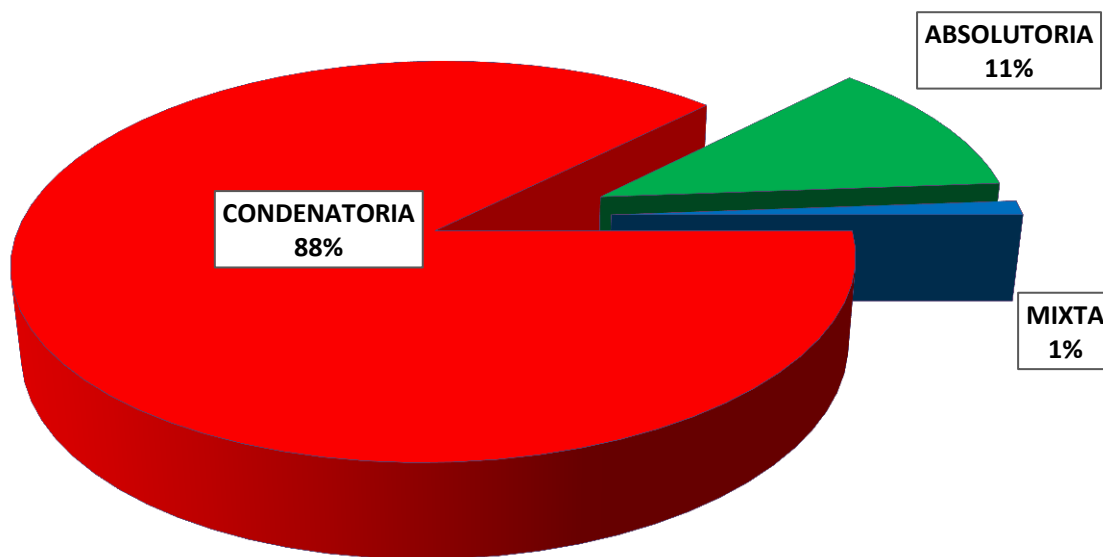

MINISTERIO PÚBLICO
PROCURADURÍA GENERAL DE LA NACIÓN
CUADRO N° 1; NÚMERO DE SENTENCIAS REGISTRADAS
EN LA REPÚBLICA DE PANAMÁ POR, DISTRITO JUDICIAL
1 AL 31 DE MAYO 2017

DISTRITOS JUDICIALES	TIPO DE SENTENCIAS		
	CONDENATORIA	ABSOLUTORIA	MIXTA
TOTAL...	<u>445</u>	<u>58</u>	<u>6</u>
PRIMER DISTRITO JUDICIAL	235	22	6
SEGUNDO DISTRITO JUDICIAL	88	6	0
TERCER DISTRITO JUDICIAL	63	25	0
CUARTO DISTRITO JUDICIAL	59	5	0

Fuente: Centro de Estadísticas del Ministerio Público

MINISTERIO PÚBLICO
PROCURADURÍA GENERAL DE LA NACIÓN
GRAFICO N° 1; PORCENTAJE DE SENTENCIAS REGISTRADAS
EN LA REPÚBLICA DE PANAMÁ
POR, TIPO Y DISTRITO JUDICIAL
1 AL 31 DE MAYO 2017

- CONDENATORIA
- ABSOLUTORIA
- MIXTA

Fuente: Centro de Estadísticas del Ministerio Público