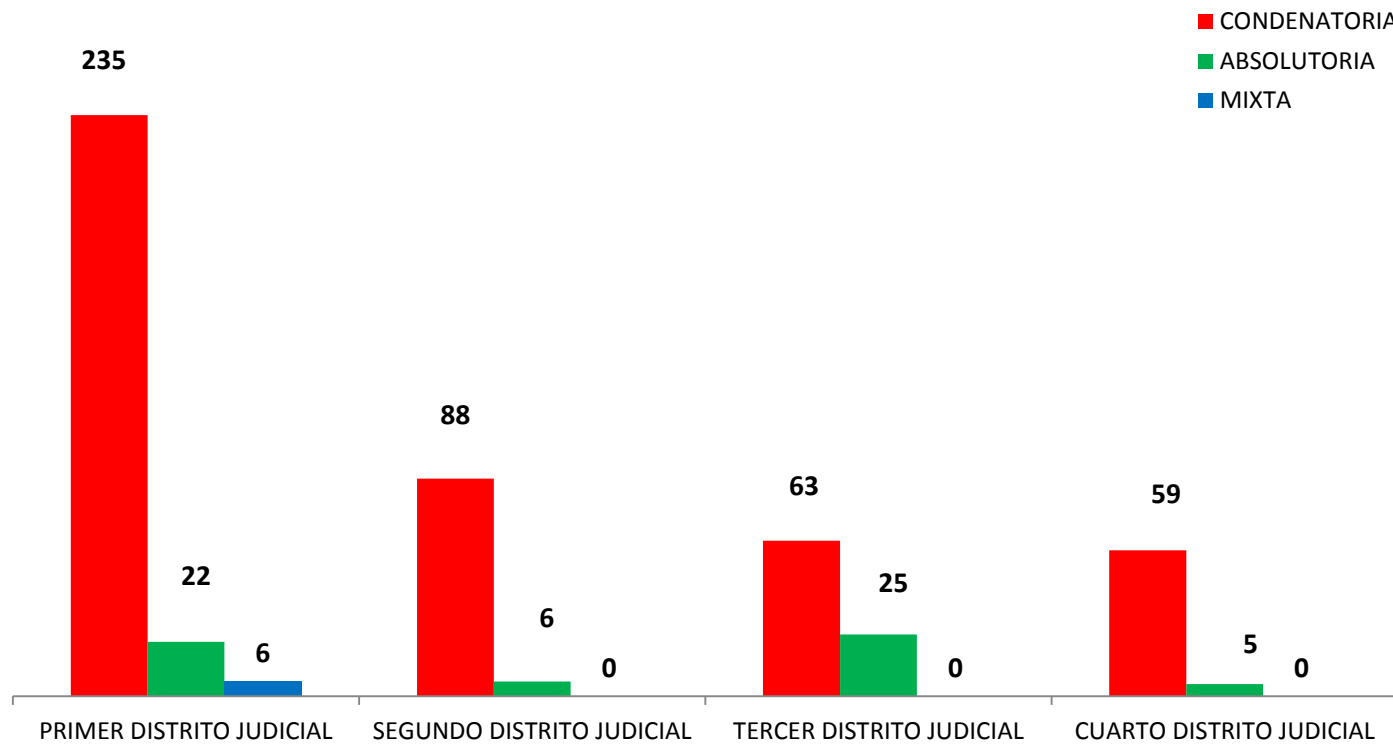

**MINISTERIO PÚBLICO**  
**PROCURADURÍA GENERAL DE LA NACIÓN**  
**CUADRO N° 1; NÚMERO DE SENTENCIAS REGISTRADAS**  
**EN LA REPÚBLICA DE PANAMÁ POR, DISTRITO JUDICIAL**  
**1 AL 31 DE MAYO 2017**

DISTRITOS JUDICIALES	TIPO DE SENTENCIAS		
	CONDENATORIA	ABSOLUTORIA	MIXTA
<b>TOTAL...</b>	<b><u>445</u></b>	<b><u>58</u></b>	<b><u>6</u></b>
PRIMER DISTRITO JUDICIAL	235	22	6
SEGUNDO DISTRITO JUDICIAL	88	6	0
TERCER DISTRITO JUDICIAL	63	25	0
CUARTO DISTRITO JUDICIAL	59	5	0

Fuente: Centro de Estadísticas del Ministerio Público

**MINISTERIO PÚBLICO**  
**PROCURADURÍA GENERAL DE LA NACIÓN**  
**GRAFICO N° 1; PORCENTAJE DE SENTENCIAS REGISTRADAS**  
**EN LA REPÚBLICA DE PANAMÁ**  
**POR, TIPO Y DISTRITO JUDICIAL**  
**1 AL 31 DE MAYO 2017**

- CONDENATORIA
- ABSOLUTORIA
- MIXTA

Fuente: Centro de Estadísticas del Ministerio Público

**MINISTERIO PÚBLICO**  
PROCURADURÍA GENERAL DE LA NACIÓN  
GRÁFICO N° 2; NÚMERO DE SENTENCIAS REGISTRADAS EN LA REPÚBLICA  
DE PANAMÁ POR, TIPO Y DISTRITO JUDICIAL  
1 AL 31 DE MAYO 2017

Fuente: Centro de Estadísticas del Ministerio Público