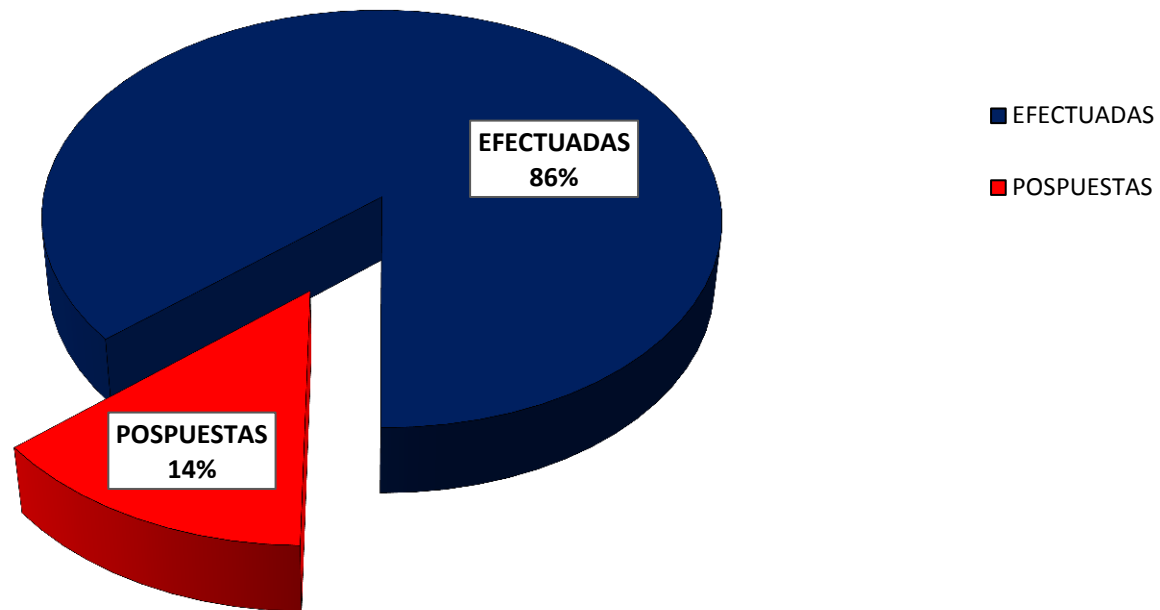

MINISTERIO PÚBLICO
PROCURADURÍA GENERAL DE LA NACIÓN
GRÁFICO N°1; PORCENTAJE DE AUDIENCIAS REGISTRADAS
EN LA REPÚBLICA DE PANAMÁ POR, DISTRITO JUDICIAL
1 AL 31 DE MAYO 2017

Fuente: Centro de Estadísticas del Ministerio Público

Fuente: Centro de Estadística del Ministerio Público