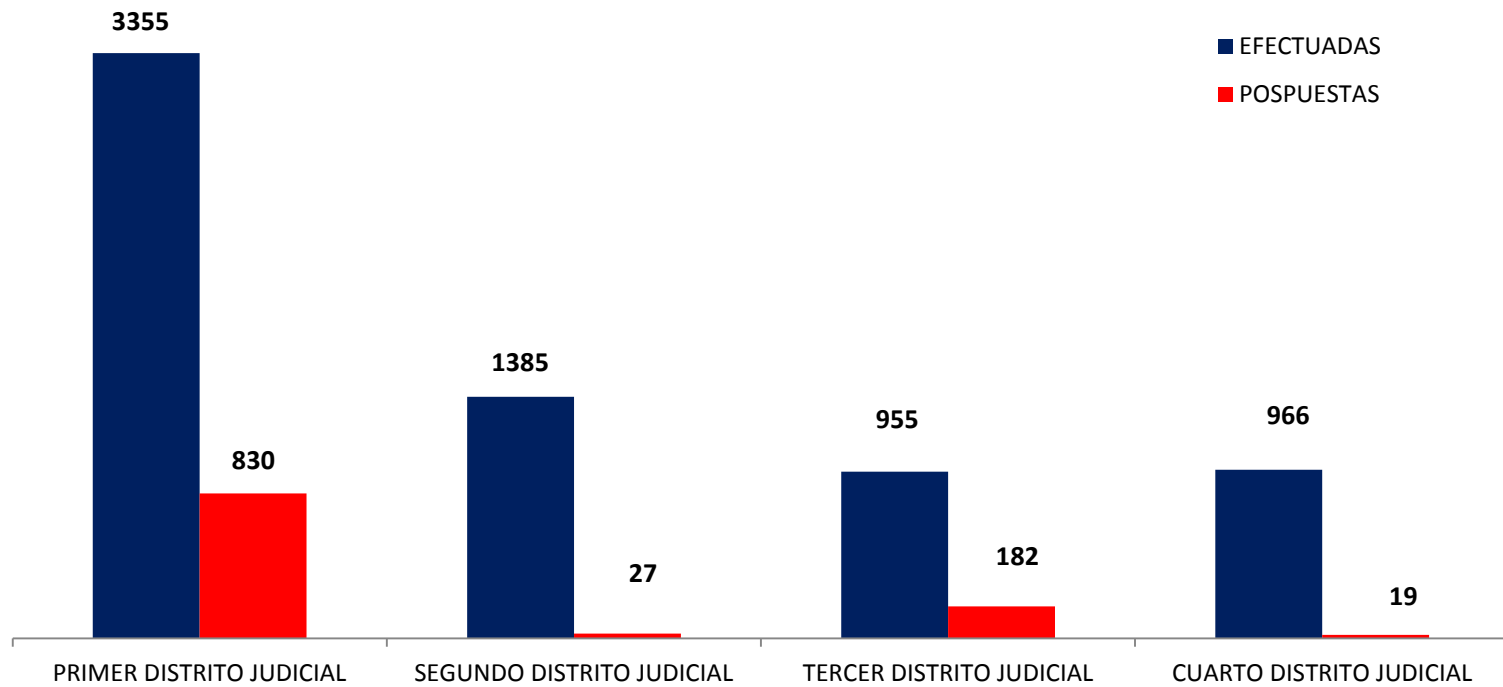

Fuente: Centro de Estadísticas del Ministerio Público

**MINISTERIO PÚBLICO**  
**PROCURADURÍA GENERAL DE LA NACIÓN**  
**GRÁFICO N°1; PORCENTAJE DE AUDIENCIAS REGISTRADAS**  
**EN LA REPÚBLICA DE PANAMÁ POR, DISTRITO JUDICIAL**  
**1 AL 31 DE MAYO 2017**

Fuente: Centro de Estadísticas del Ministerio Público

Fuente: Centro de Estadística del Ministerio Público

**MINISTERIO PÚBLICO**  
**PROCURADURÍA GENERAL DE LA NACIÓN**  
**GRÁFICO N°2; NÚMERO DE AUDIENCIAS REGISTRADAS EN LA REPÚBLICA DE PANAMÁ POR,**  
**DISTRITO JUDICIAL**  
**1 AL 31 DE MAYO 2017**

Fuente: Centro de Estadísticas del Ministerio Público