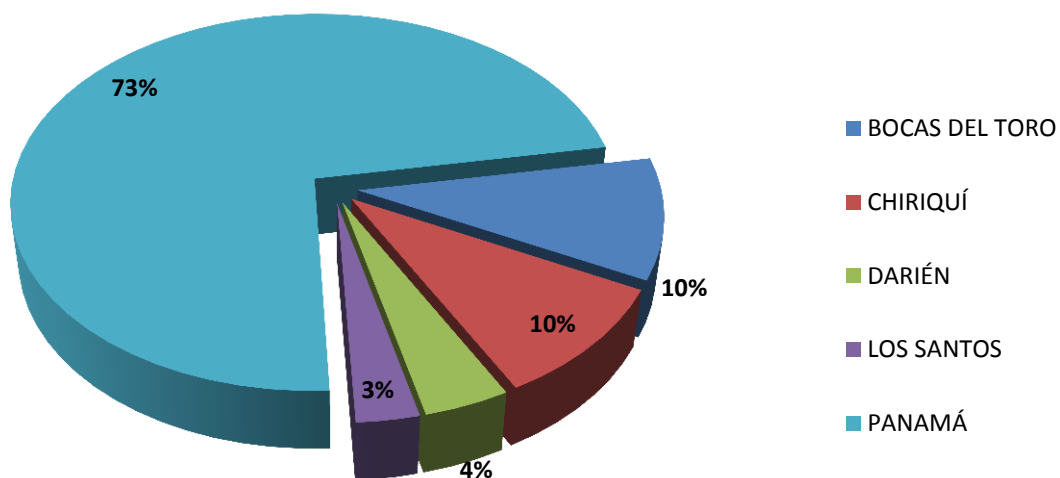

CUADRO N° 5: NÚMERO DE PARTICIPANTES DE LAS CAPACITACIONES BRINDADAS EN LA ESCUELA Y FUERA DE LA INSTITUCIÓN
DRA. CLARA GONZÁLEZ DE BEHRINGER, POR PROVINCIA, SEGÚN ÁREA DE TRABAJO:
DEL 1 AL 30 DE JUNIO DE 2017

PROVINCIAS	TOTAL	ÁREA DE TRABAJO	
		ADMINISTRATIVOS	JUDICIALES
TOTAL...	371	120	251
BOCAS DEL TORO	38	5	33
CHIRIQUÍ	36	2	34
DARIÉN	15	2	13
LOS SANTOS	11	-	11
PANAMÁ	271	111	160

Fuente: Centro de Estadísticas, Escuela Del Ministerio Público

GRÁFICO N° 4: NÚMERO DE PARTICIPANTES DE LAS CAPACITACIONES BRINDADAS EN LA ESCUELA DRA. CLARA GONZÁLEZ DE BEHRINGER, POR PROVINCIA, SEGÚN ÁREA DE TRABAJO: DEL 1 AL 30 DE JUNIO DE 2017

Fuente: Centro de Estadísticas, Escuela Del Ministerio Público