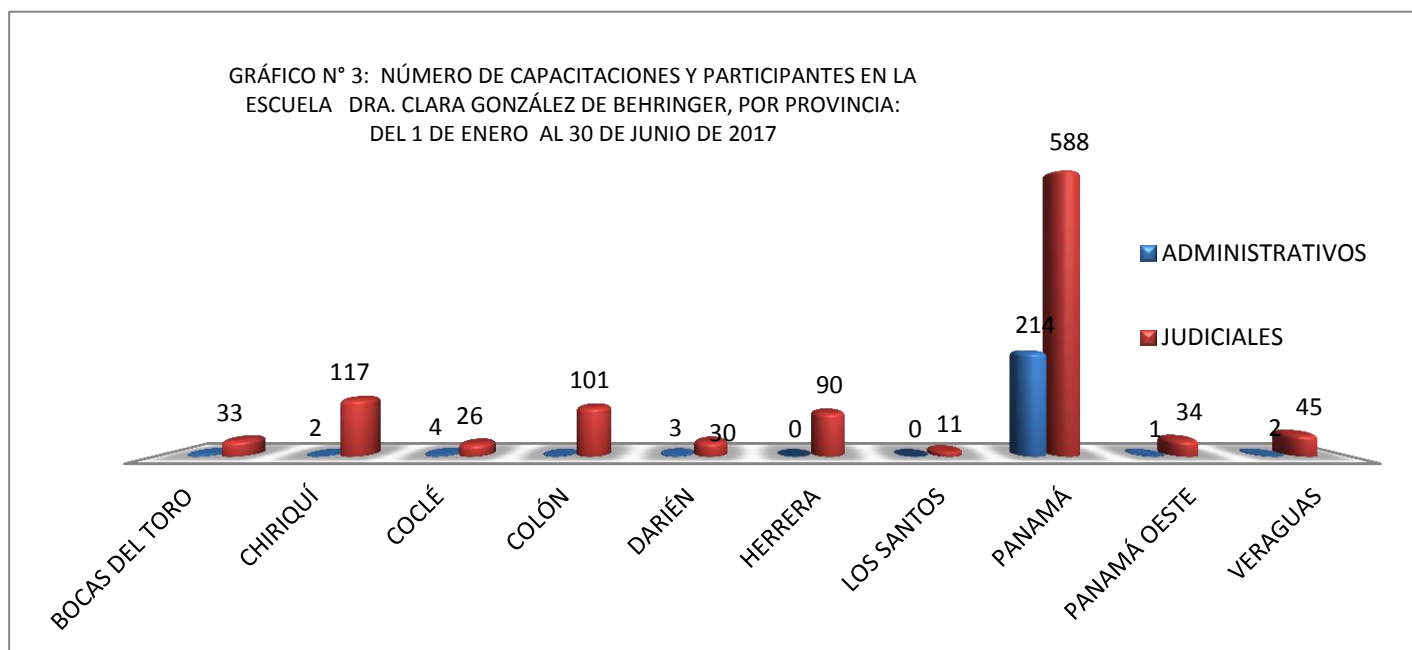

CUADRO N° 4: NÚMERO DE PARTICIPANTES DE LAS CAPACITACIONES BRINDADAS EN LA ESCUELA DRA. CLARA GONZÁLEZ DE BEHRINGER, POR PROVINCIA, SEGÚN ÁREA DE TRABAJO: DEL 1 AL 30 DE JUNIO DE 2017

PROVINCIAS	CAPACITACIONES	PARTICIPANTES		
		TOTAL	ADMINISTRATIVOS	JUDICIALES
TOTAL...	79	1307	232	1075
BOCAS DEL TORO	2	38	5	33
CHIRIQUÍ	8	119	2	117
COCLÉ	1	30	4	26
COLÓN	6	102	1	101
DARIÉN	1	33	3	30
HERRERA	3	90	-	90
LOS SANTOS	1	11	-	11
PANAMÁ	50	802	214	588
PANAMÁ OESTE	2	35	1	34
VERAGUAS	5	47	2	45

Fuente: Centro de Estadísticas, Escuela Del Ministerio Público

Fuente: Centro de Estadísticas, Escuela Del Ministerio Público