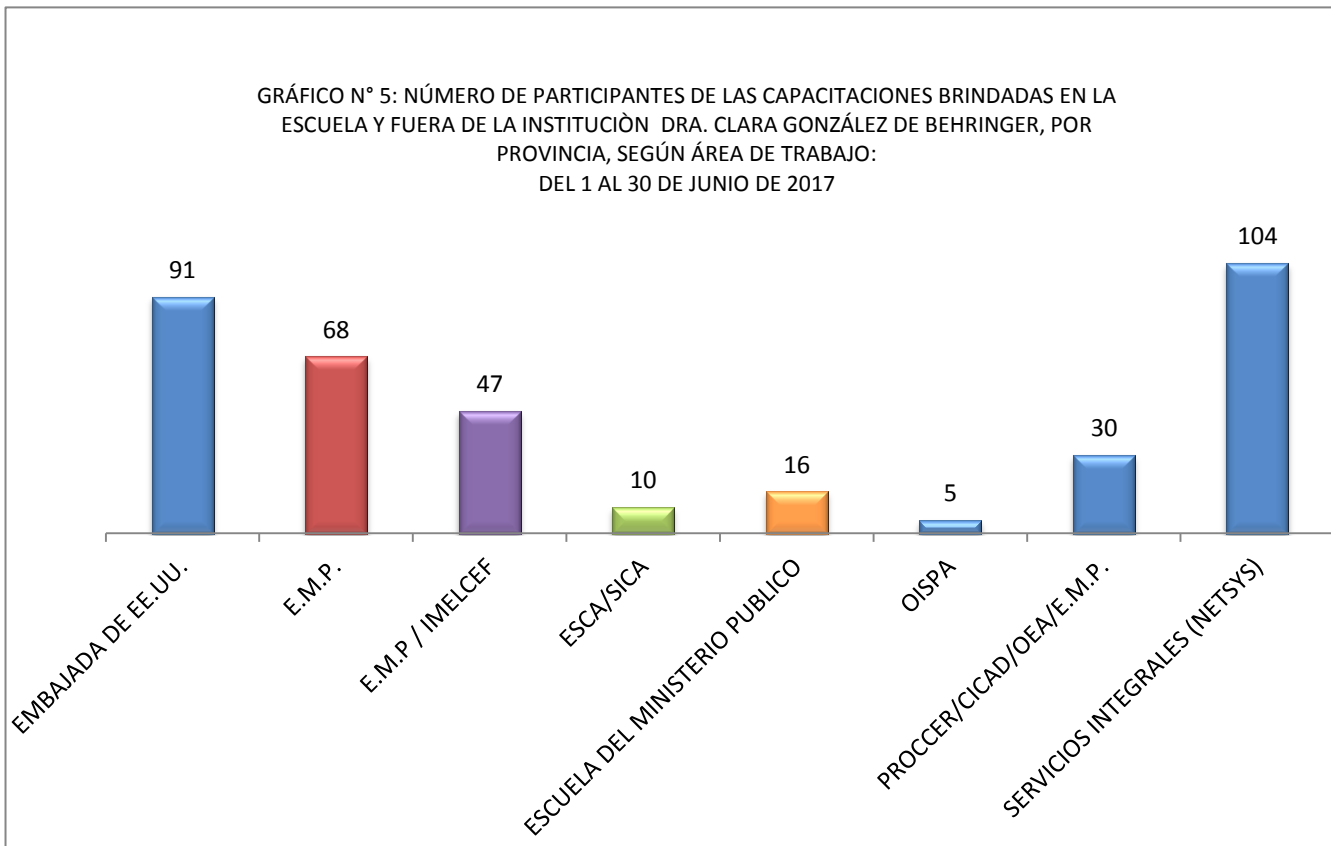

LUGAR DEL CURSO	TOTAL
TOTAL...	371
EMBAJADA DE EE.UU.	91
E.M.P.	68
E.M.P / IMELCEF	47
ESCA/SICA	10
ESCUELA DEL MINISTERIO PUBLICO	16
OISPA	5
PROCCER/CICAD/OEA/E.M.P.	30
SERVICIOS INTEGRALES (NETSYS)	104

Fuente: Centro de Estadísticas, Escuela Del Ministerio Público

Fuente: Centro de Estadísticas, Escuela Del Ministerio Público