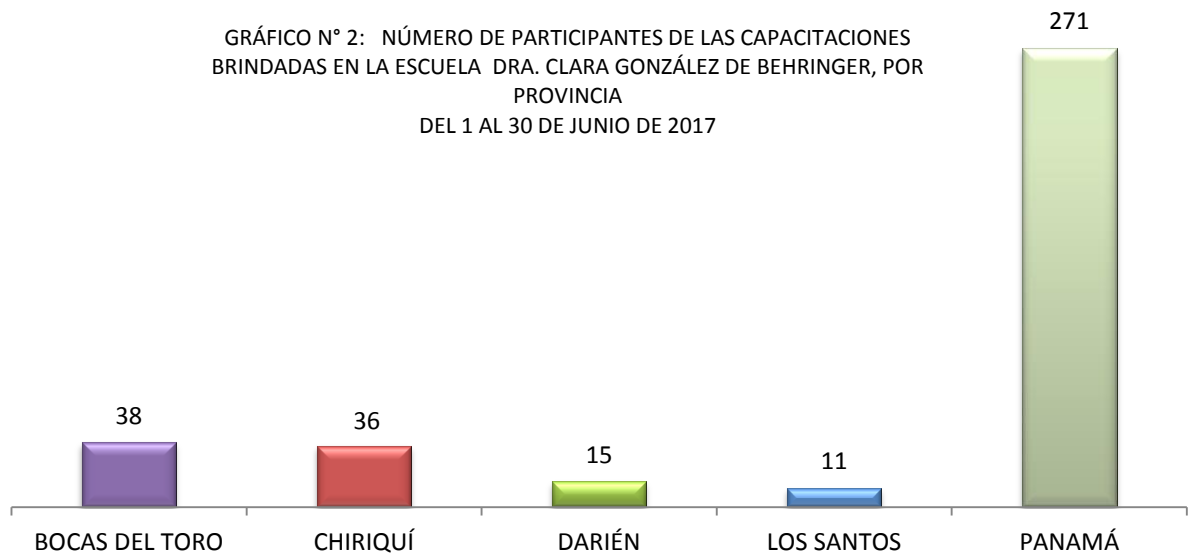

CUADRO N° 3: NÚMERO DE CAPACITACIONES Y PARTICIPANTES EN LA ESCUELA
DRA. CLARA GONZÁLEZ DE BEHRINGER, POR PROVINCIA:
DEL 1 DE ENERO AL 30 DE JUNIO DE 2017

PROVINCIAS	TOTAL
TOTAL...	371
BOCAS DEL TORO	38
CHIRIQUÍ	36
DARIÉN	15
LOS SANTOS	11
PANAMÁ	271

Fuente: Centro de Estadísticas, Escuela Del Ministerio Público

Fuente: Centro de Estadísticas, Escuela Del Ministerio Público