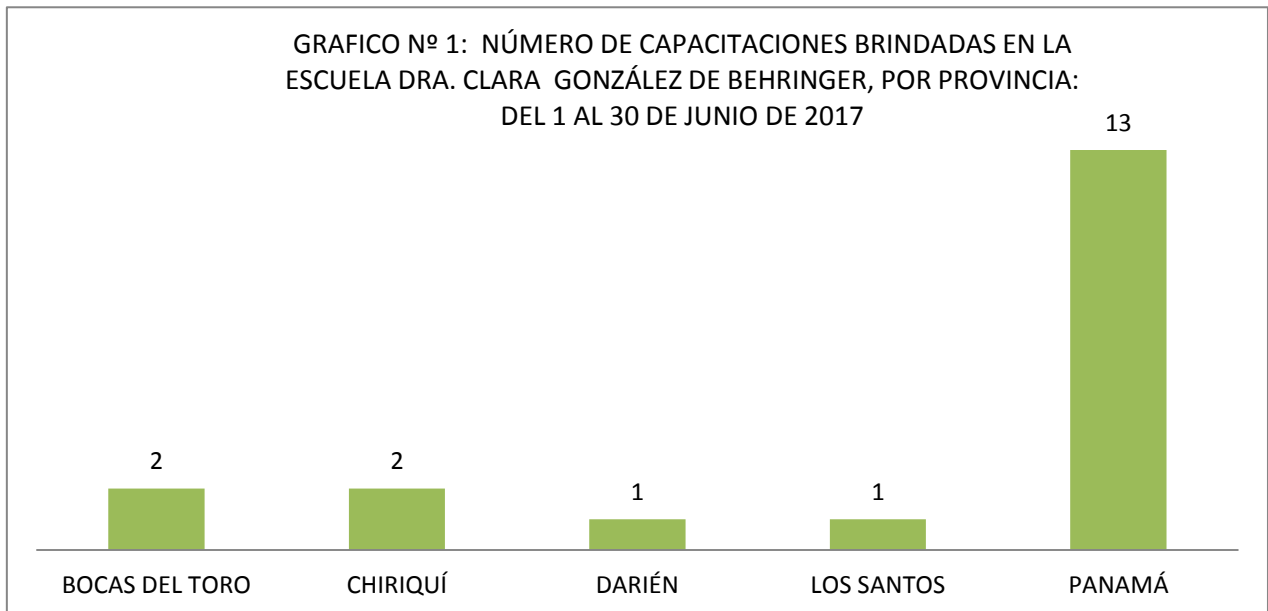

INFORME ESTADÍSTICO

Escuela Dra. Clara González de Behringer

Del 1 al 30 de Junio de 2017

CUADRO N°1: NÚMERO DE CAPACITACIONES BRINDADAS EN LA ESCUELA
DRA. CLARA GONZÁLEZ DE BEHRINGER, POR PROVINCIA:
DEL 1 AL 30 DE JUNIO DE 2017

PROVINCIAS	TOTAL
TOTAL...	19
BOCAS DEL TORO	2
CHIRIQUÍ	2
DARIÉN	1
LOS SANTOS	1
PANAMÁ	13

Fuente: Centro de Estadísticas, Escuela Del Ministerio Público

Fuente: Centro de Estadísticas, Escuela Del Ministerio Público