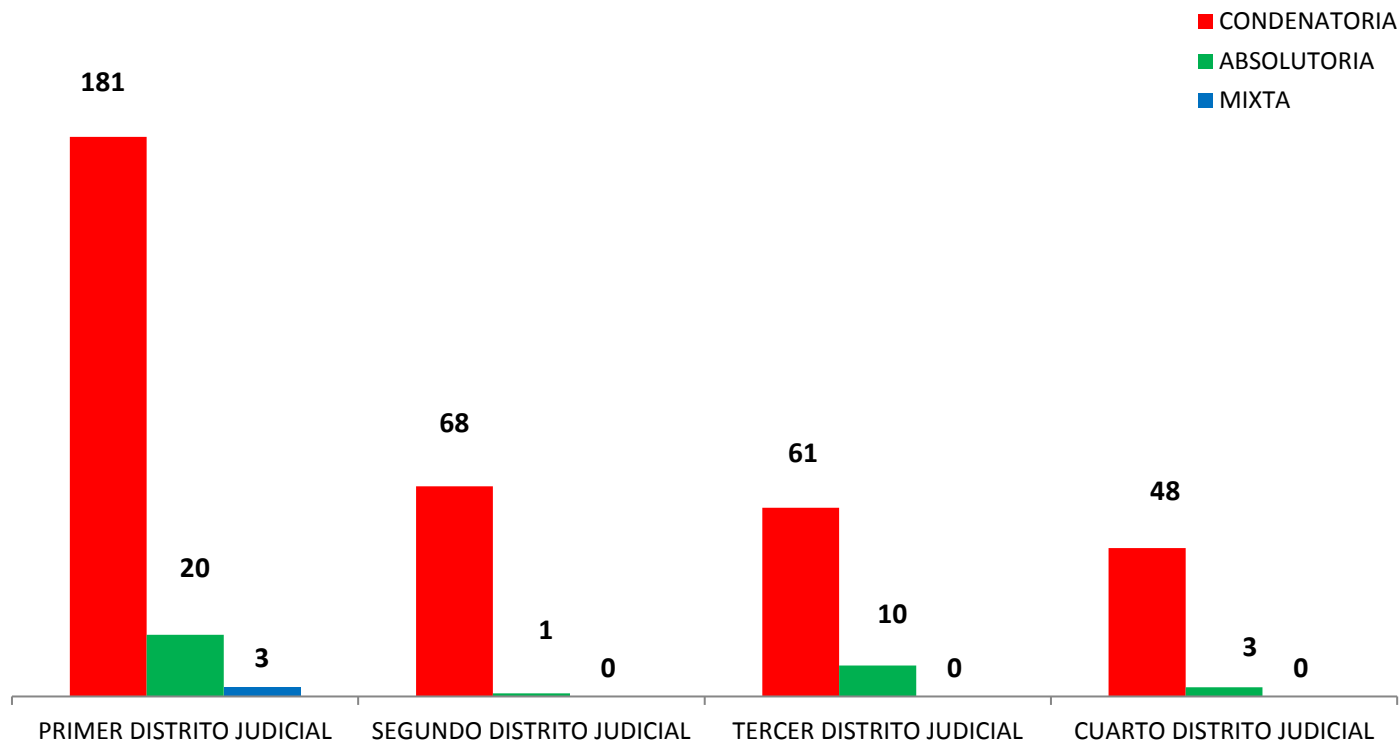

**MINISTERIO PÚBLICO**  
**PROCURADURÍA GENERAL DE LA NACIÓN**  
**CUADRO N° 1; NÚMERO DE SENTENCIAS REGISTRADAS**  
**EN LA REPÚBLICA DE PANAMÁ POR, DISTRITO JUDICIAL**  
**1 AL 30 DE ABRIL 2017**

DISTRITOS JUDICIALES	TIPO DE SENTENCIAS		
	CONDENATORIA	ABSOLUTORIA	MIXTA
<b>TOTAL...</b>	<b><u>358</u></b>	<b><u>34</u></b>	<b><u>3</u></b>
PRIMER DISTRITO JUDICIAL	181	20	3
SEGUNDO DISTRITO JUDICIAL	68	1	0
TERCER DISTRITO JUDICIAL	61	10	0
CUARTO DISTRITO JUDICIAL	48	3	0

Fuente: Centro de Estadísticas del Ministerio Público

**MINISTERIO PÚBLICO**  
**PROCURADURÍA GENERAL DE LA NACIÓN**  
**GRAFICO N° 1; PORCENTAJE DE SENTENCIAS REGISTRADAS**  
**EN LA REPÚBLICA DE PANAMÁ**  
**POR, TIPO Y DISTRITO JUDICIAL**  
**1 AL 30 DE ABRIL 2017**

- CONDENATORIA
- ABSOLUTORIA
- MIXTA

Fuente: Centro de Estadísticas del Ministerio Público

**MINISTERIO PÚBLICO**  
PROCURADURÍA GENERAL DE LA NACIÓN  
GRÁFICO N° 2; NÚMERO DE SENTENCIAS REGISTRADAS EN LA REPÚBLICA  
DE PANAMÁ POR, TIPO Y DISTRITO JUDICIAL  
1 AL 30 DE ABRIL 2017

Fuente: Centro de Estadísticas del Ministerio Público