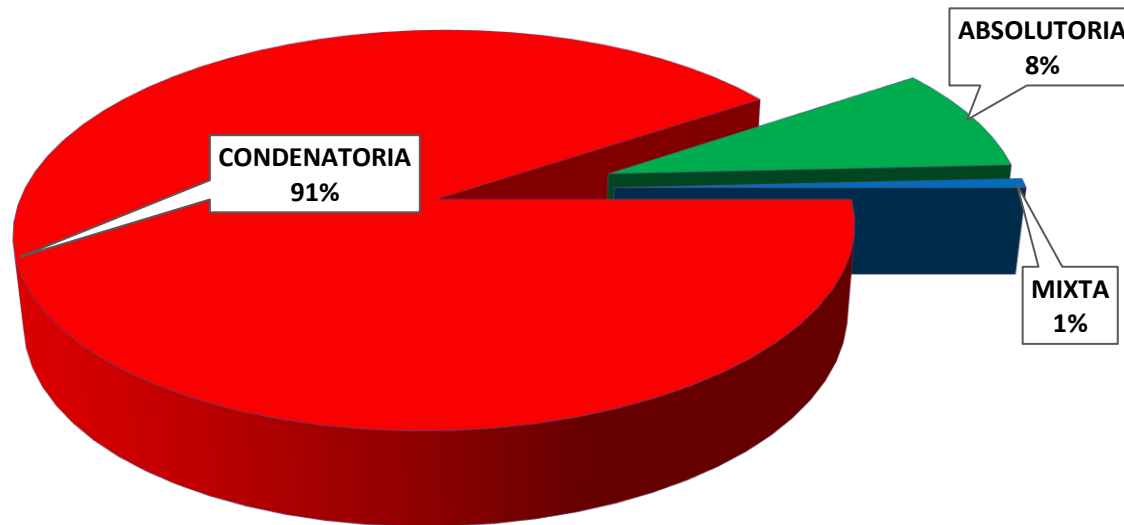

MINISTERIO PÚBLICO
PROCURADURÍA GENERAL DE LA NACIÓN
CUADRO N° 1; NÚMERO DE SENTENCIAS REGISTRADAS
EN LA REPÚBLICA DE PANAMÁ POR, DISTRITO JUDICIAL
1 AL 30 DE ABRIL 2017

DISTRITOS JUDICIALES	TIPO DE SENTENCIAS		
	CONDENATORIA	ABSOLUTORIA	MIXTA
TOTAL...	<u>358</u>	<u>34</u>	<u>3</u>
PRIMER DISTRITO JUDICIAL	181	20	3
SEGUNDO DISTRITO JUDICIAL	68	1	0
TERCER DISTRITO JUDICIAL	61	10	0
CUARTO DISTRITO JUDICIAL	48	3	0

Fuente: Centro de Estadísticas del Ministerio Público

MINISTERIO PÚBLICO
PROCURADURÍA GENERAL DE LA NACIÓN
GRAFICO N° 1; PORCENTAJE DE SENTENCIAS REGISTRADAS
EN LA REPÚBLICA DE PANAMÁ
POR, TIPO Y DISTRITO JUDICIAL
1 AL 30 DE ABRIL 2017

- CONDENATORIA
- ABSOLUTORIA
- MIXTA

Fuente: Centro de Estadísticas del Ministerio Público