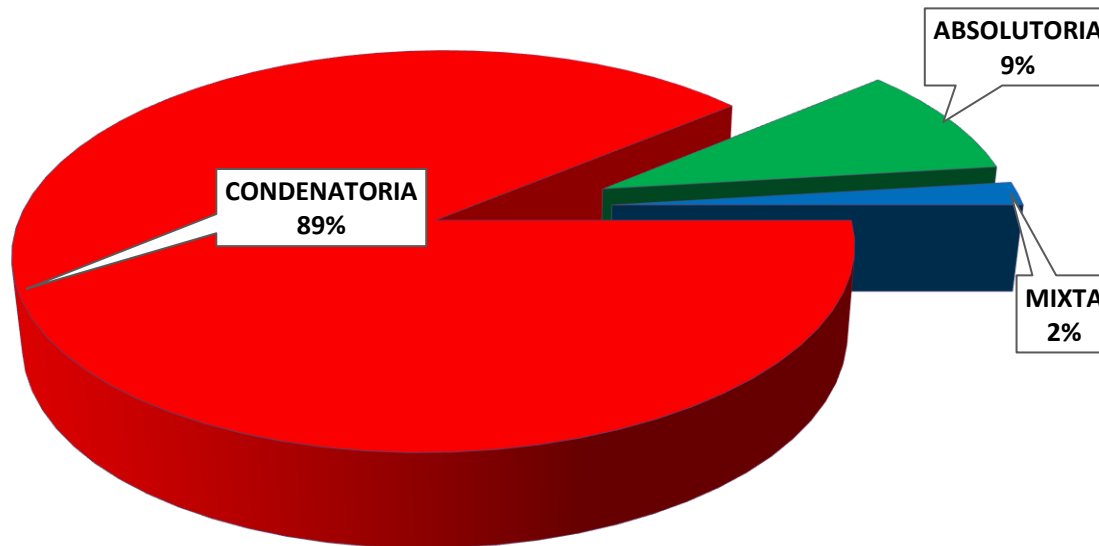

MINISTERIO PÚBLICO
PROCURADURÍA GENERAL DE LA NACIÓN
CUADRO N° 1; NÚMERO DE SENTENCIAS REGISTRADAS
EN LA REPÚBLICA DE PANAMÁ POR, DISTRITO JUDICIAL
1 AL 31 DE MARZO 2017

DISTRITOS JUDICIALES	TIPO DE SENTENCIAS		
	CONDENATORIA	ABSOLUTORIA	MIXTA
TOTAL...	<u>417</u>	<u>43</u>	<u>9</u>
PRIMER DISTRITO JUDICIAL	206	25	9
SEGUNDO DISTRITO JUDICIAL	101	2	0
TERCER DISTRITO JUDICIAL	61	16	0
CUARTO DISTRITO JUDICIAL	49	0	0

Fuente: Centro de Estadísticas del Ministerio Público

MINISTERIO PÚBLICO
PROCURADURÍA GENERAL DE LA NACIÓN
GRAFICO N° 1; PORCENTAJE DE SENTENCIAS REGISTRADAS
EN LA REPÚBLICA DE PANAMÁ
POR, TIPO Y DISTRITO JUDICIAL
DEL 1 AL 31 DE MARZO 2017

- CONDENATORIA
- ABSOLUTORIA
- MIXTA

Fuente: Centro de Estadísticas del Ministerio Público