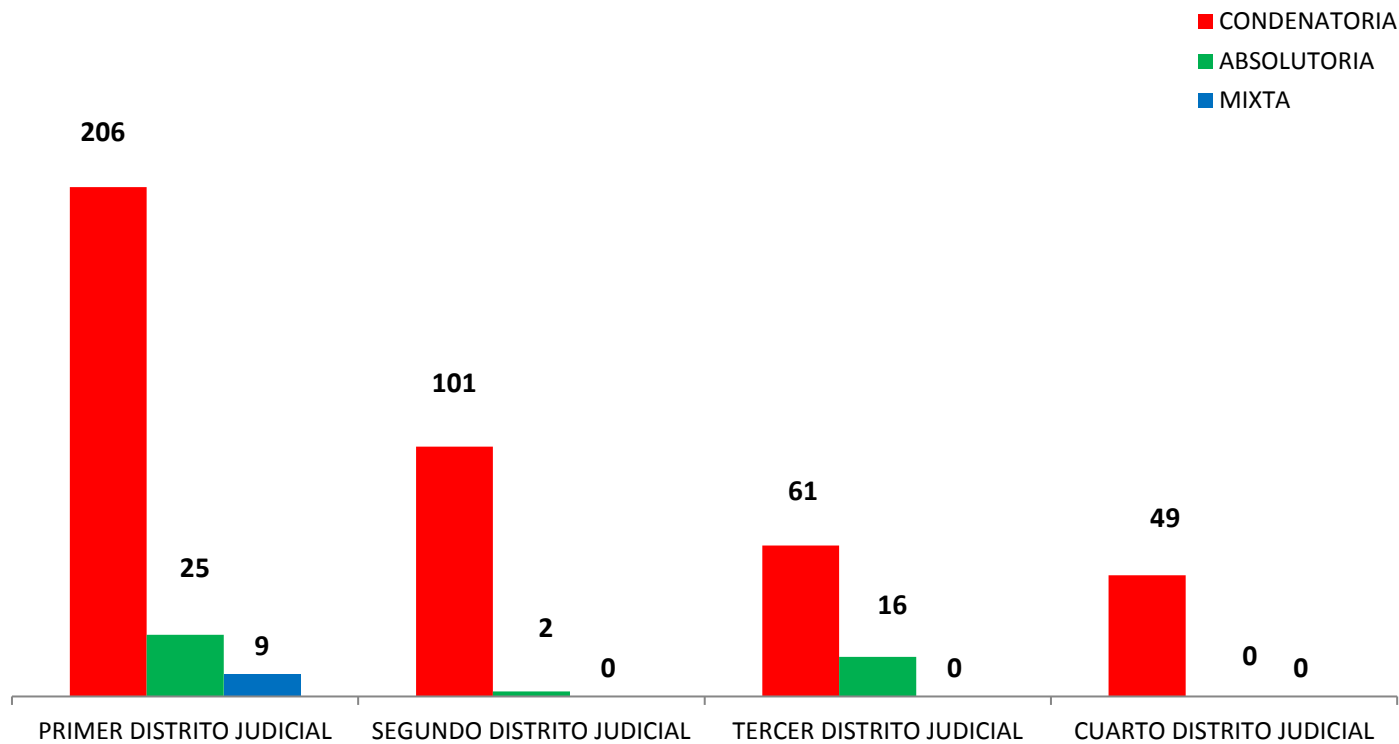

**MINISTERIO PÚBLICO**  
**PROCURADURÍA GENERAL DE LA NACIÓN**  
**CUADRO N° 1; NÚMERO DE SENTENCIAS REGISTRADAS**  
**EN LA REPÚBLICA DE PANAMÁ POR, DISTRITO JUDICIAL**  
**1 AL 31 DE MARZO 2017**

DISTRITOS JUDICIALES	TIPO DE SENTENCIAS		
	CONDENATORIA	ABSOLUTORIA	MIXTA
<b>TOTAL...</b>	<b><u>417</u></b>	<b><u>43</u></b>	<b><u>9</u></b>
PRIMER DISTRITO JUDICIAL	206	25	9
SEGUNDO DISTRITO JUDICIAL	101	2	0
TERCER DISTRITO JUDICIAL	61	16	0
CUARTO DISTRITO JUDICIAL	49	0	0

Fuente: Centro de Estadísticas del Ministerio Público

**MINISTERIO PÚBLICO**  
**PROCURADURÍA GENERAL DE LA NACIÓN**  
**GRAFICO N° 1; PORCENTAJE DE SENTENCIAS REGISTRADAS**  
**EN LA REPÚBLICA DE PANAMÁ**  
**POR, TIPO Y DISTRITO JUDICIAL**  
**DEL 1 AL 31 DE MARZO 2017**

- CONDENATORIA
- ABSOLUTORIA
- MIXTA

Fuente: Centro de Estadísticas del Ministerio Público

**MINISTERIO PÚBLICO**  
PROCURADURÍA GENERAL DE LA NACIÓN  
GRÁFICO N° 2; NÚMERO DE SENTENCIAS REGISTRADAS EN LA REPÚBLICA  
DE PANAMÁ POR, TIPO Y DISTRITO JUDICIAL  
DEL 1 AL 31 DE MARZO 2017

Fuente: Centro de Estadísticas del Ministerio Público