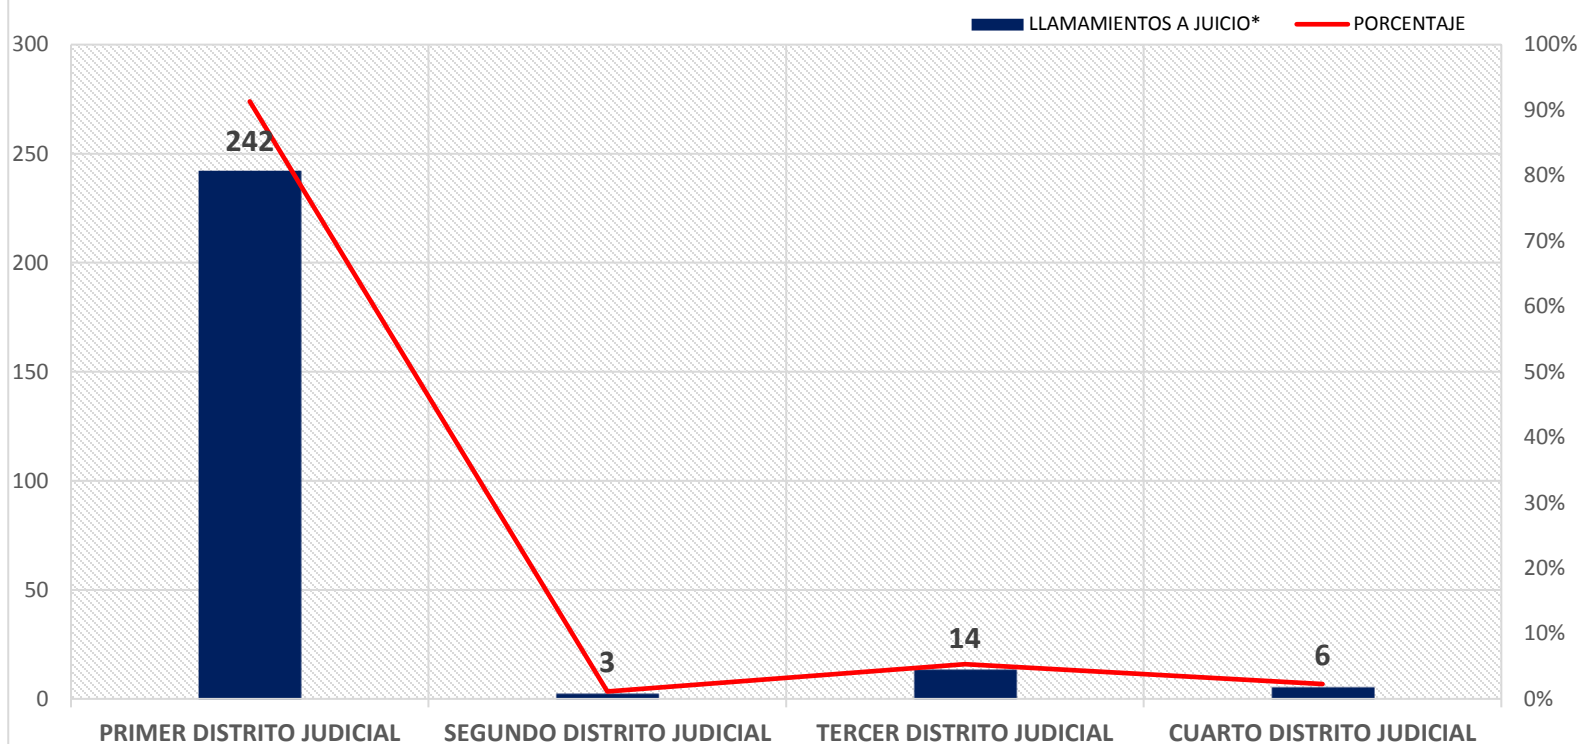

CUADRO N°1; MINISTERIO PÚBLICO
LLAMAMIENTOS A JUICIO REGISTRADAS
EN LA REPÚBLICA DE PANAMÁ POR, DISTRITO JUDICIAL
1 AL 31 DE ENERO 2017

DISTRITOS JUDICIALES	LLAMAMIENTOS A JUICIO*	PORCENTAJE
TOTAL	265	100%
PRIMER DISTRITO JUDICIAL	242	91%
SEGUNDO DISTRITO JUDICIAL	3	1%
TERCER DISTRITO JUDICIAL	14	5%
CUARTO DISTRITO JUDICIAL	6	2%

Fuente: Centro de Estadísticas del Ministerio Público

Nota:* Los llamamientos a juicio corresponde al Sistema Mixto

GRAFICO N° 1; MINISTERIO PÚBLICO LLAMAMIENTOS A JUICIO REGISTRADAS EN LA REPÚBLICA DE PANAMÁ POR, TIPO Y DISTRITO JUDICIAL DEL 1 AL 31 DE ENERO 2017

Fuente: Centro de Estadísticas del Ministerio Público