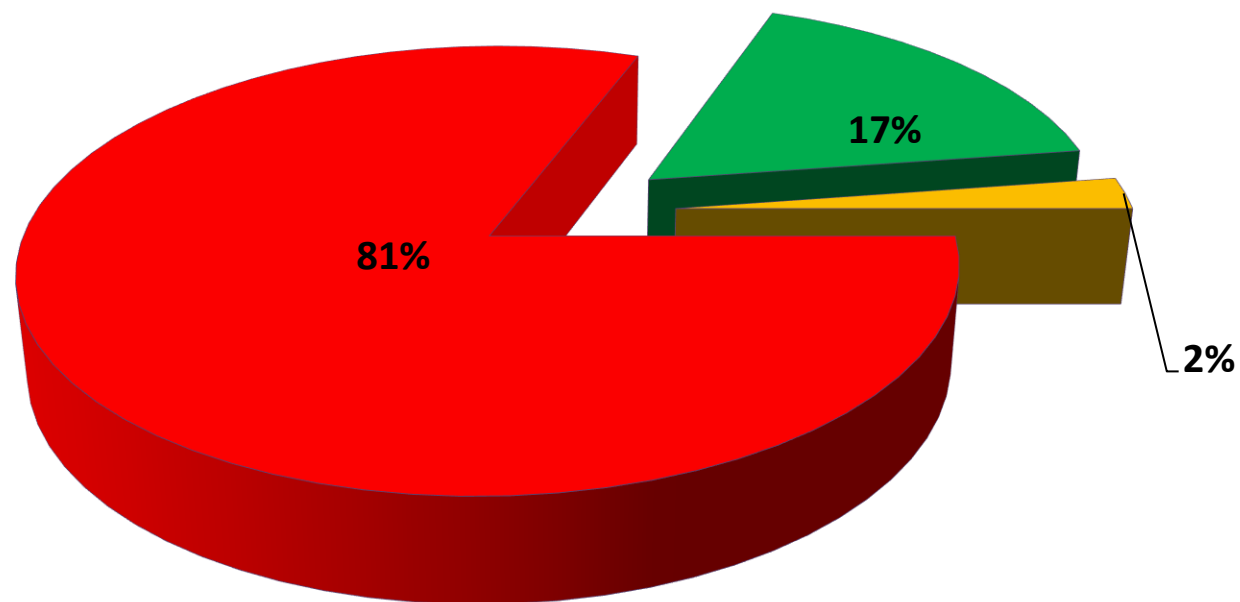

**MINISTERIO PÚBLICO
SENTENCIAS REGISTRADAS EN LA REPÚBLICA
DE PANAMÁ, POR TIPO Y DISTRITO JUDICIAL
DEL 1 ENERO AL 31 DE DICIEMBRE 2016**

- CONDENATORIA
- ABSOLUTORIA
- MIXTA

Fuente: Centro de Estadísticas del Ministerio Público