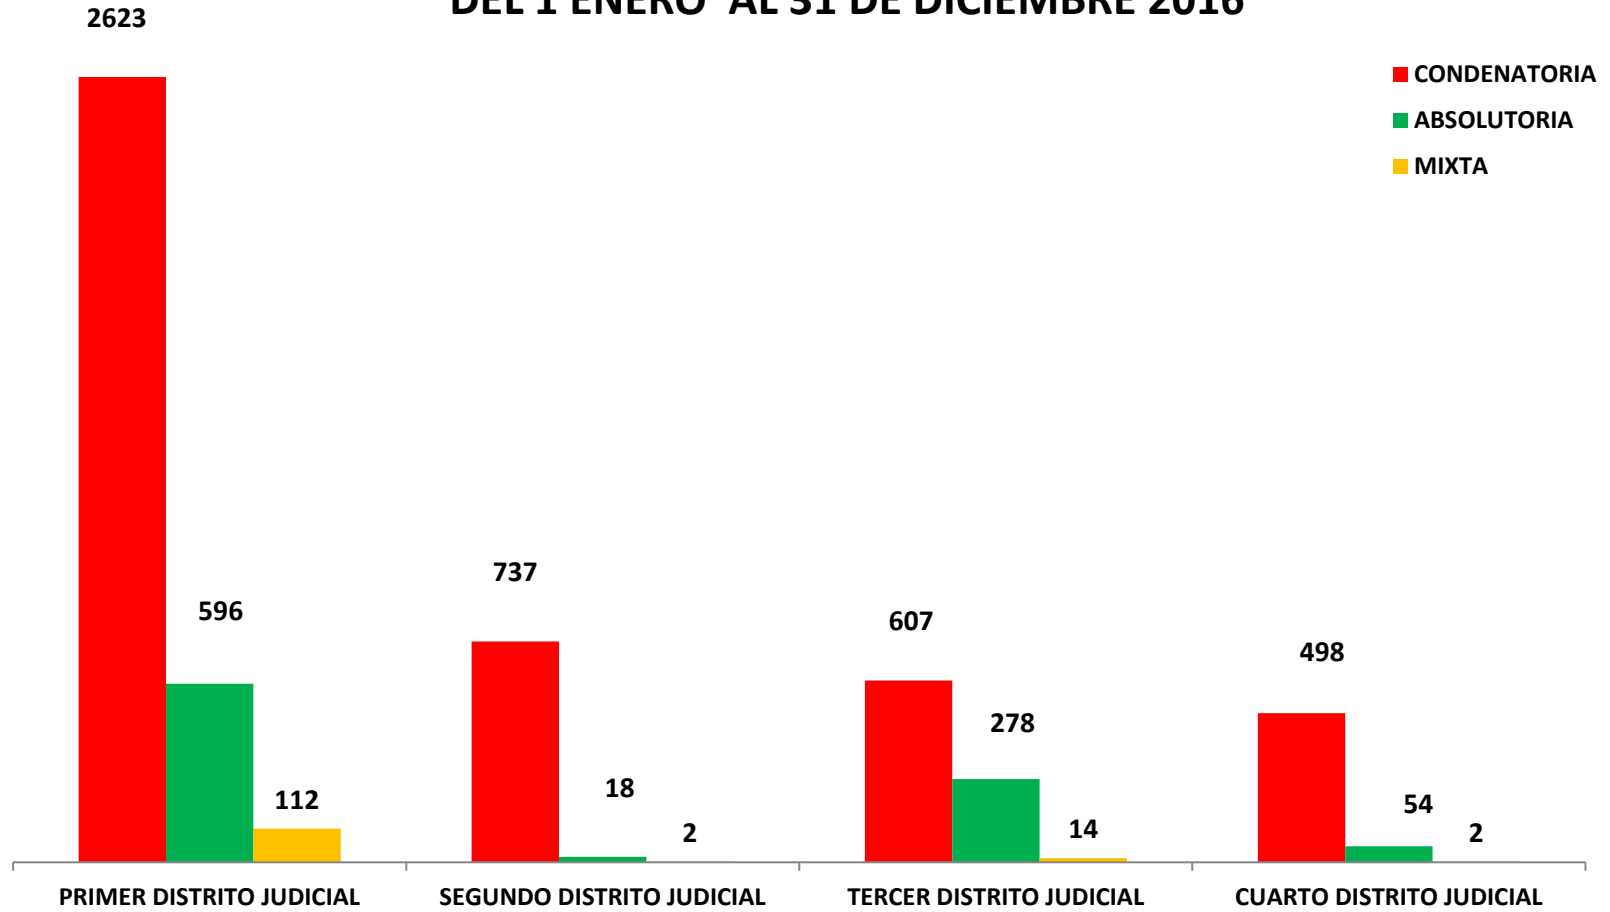

MINISTERIO PÚBLICO  
SENTENCIAS REGISTRADAS  
EN LA REPÚBLICA DE PANAMÁ POR DISTRITO JUDICIAL  
1 ENERO AL 31 DE DICIEMBRE 2016

DISTRITOS JUDICIALES	SENTENCIAS		
	CONDENATORIA	ABSOLUTORIA	MIXTA
<b>TOTAL</b>	<b>4,465</b>	<b>946</b>	<b>130</b>
PRIMER DISTRITO JUDICIAL	2623	596	112
SEGUNDO DISTRITO JUDICIAL	737	18	2
TERCER DISTRITO JUDICIAL	607	278	14
CUARTO DISTRITO JUDICIAL	498	54	2

Fuente: Centro de Estadísticas del Ministerio Público

**MINISTERIO PÚBLICO  
SENTENCIAS REGISTRADAS EN LA REPÚBLICA  
DE PANAMÁ, POR TIPO Y DISTRITO JUDICIAL  
DEL 1 ENERO AL 31 DE DICIEMBRE 2016**

- CONDENATORIA
- ABSOLUTORIA
- MIXTA

Fuente: Centro de Estadísticas del Ministerio Público

**MINISTERIO PÚBLICO**  
**SENTENCIAS REGISTRADAS EN LA REPÚBLICA**  
**DE PANAMÁ, POR TIPO Y DISTRITO JUDICIAL**  
**DEL 1 ENERO AL 31 DE DICIEMBRE 2016**

Fuente: Centro de Estadísticas del Ministerio Público