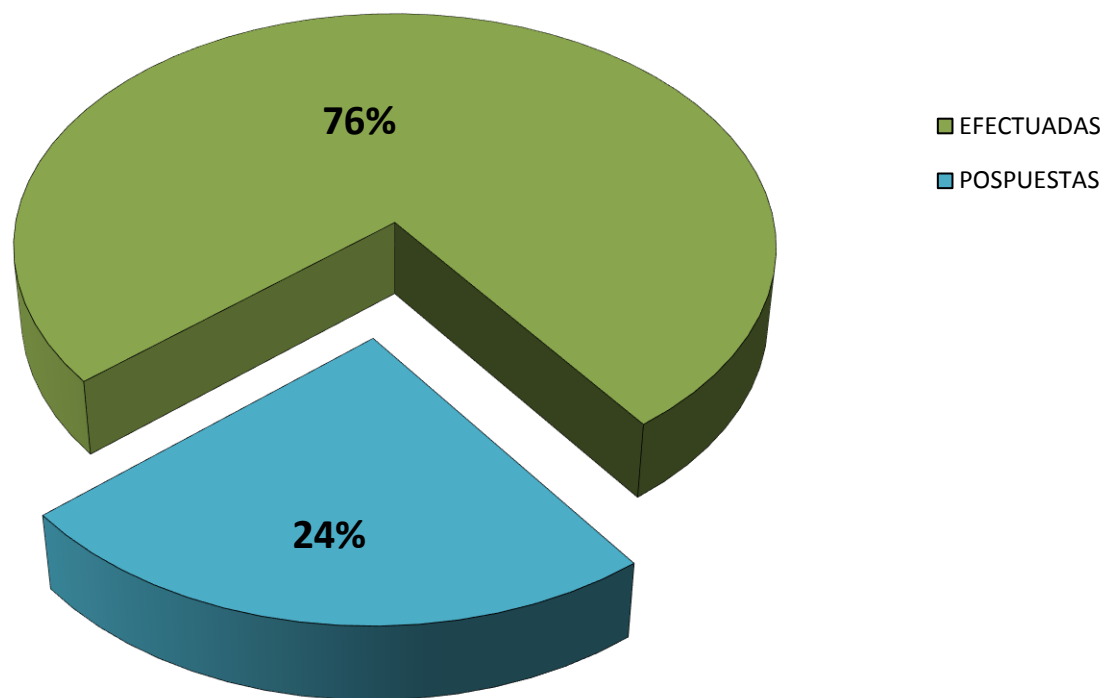

**AUDIENCIAS REGISTRADAS
EN LA REPÚBLICA DE PANAMÁ POR DISTRITO JUDICIAL
1 ENERO AL 31 DE DICIEMBRE 2016**

DISTRITOS JUDICIALES	AUDIENCIAS	
	EFFECTUADAS	POSPUESTAS
TOTAL	<u>42,792</u>	<u>13,584</u>
PRIMER DISTRITO JUDICIAL	13,541	11,007
SEGUNDO DISTRITO JUDICIAL	11,592	483
TERCER DISTRITO JUDICIAL	8,611	1,791
CUARTO DISTRITO JUDICIAL	9,048	303

Fuente: Centro de Estadísticas del Ministerio Público

AUDIENCIAS REGISTRADAS EN LA REPÚBLICA DE PANAMÁ, POR DISTRITO JUDICIAL 1 ENERO AL 31 DE DICIEMBRE 2016

Fuente: Centro de Estadísticas del Ministerio Público