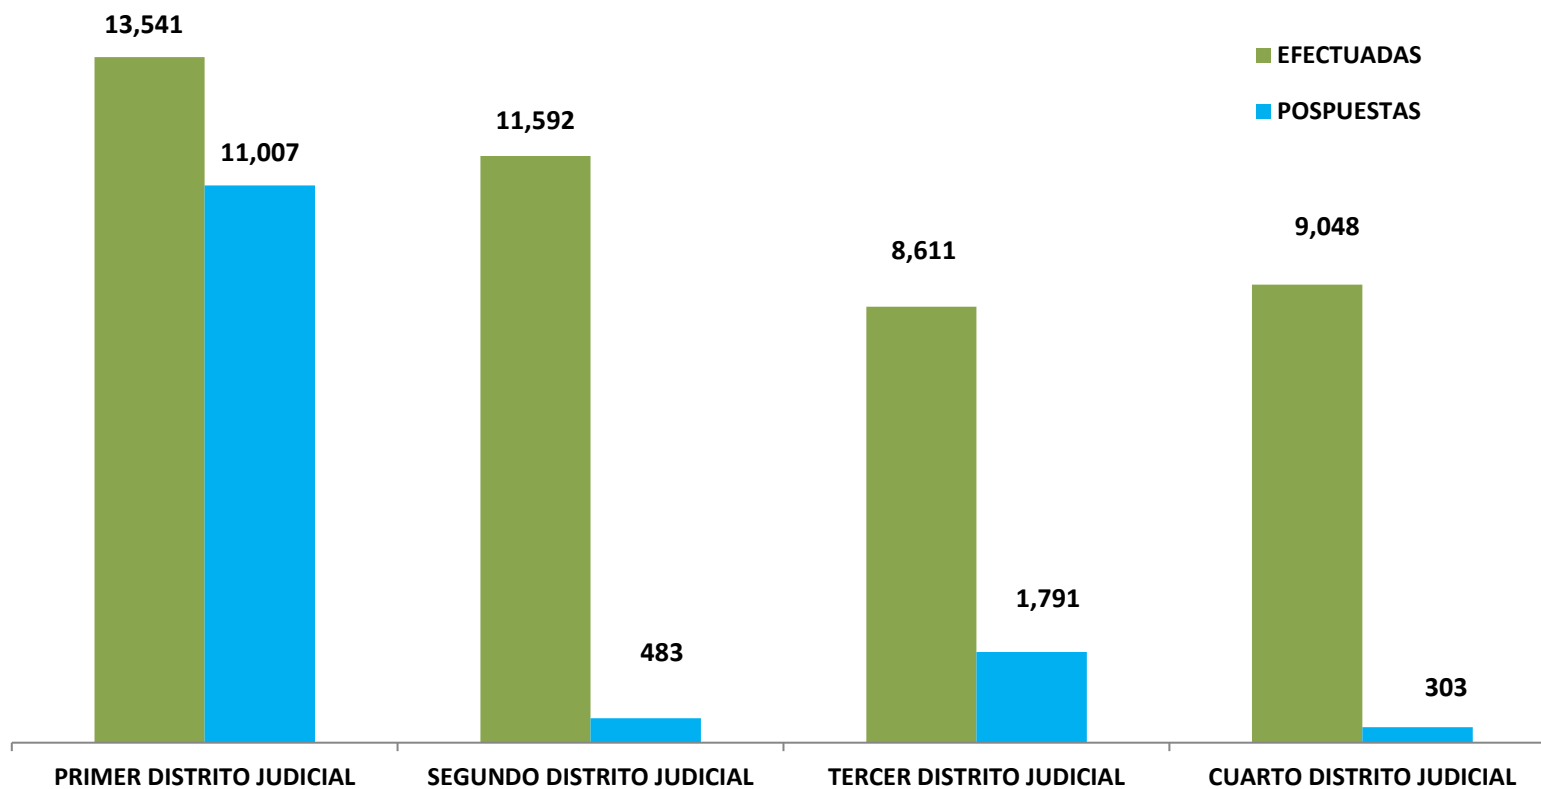

AUDIENCIAS REGISTRADAS EN LA REPÚBLICA DE PANAMÁ, POR DISTRITO JUDICIAL 1 ENERO AL 31 DE DICIEMBRE 2016

Fuente: Centro de Estadísticas del Ministerio Público