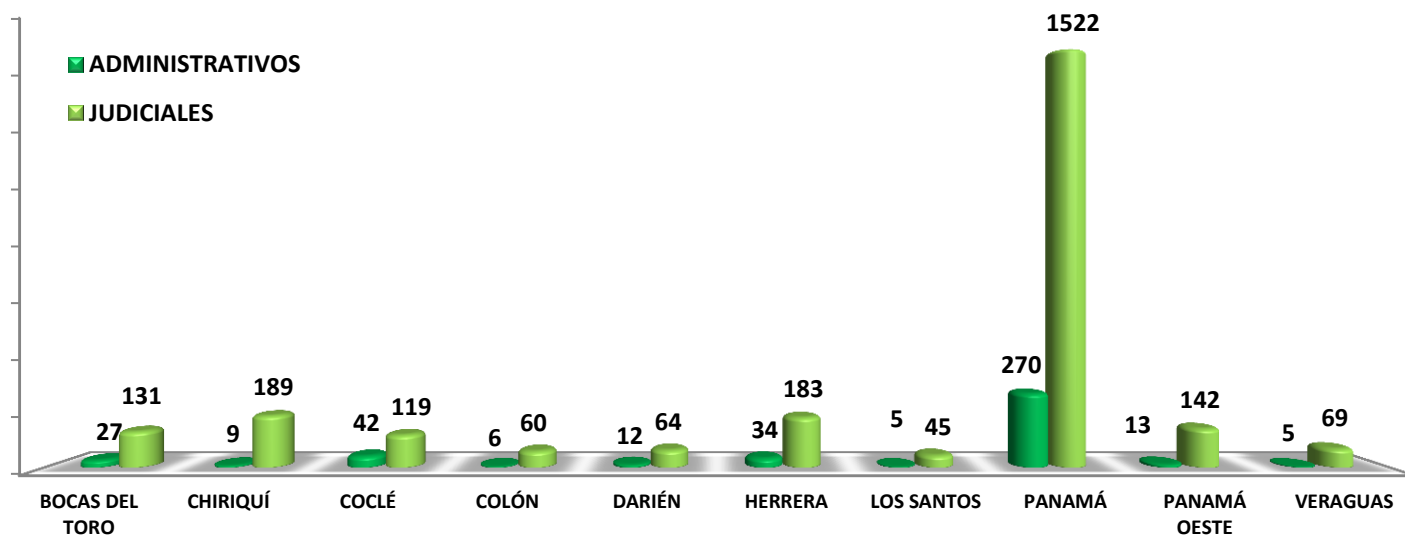

MINISTERIO PÚBLICO
NÚMERO DE CAPACITACIONES Y PARTICIPANTES EN LA ESCUELA
DRA. CLARA GONZÁLEZ DE BEHRINGER, POR PROVINCIA
1 DE ENERO AL 31 DE DICIEMBRE DE 2016

PROVINCIAS	CAPACITACIONES	PARTICIPANTES		
		TOTAL	ADMINISTRATIVOS	JUDICIALES
TOTAL	191	2947	423	2524
BOCAS DEL TORO	9	158	27	131
CHIRIQUÍ	14	198	9	189
COCLÉ	9	161	42	119
COLÓN	6	66	6	60
DARIÉN	8	76	12	64
HERRERA	12	217	34	183
LOS SANTOS	2	50	5	45
PANAMÁ	110	1792	270	1522
PANAMÁ OESTE	12	155	13	142
VERAGUAS	9	74	5	69

Fuente: Escuela Del Ministerio Público

Fuente: Escuela Del Ministerio Público