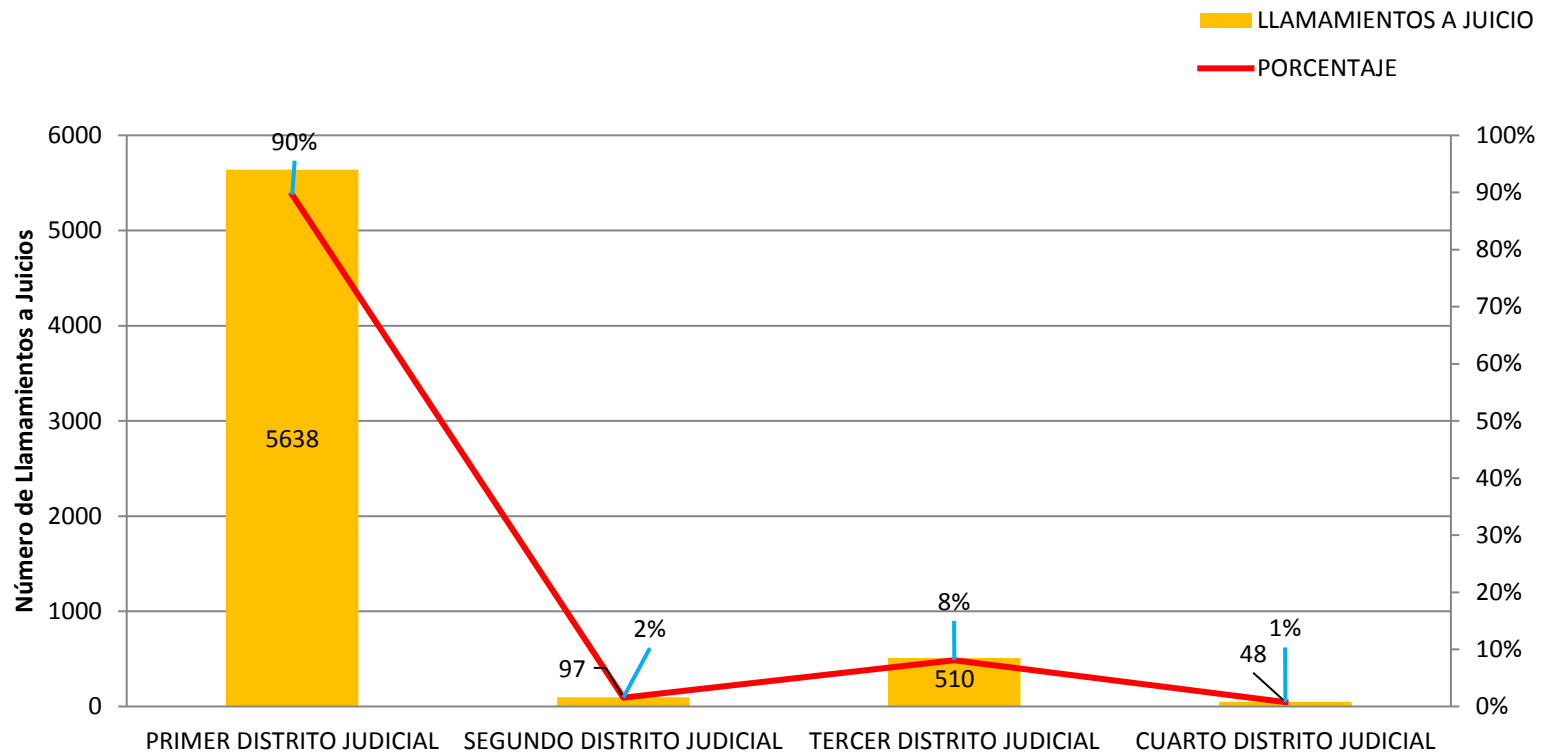

LLAMAMIENTOS A JUICIO REGISTRADAS
EN LA REPÚBLICA DE PANAMÁ POR DISTRITO JUDICIAL
1 DE ENERO AL 31 DE JULIO 2016

DISTRITOS JUDICIALES	LLAMAMIENTOS A JUICIO	PORCENTAJE
TOTAL	<u>6,293</u>	<u>100%</u>
PRIMER DISTRITO JUDICIAL	5638	90%
SEGUNDO DISTRITO JUDICIAL	97	2%
TERCER DISTRITO JUDICIAL	510	8%
CUARTO DISTRITO JUDICIAL	48	1%

Fuente: Centro de Estadísticas del Ministerio Público

Grafico N°1: LLAMAMIENTOS A JUICIO REGISTRADAS EN LA REPÚBLICA DE PANAMÁ, POR TIPO Y DISTRITO JUDICIAL DEL 1 ENERO AL 31 DE JULIO 2016

Fuente: Centro de Estadísticas del Ministerio Público