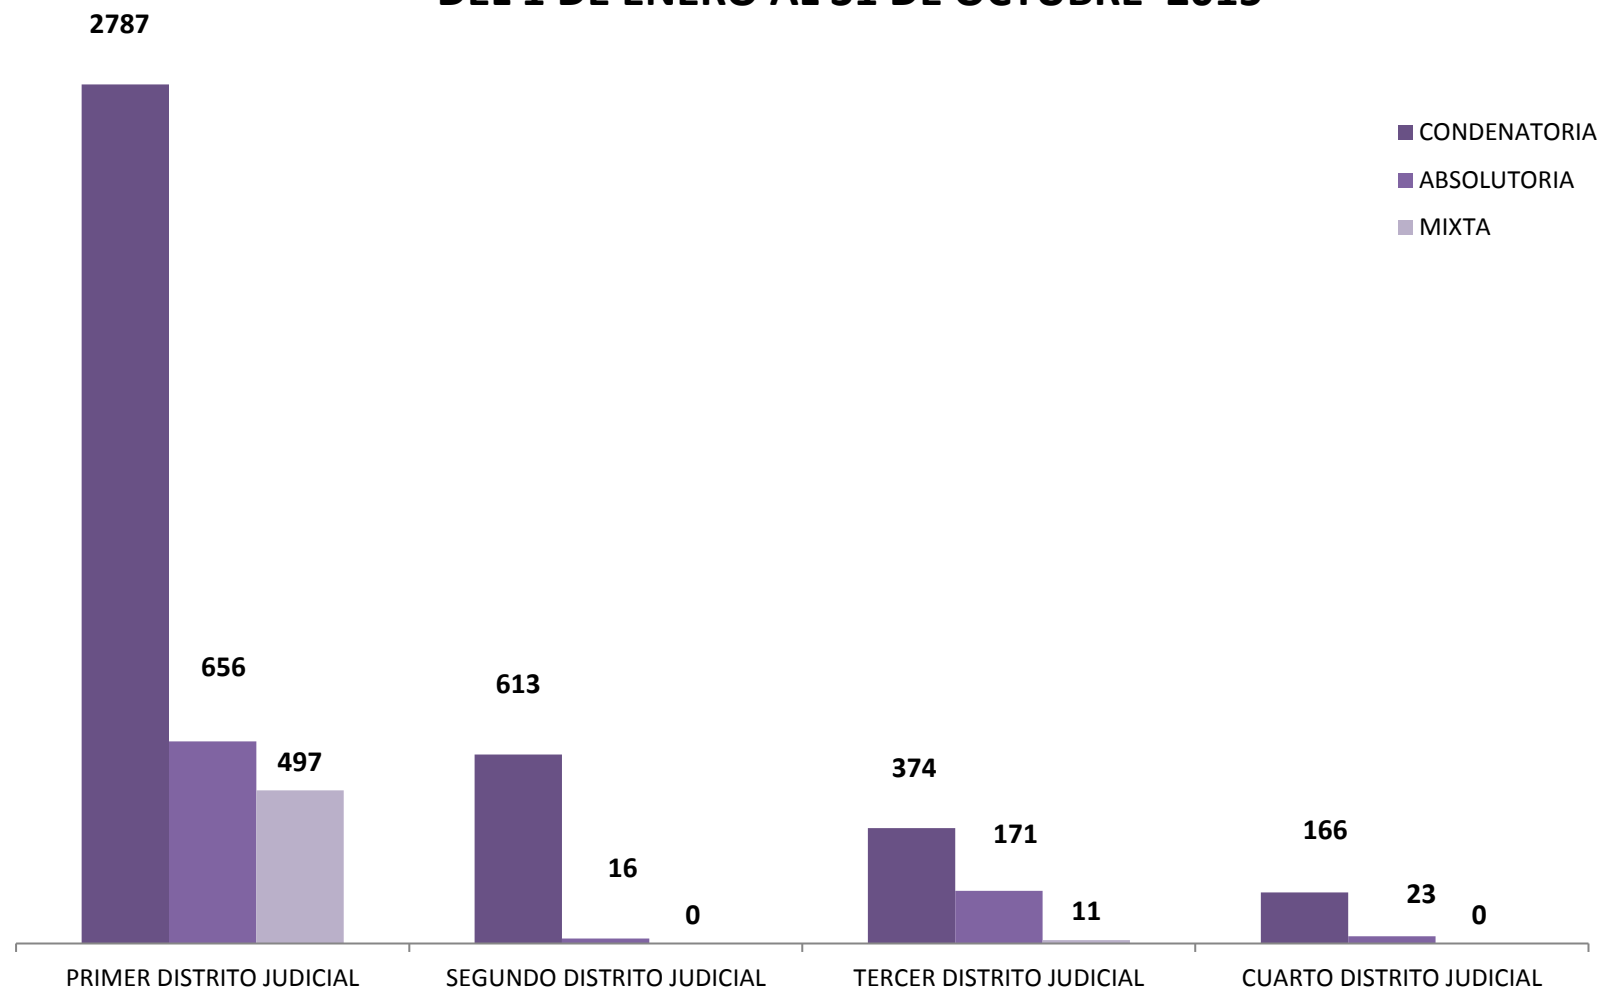

SENTENCIAS REGISTRADAS EN LA REPÚBLICA DE PANAMÁ, POR TIPO Y DISTRITO JUDICIAL DEL 1 DE ENERO AL 31 DE OCTUBRE 2015

Fuente: Centro de Estadísticas del Ministerio Público