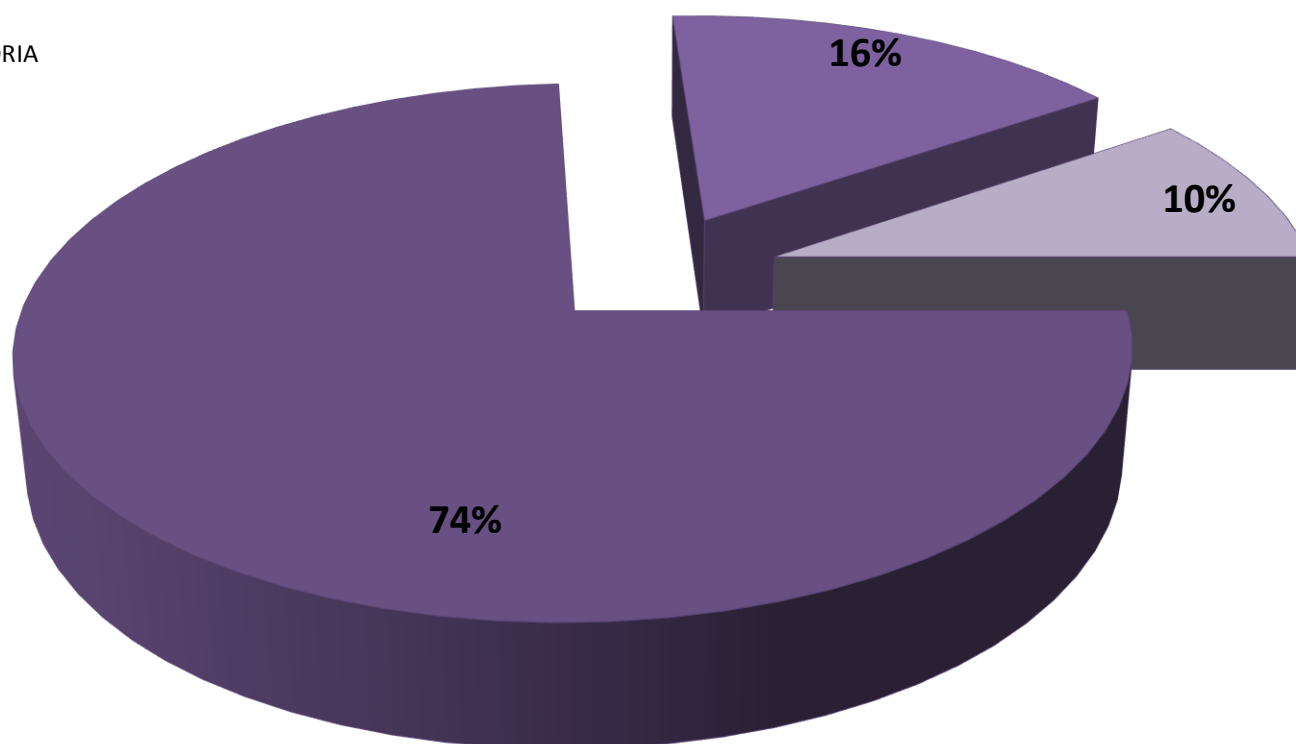

SENTENCIAS REGISTRADAS EN LA REPÚBLICA DE PANAMÁ, POR TIPO Y DISTRITO JUDICIAL DEL 1 DE ENERO AL 31 DE OCTUBRE 2015

- CONDENATORIA
- ABSOLUTORIA
- MIXTA

Fuente: Centro de Estadísticas del Ministerio Público