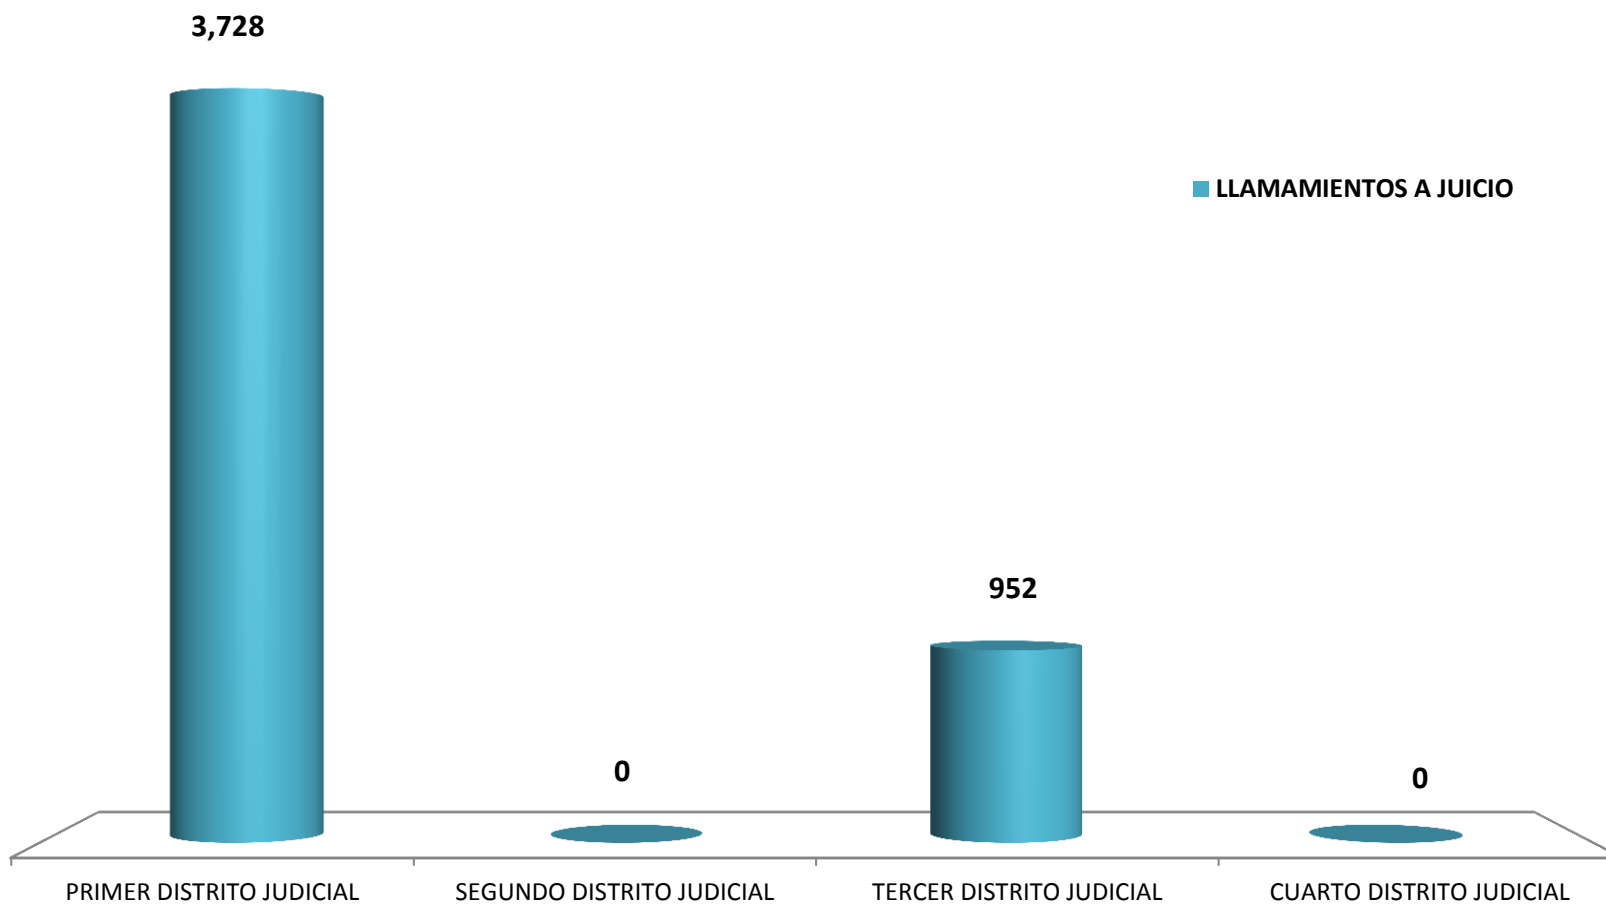

**LLAMAMIENTOS A JUICIO REGISTRADAS
EN LA REPÚBLICA DE PANAMÁ POR DISTRITO JUDICIAL
1 DE ENERO AL 31 DE MAYO 2015**

DISTRITOS JUDICIALES	LLAMAMIENTOS A JUICIO	
TOTAL	4,680	
PRIMER DISTRITO JUDICIAL	3,728	
SEGUNDO DISTRITO JUDICIAL	0	SPA
TERCER DISTRITO JUDICIAL	952	
CUARTO DISTRITO JUDICIAL	0	SPA

Fuente: Centro de Estadísticas del Ministerio Público

LLAMAMIENTOS A JUICIO REGISTRADAS EN LA REPÚBLICA DE PANAMÁ, POR TIPO Y DISTRITO JUDICIAL DEL 1 DE ENERO AL 31 DE MAYO 2015

Fuente: Centro de Estadísticas del Ministerio Público