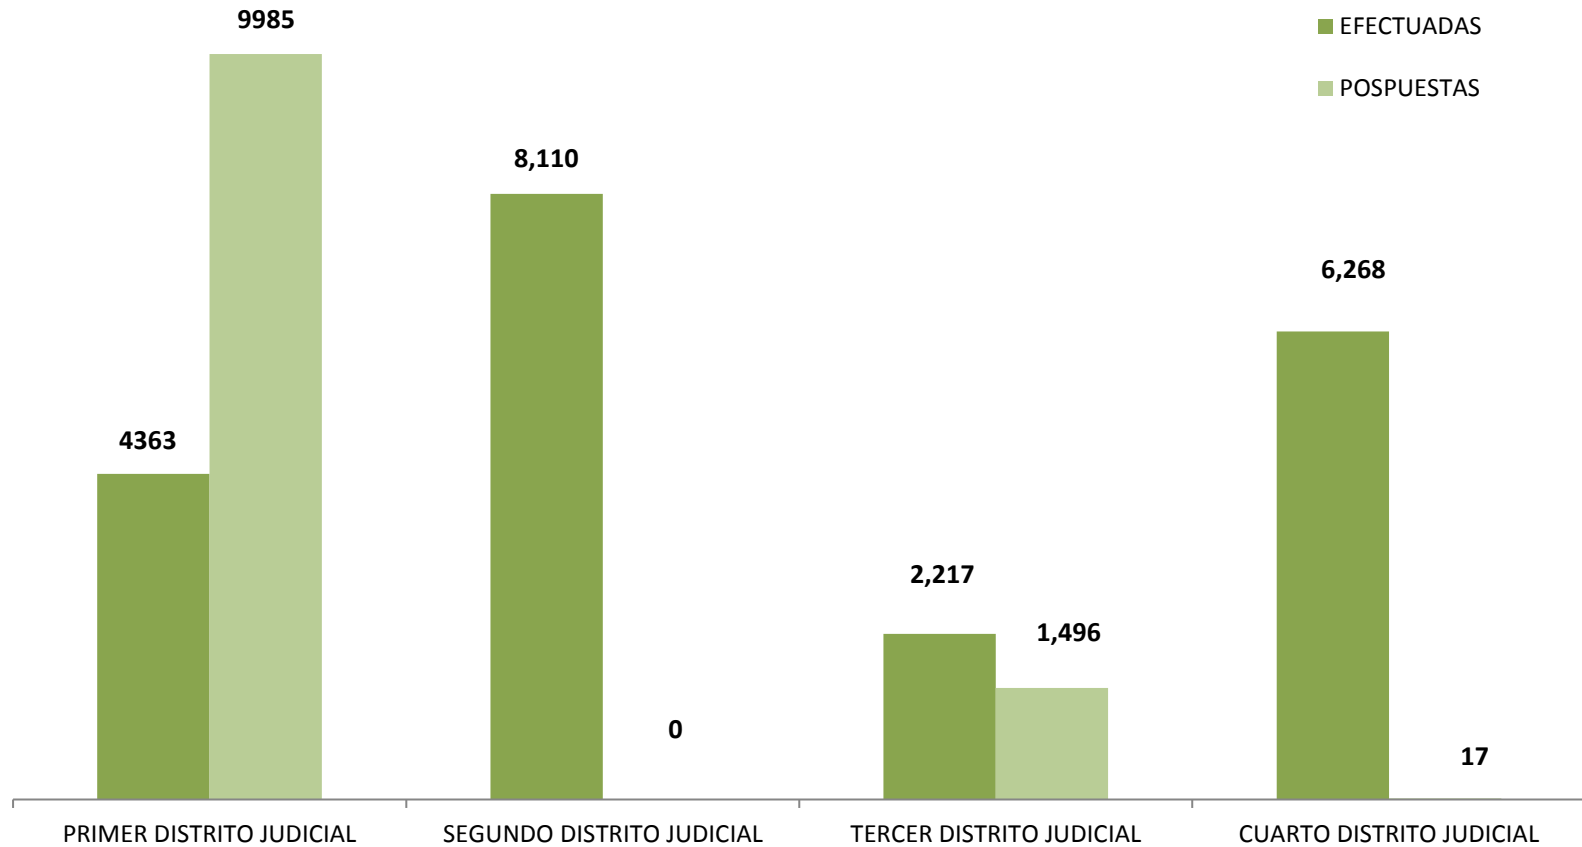

AUDIENCIAS REGISTRADAS EN LA REPÚBLICA DE PANAMÁ, POR DISTRITO JUDICIAL DEL 1 DE ENERO AL 31 DE OCTUBRE 2015

Fuente: Centro de Estadísticas del Ministerio Público