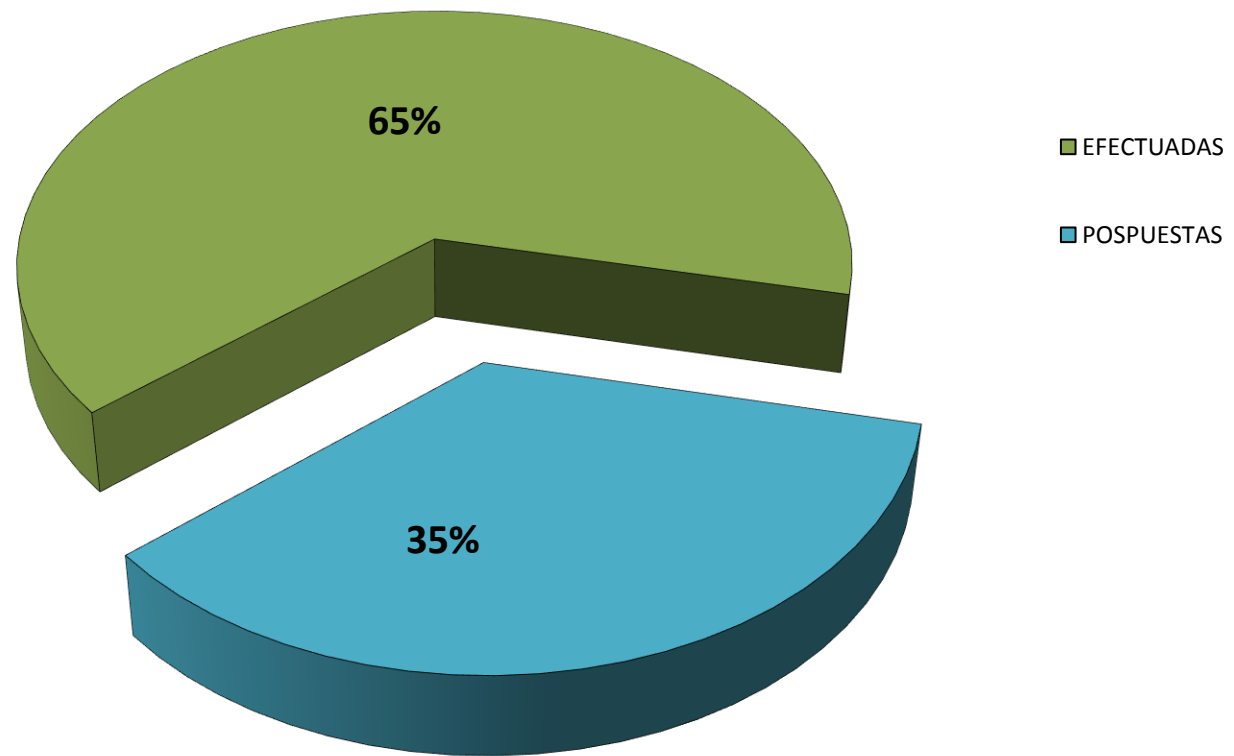

**AUDIENCIAS REGISTRADAS
EN LA REPÚBLICA DE PANAMÁ POR DISTRITO JUDICIAL
1 DE ENERO AL 31 DE OCTUBRE 2015**

DISTRITOS JUDICIALES	AUDIENCIAS	
	EFFECTUADAS	POSPUESTAS
TOTAL	20,958	11,498
PRIMER DISTRITO JUDICIAL	4363	9985
SEGUNDO DISTRITO JUDICIAL	8,110	0
TERCER DISTRITO JUDICIAL	2,217	1,496
CUARTO DISTRITO JUDICIAL	6,268	17

Fuente: Centro de Estadísticas del Ministerio Público

**AUDIENCIAS REGISTRADAS EN
LA REPÚBLICA DE PANAMÁ, POR DISTRITO JUDICIAL
DEL 1 DE ENERO AL 31 DE OCTUBRE 2015**

Fuente: Centro de Estadísticas del Ministerio Público