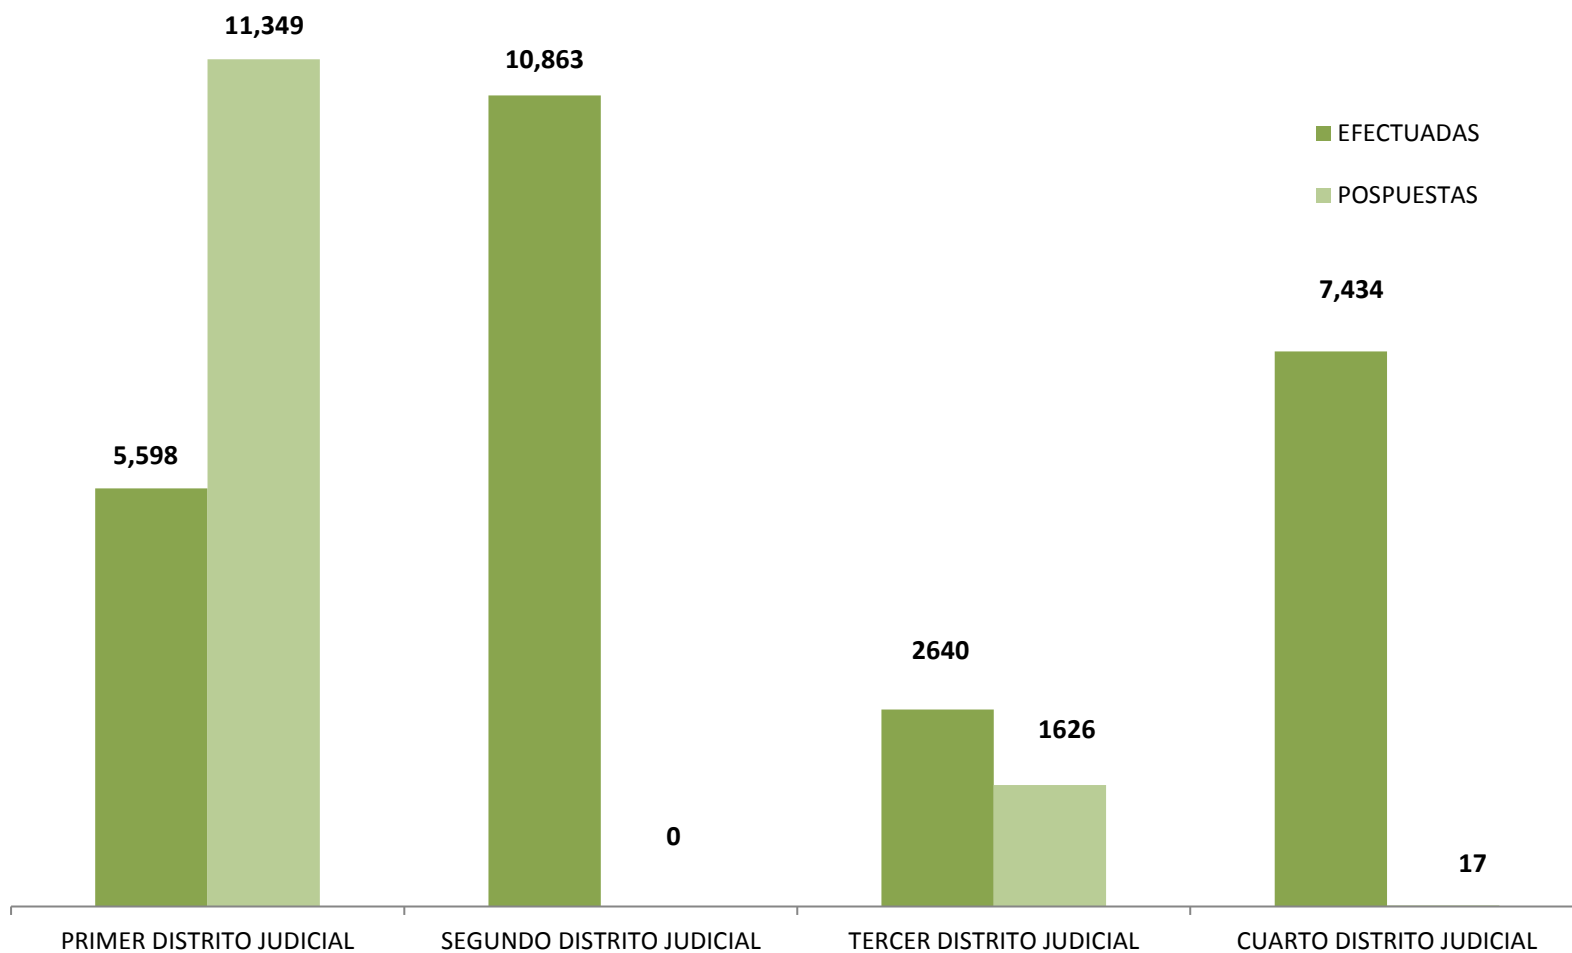

**AUDIENCIAS REGISTRADAS  
EN LA REPÚBLICA DE PANAMÁ POR DISTRITO JUDICIAL  
1 DE ENERO AL 31 DE DICIEMBRE 2015**

<b>DISTRITOS JUDICIALES</b>	<b>AUDIENCIAS</b>	
	<b>EFFECTUADAS</b>	<b>POSPUESTAS</b>
<b>TOTAL</b>	<b>23,895</b>	<b>11,366</b>
<b>PRIMER DISTRITO JUDICIAL</b>	<b>5,598</b>	<b>11,349</b>
<b>SEGUNDO DISTRITO JUDICIAL</b>	<b>10,863</b>	<b>0</b>
<b>TERCER DISTRITO JUDICIAL</b>	<b>2640</b>	<b>1626</b>
<b>CUARTO DISTRITO JUDICIAL</b>	<b>7,434</b>	<b>17</b>

Fuente: Centro de Estadísticas del Ministerio Público

**AUDIENCIAS REGISTRADAS EN  
LA REPÚBLICA DE PANAMÁ, POR DISTRITO JUDICIAL  
DEL 1 DE ENERO AL 31 DICIEMBRE 2015**

Fuente: Centro de Estadísticas del Ministerio Público

## AUDIENCIAS REGISTRADAS EN LA REPÚBLICA DE PANAMÁ, POR DISTRITO JUDICIAL DEL 1 DE ENERO AL 31 DE DICIEMBRE 2015

Fuente: Centro de Estadísticas del Ministerio Público