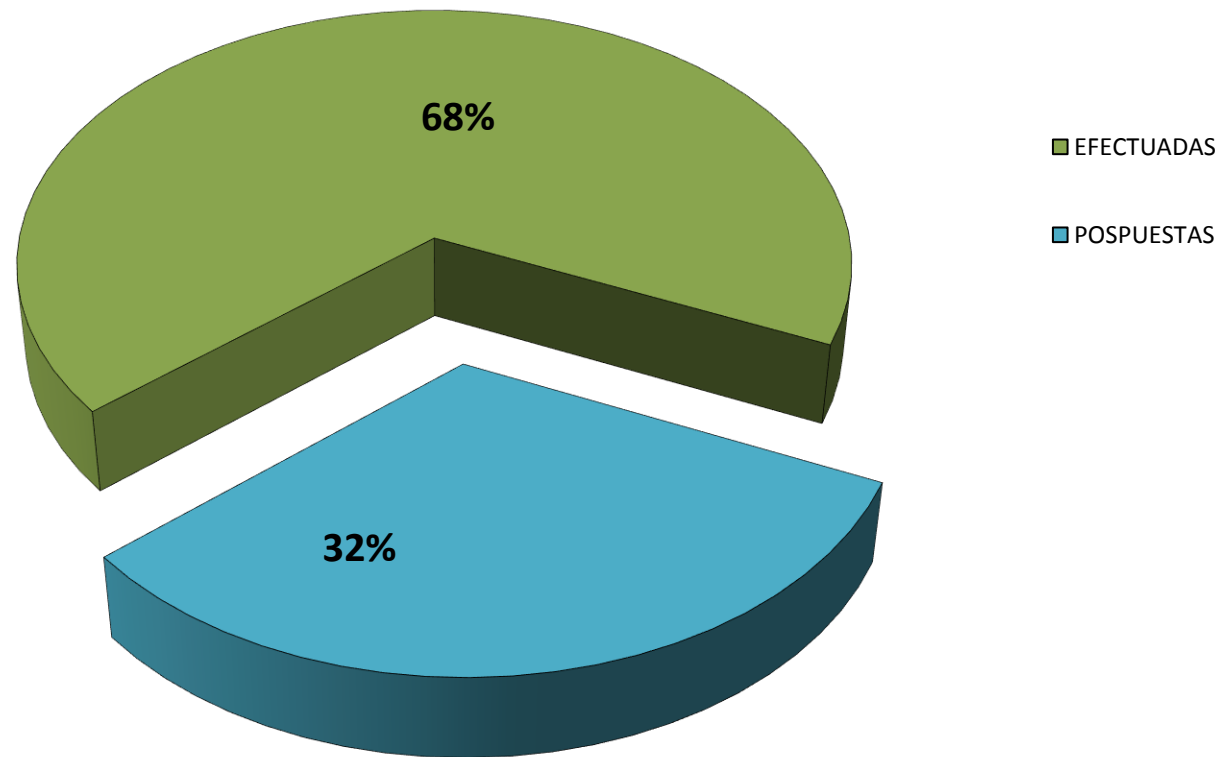

**AUDIENCIAS REGISTRADAS  
EN LA REPÚBLICA DE PANAMÁ POR DISTRITO JUDICIAL  
1 DE ENERO AL 31 DE DICIEMBRE 2015**

<b>DISTRITOS JUDICIALES</b>	<b>AUDIENCIAS</b>	
	<b>EFFECTUADAS</b>	<b>POSPUESTAS</b>
<b>TOTAL</b>	<b>23,895</b>	<b>11,366</b>
<b>PRIMER DISTRITO JUDICIAL</b>	<b>5,598</b>	<b>11,349</b>
<b>SEGUNDO DISTRITO JUDICIAL</b>	<b>10,863</b>	<b>0</b>
<b>TERCER DISTRITO JUDICIAL</b>	<b>2640</b>	<b>1626</b>
<b>CUARTO DISTRITO JUDICIAL</b>	<b>7,434</b>	<b>17</b>

Fuente: Centro de Estadísticas del Ministerio Público

**AUDIENCIAS REGISTRADAS EN  
LA REPÚBLICA DE PANAMÁ, POR DISTRITO JUDICIAL  
DEL 1 DE ENERO AL 31 DICIEMBRE 2015**

Fuente: Centro de Estadísticas del Ministerio Público