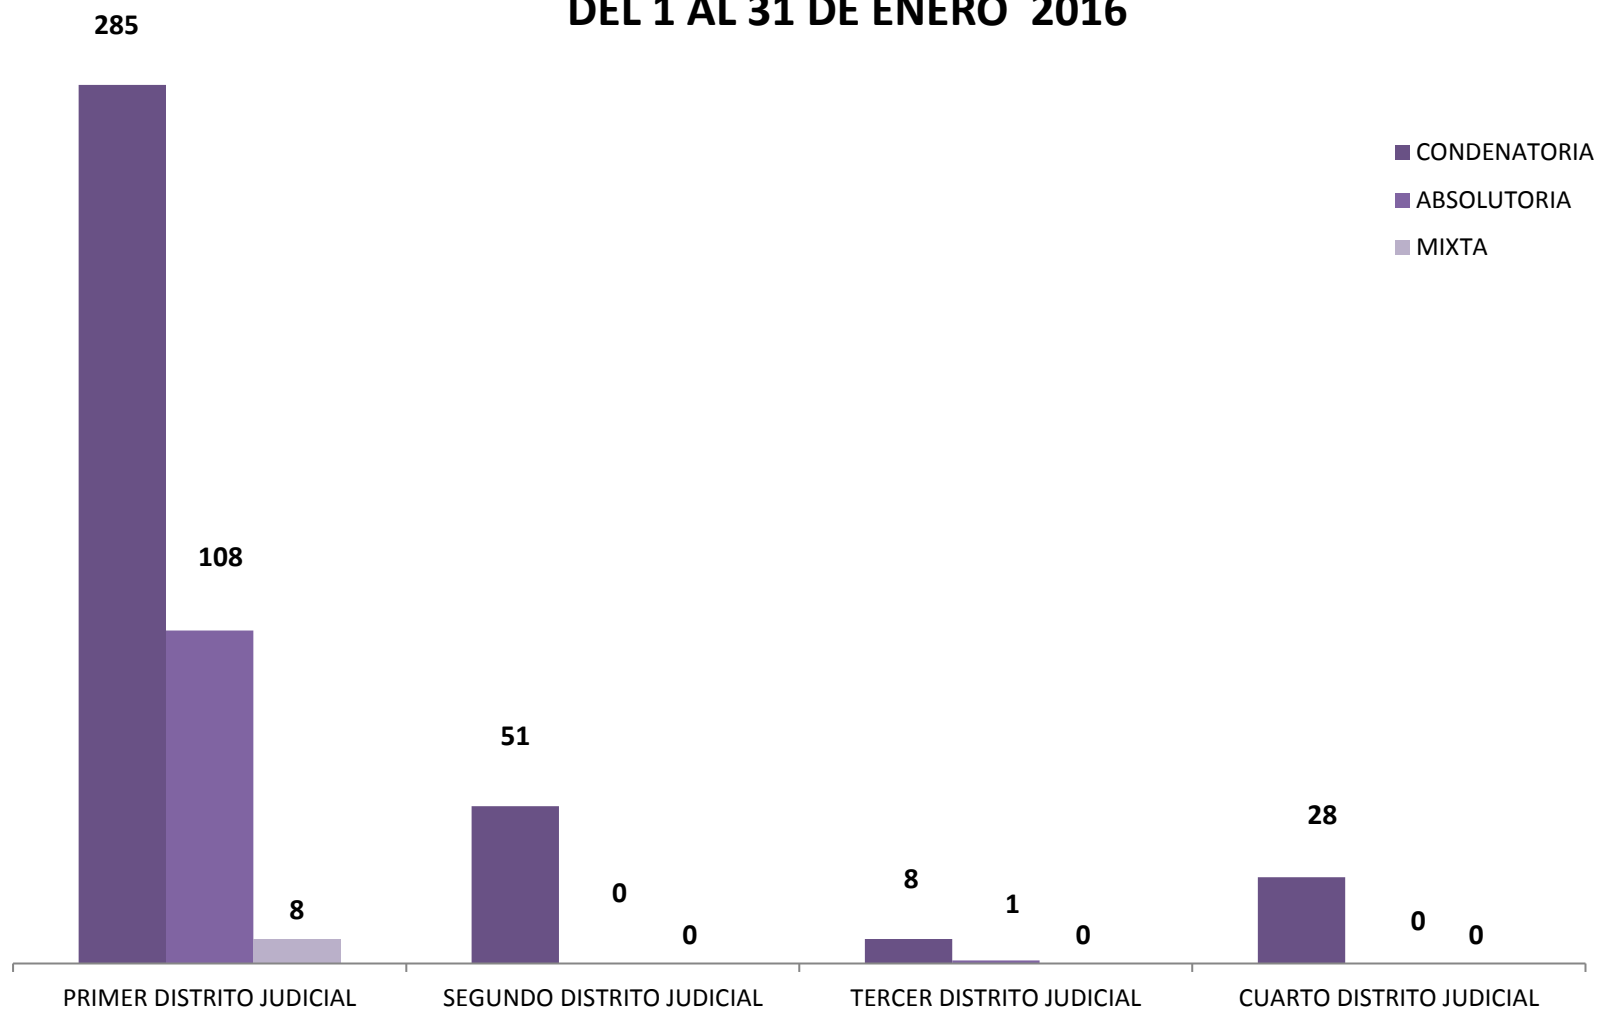

SENTENCIAS REGISTRADAS EN LA REPÚBLICA DE PANAMÁ, POR TIPO Y DISTRITO JUDICIAL DEL 1 AL 31 DE ENERO 2016

Fuente: Centro de Estadísticas del Ministerio Público