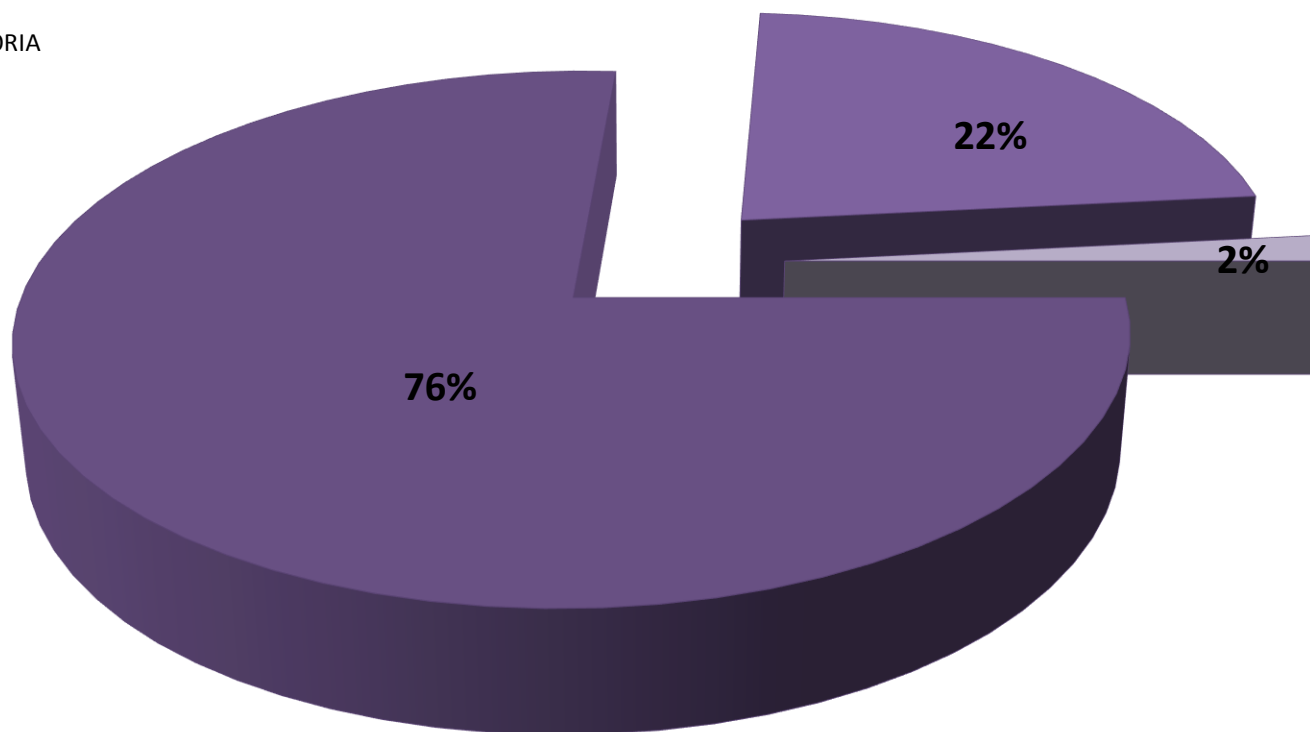

**SENTENCIAS REGISTRADAS
EN LA REPÚBLICA DE PANAMÁ POR DISTRITO JUDICIAL
1 AL 31 DE ENERO 2016**

| DISTRITOS JUDICIALES | SENTENCIAS | | |
|----------------------------------|--------------|-------------|----------|
| | CONDENATORIA | ABSOLUTORIA | MIXTA |
| TOTAL | 372 | 109 | 8 |
| PRIMER DISTRITO JUDICIAL | 285 | 108 | 8 |
| SEGUNDO DISTRITO JUDICIAL | 51 | 0 | 0 |
| TERCER DISTRITO JUDICIAL | 8 | 1 | 0 |
| CUARTO DISTRITO JUDICIAL | 28 | 0 | 0 |

Fuente: Centro de Estadísticas del Ministerio Público

SENTENCIAS REGISTRADAS EN LA REPÚBLICA DE PANAMÁ, POR TIPO Y DISTRITO JUDICIAL DEL 1 AL 31 DE ENERO 2016

- CONDENATORIA
- ABSOLUTORIA
- MIXTA

Fuente: Centro de Estadísticas del Ministerio Público