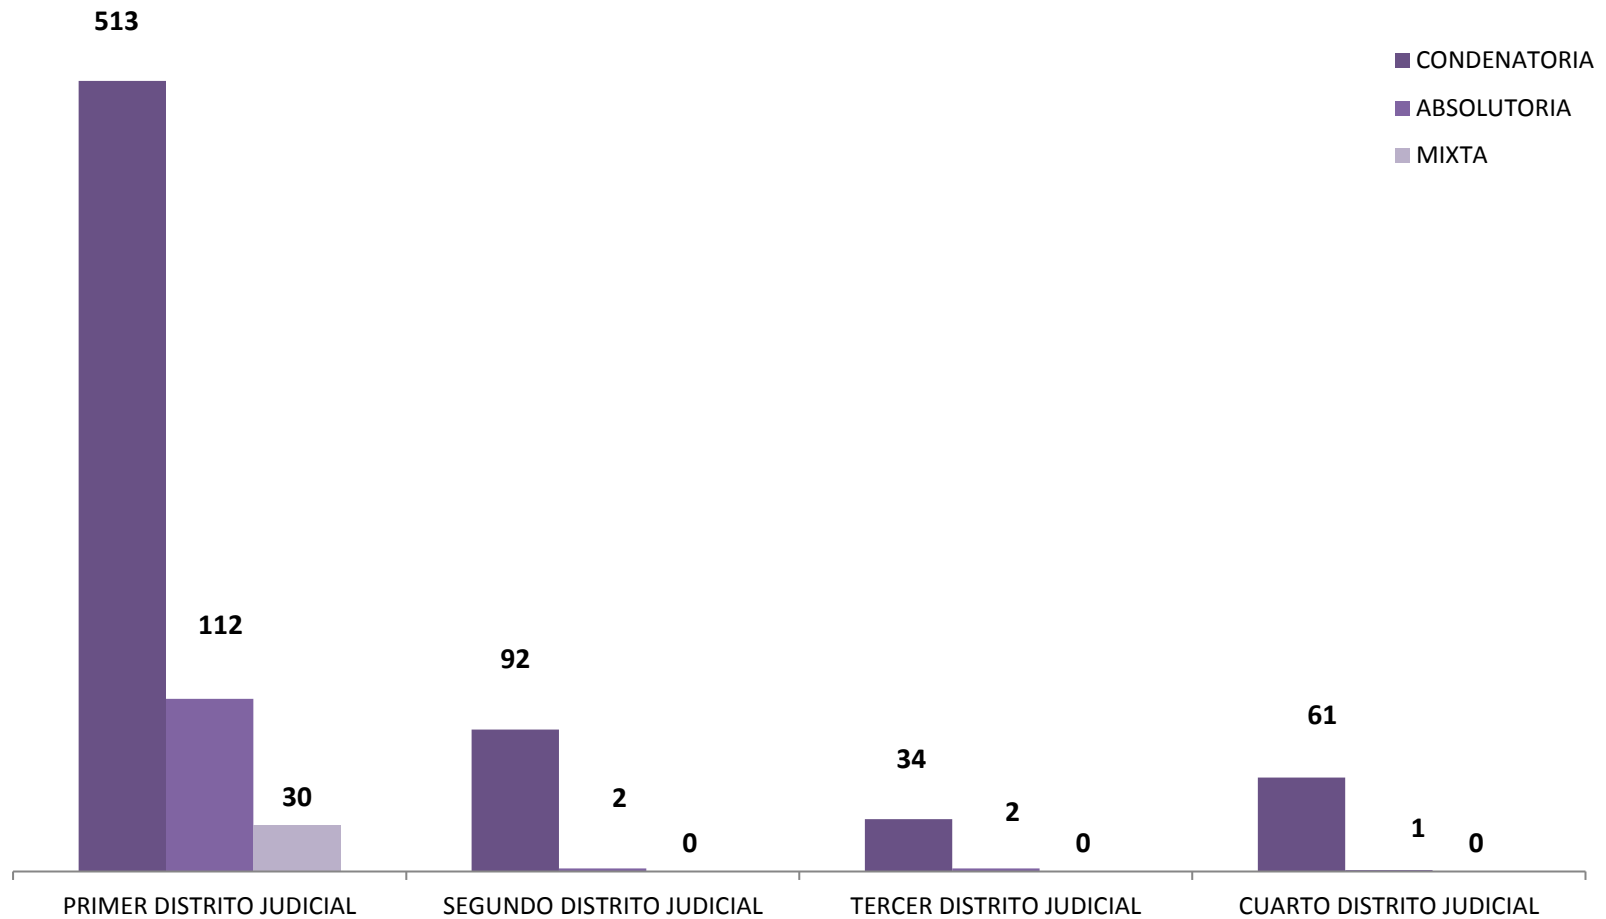

SENTENCIAS REGISTRADAS EN LA REPÚBLICA DE PANAMÁ, POR TIPO Y DISTRITO JUDICIAL DEL 1 ENERO AL 29 DE FEBRERO 2016

Fuente: Centro de Estadísticas del Ministerio Público