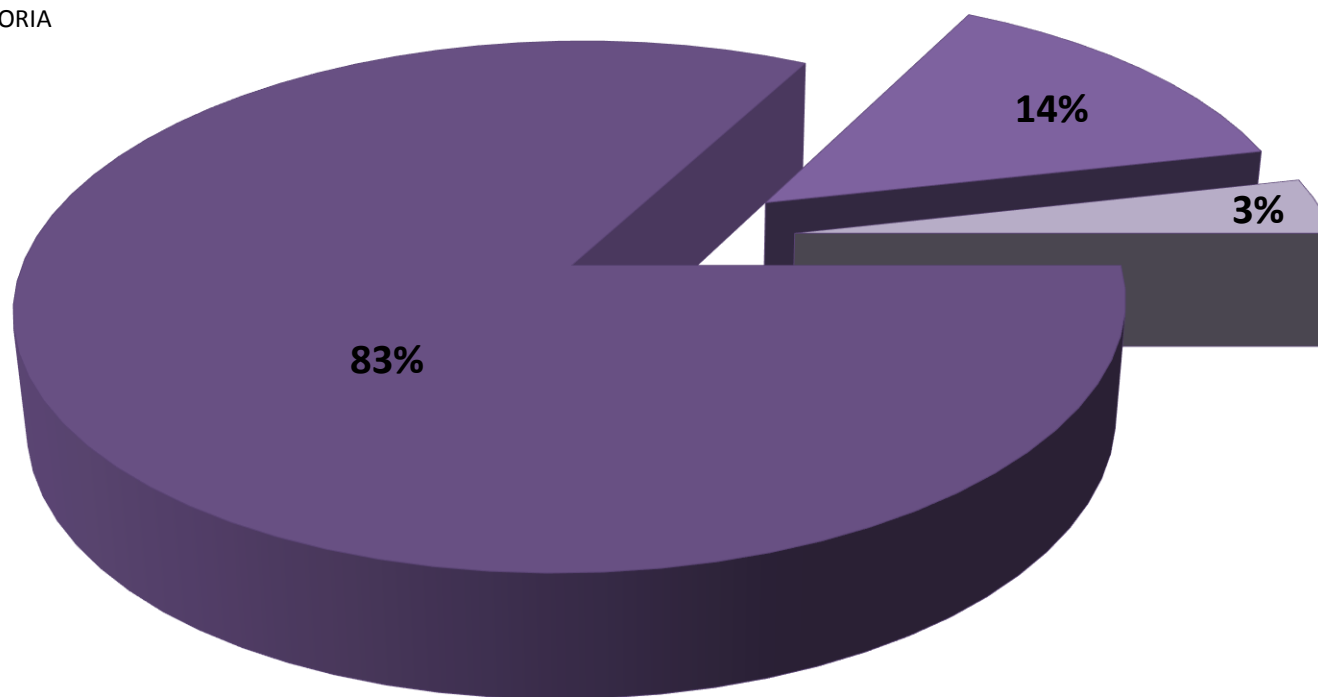

**SENTENCIAS REGISTRADAS
EN LA REPÚBLICA DE PANAMÁ POR DISTRITO JUDICIAL
1 ENERO AL 29 DE FEBRERO 2016**

DISTRITOS JUDICIALES	SENTENCIAS		
	CONDENATORIA	ABSOLUTORIA	MIXTA
TOTAL	700	117	30
PRIMER DISTRITO JUDICIAL	513	112	30
SEGUNDO DISTRITO JUDICIAL	92	2	0
TERCER DISTRITO JUDICIAL	34	2	0
CUARTO DISTRITO JUDICIAL	61	1	0

Fuente: Centro de Estadísticas del Ministerio Público

SENTENCIAS REGISTRADAS EN LA REPÚBLICA DE PANAMÁ, POR TIPO Y DISTRITO JUDICIAL DEL 1 ENERO AL 29 DE FEBRERO 2016

- CONDENATORIA
- ABSOLUTORIA
- MIXTA

Fuente: Centro de Estadísticas del Ministerio Público