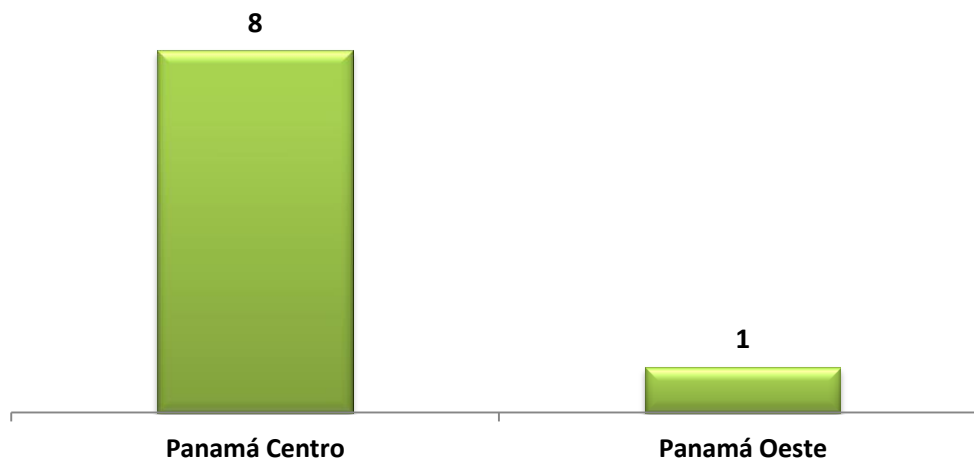

MINISTERIO PÚBLICO
NÚMERO DE CAPACITACIONES BRINDADA EN LA ESCUELA DRA. CLARA GONZÁLEZ
DE BEHRINGER, POR PROVINCIA; SEGÚN MES
1 AL 31 DE ENERO DE 2016

PROVINCIAS	Total
Total	<u>9</u>
Panamá Centro	8
Panamá Oeste	1

Fuente: Escuela Del Ministerio Público