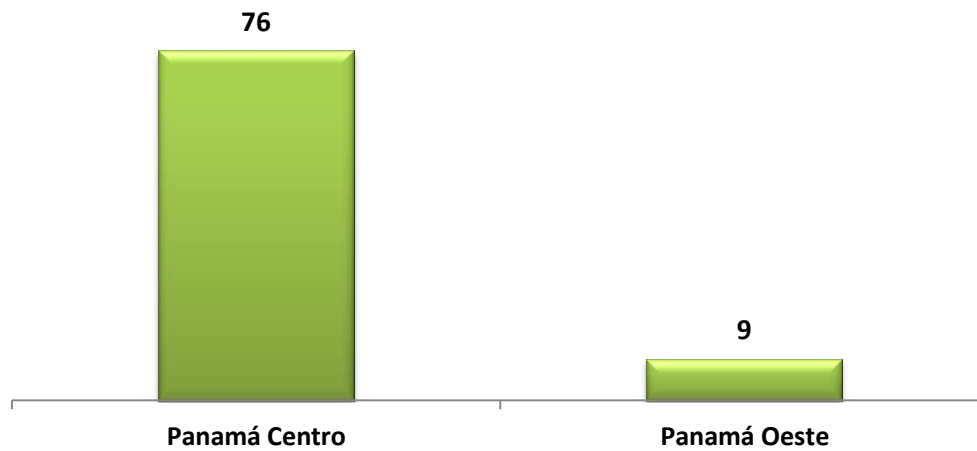

MINISTERIO PÚBLICO
NÚMERO DE PARTICIPANTES DE LAS CAPACITACIONES BRINDADA EN LA ESCUELA
DRA. CLARA GONZÁLEZ DE BEHRINGER, POR PROVINCIA; SEGÚN MES
1 AL 31 DE ENERO DE 2016

PROVINCIAS	Total
	<u>85</u>
Panamá Centro	76
Panamá Oeste	9

Fuente: Escuela Del Ministerio Público