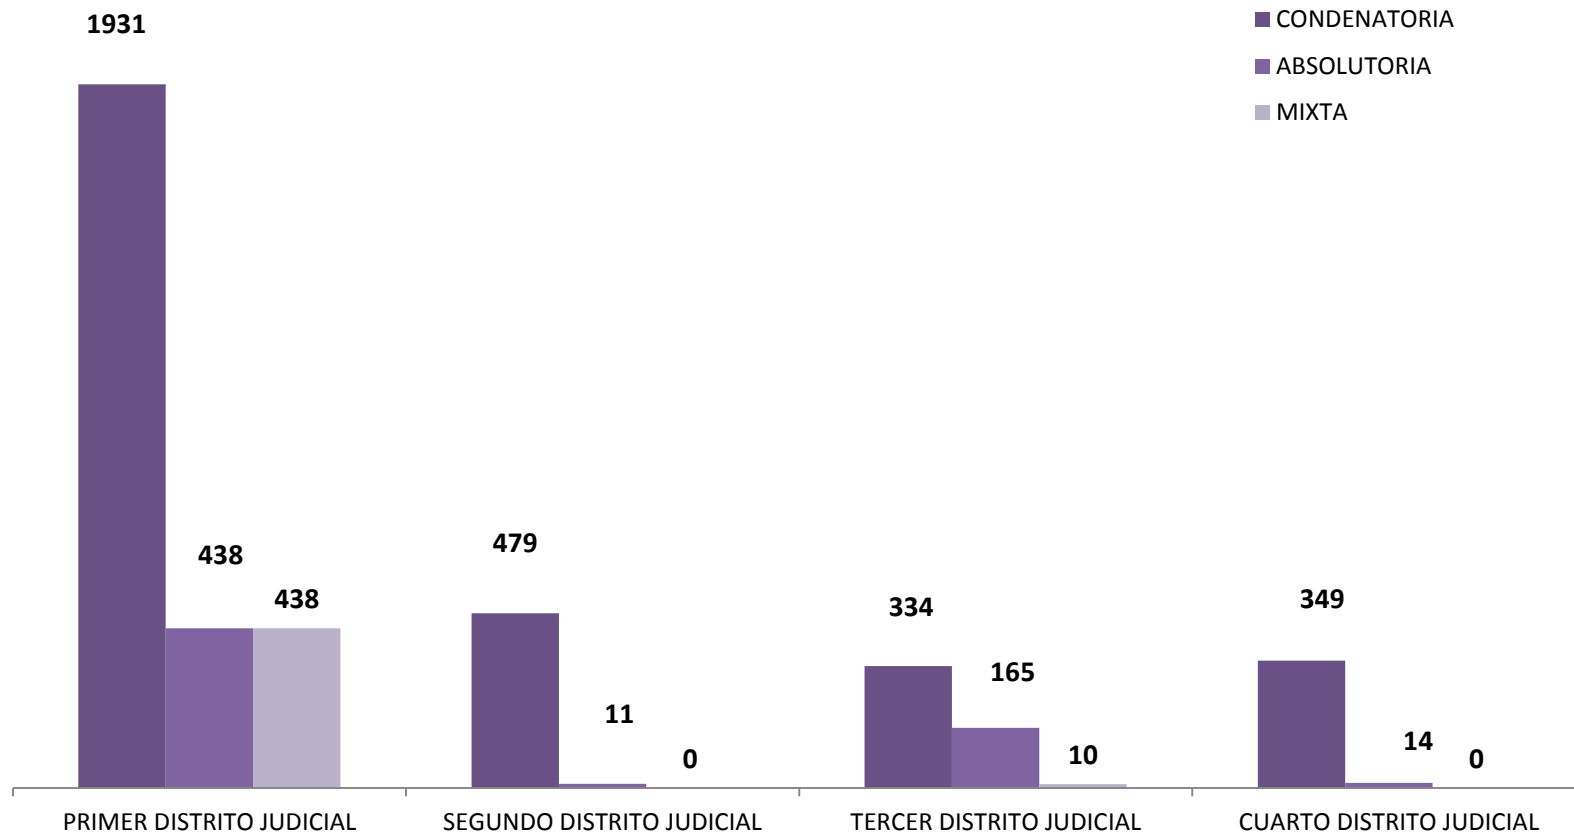

**SENTENCIAS REGISTRADAS
EN LA REPÚBLICA DE PANAMÁ POR DISTRITO JUDICIAL
1 DE ENERO AL 31 DE JULIO 2015**

DISTRITOS JUDICIALES	SENTENCIAS			
	CONDENATORIA	ABSOLUTORIA	MIXTA	
TOTAL	3,093	628	448	
PRIMER DISTRITO JUDICIAL	1931	438	438	
SEGUNDO DISTRITO JUDICIAL	479	11	0	SPA
TERCER DISTRITO JUDICIAL	334	165	10	
CUARTO DISTRITO JUDICIAL	349	14	0	SPA

Fuente: Centro de Estadísticas del Ministerio Público

SENTENCIAS REGISTRADAS EN LA REPÚBLICA DE PANAMÁ, POR TIPO Y DISTRITO JUDICIAL DEL 1 DE ENERO AL 31 DE MAYO 2015

- CONDENATORIA
- ABSOLUTORIA
- MIXTA

Fuente: Centro de Estadísticas del Ministerio Público

SENTENCIAS REGISTRADAS EN LA REPÚBLICA DE PANAMÁ, POR TIPO Y DISTRITO JUDICIAL DEL 1 DE ENERO AL 31 DE JULIO 2015

Fuente: Centro de Estadísticas del Ministerio Público