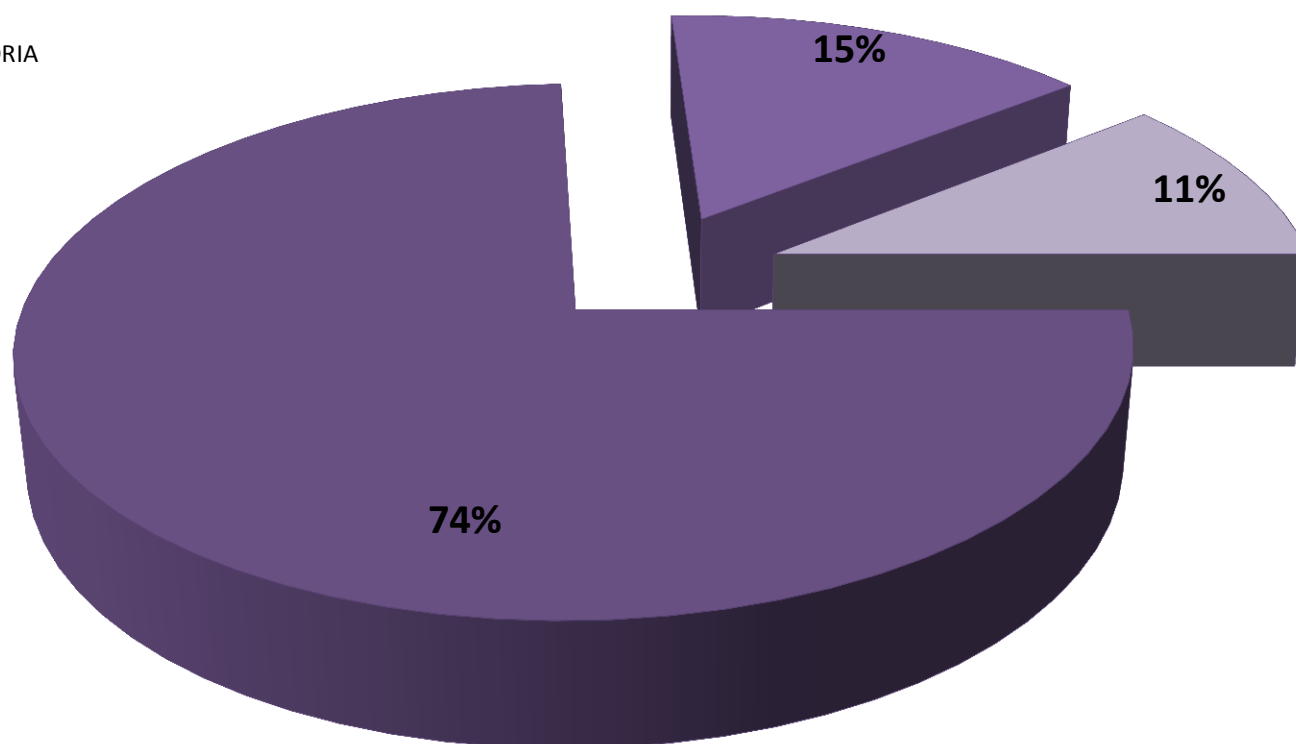

**SENTENCIAS REGISTRADAS
EN LA REPÚBLICA DE PANAMÁ POR DISTRITO JUDICIAL
1 DE ENERO AL 31 DE JULIO 2015**

DISTRITOS JUDICIALES	SENTENCIAS			
	CONDENATORIA	ABSOLUTORIA	MIXTA	
TOTAL	3,093	628	448	
PRIMER DISTRITO JUDICIAL	1931	438	438	
SEGUNDO DISTRITO JUDICIAL	479	11	0	SPA
TERCER DISTRITO JUDICIAL	334	165	10	
CUARTO DISTRITO JUDICIAL	349	14	0	SPA

Fuente: Centro de Estadísticas del Ministerio Público

SENTENCIAS REGISTRADAS EN LA REPÚBLICA DE PANAMÁ, POR TIPO Y DISTRITO JUDICIAL DEL 1 DE ENERO AL 31 DE MAYO 2015

- CONDENATORIA
- ABSOLUTORIA
- MIXTA