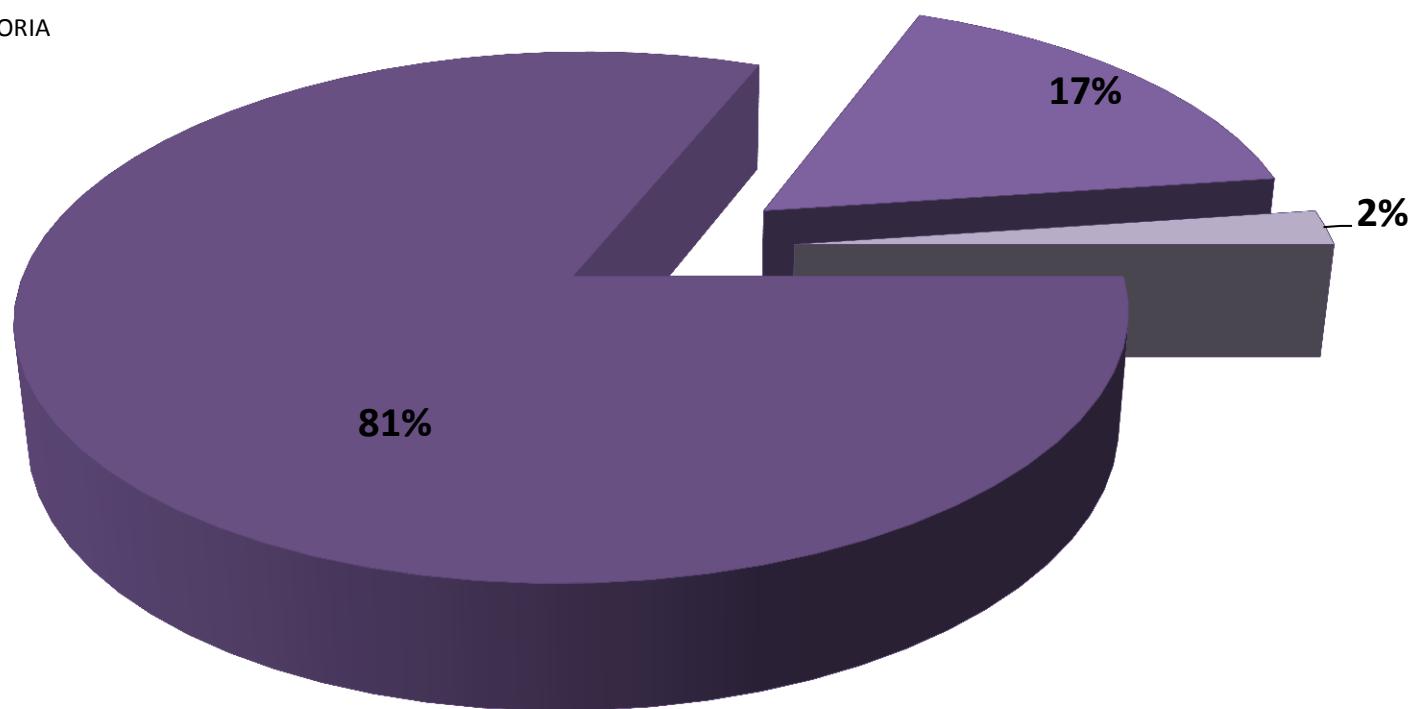

**SENTENCIAS REGISTRADAS
EN LA REPÚBLICA DE PANAMÁ POR DISTRITO JUDICIAL
1 DE ENERO AL 30 DE JUNIO 2015**

DISTRITOS JUDICIALES	SENTENCIAS			
	CONDENATORIA	ABSOLUTORIA	MIXTA	
TOTAL	2,617	546	71	
PRIMER DISTRITO JUDICIAL	1602	387	63	
SEGUNDO DISTRITO JUDICIAL	439	11	0	SPA
TERCER DISTRITO JUDICIAL	283	135	8	
CUARTO DISTRITO JUDICIAL	293	13	0	SPA

Fuente: Centro de Estadísticas del Ministerio Público

SENTENCIAS REGISTRADAS EN LA REPÚBLICA DE PANAMÁ, POR TIPO Y DISTRITO JUDICIAL DEL 1 DE ENERO AL 30 DE JUNIO 2015

- CONDENATORIA
- ABSOLUTORIA
- MIXTA