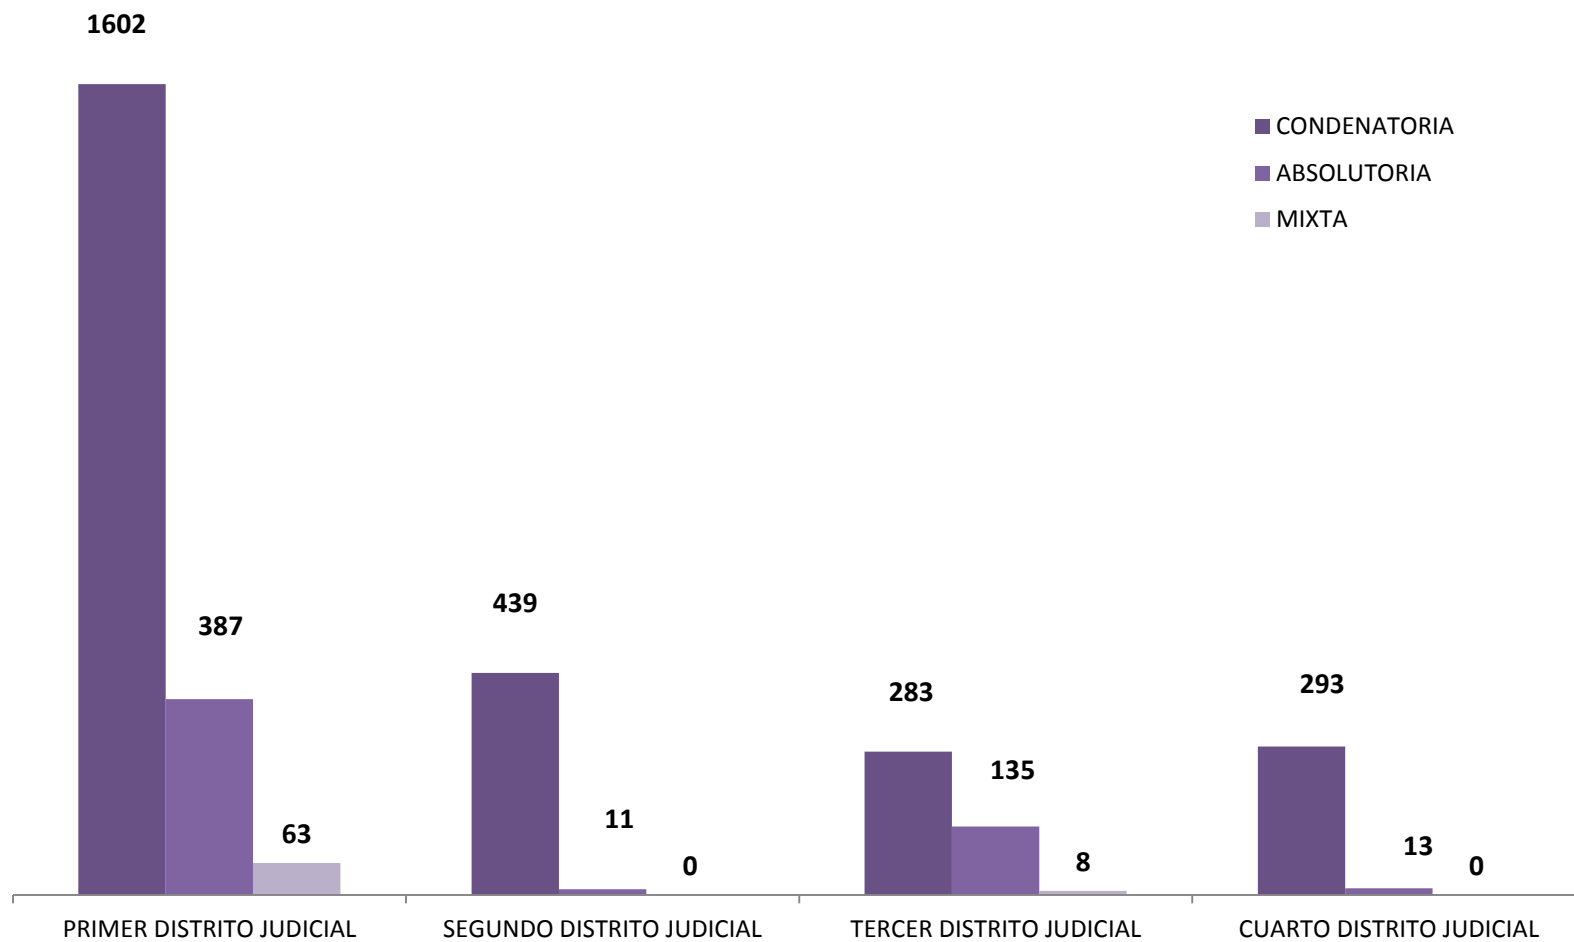

**SENTENCIAS REGISTRADAS
EN LA REPÚBLICA DE PANAMÁ POR DISTRITO JUDICIAL
1 DE ENERO AL 30 DE JUNIO 2015**

DISTRITOS JUDICIALES	SENTENCIAS			
	CONDENATORIA	ABSOLUTORIA	MIXTA	
TOTAL	2,617	546	71	
PRIMER DISTRITO JUDICIAL	1602	387	63	
SEGUNDO DISTRITO JUDICIAL	439	11	0	SPA
TERCER DISTRITO JUDICIAL	283	135	8	
CUARTO DISTRITO JUDICIAL	293	13	0	SPA

Fuente: Centro de Estadísticas del Ministerio Público

SENTENCIAS REGISTRADAS EN LA REPÚBLICA DE PANAMÁ, POR TIPO Y DISTRITO JUDICIAL DEL 1 DE ENERO AL 30 DE JUNIO 2015

- CONDENATORIA
- ABSOLUTORIA
- MIXTA

Fuente: Centro de Estadísticas del Ministerio Público

SENTENCIAS REGISTRADAS EN LA REPÚBLICA DE PANAMÁ, POR TIPO Y DISTRITO JUDICIAL DEL 1 DE ENERO AL 30 DE JUNIO 2015

Fuente: Centro de Estadísticas del Ministerio Público