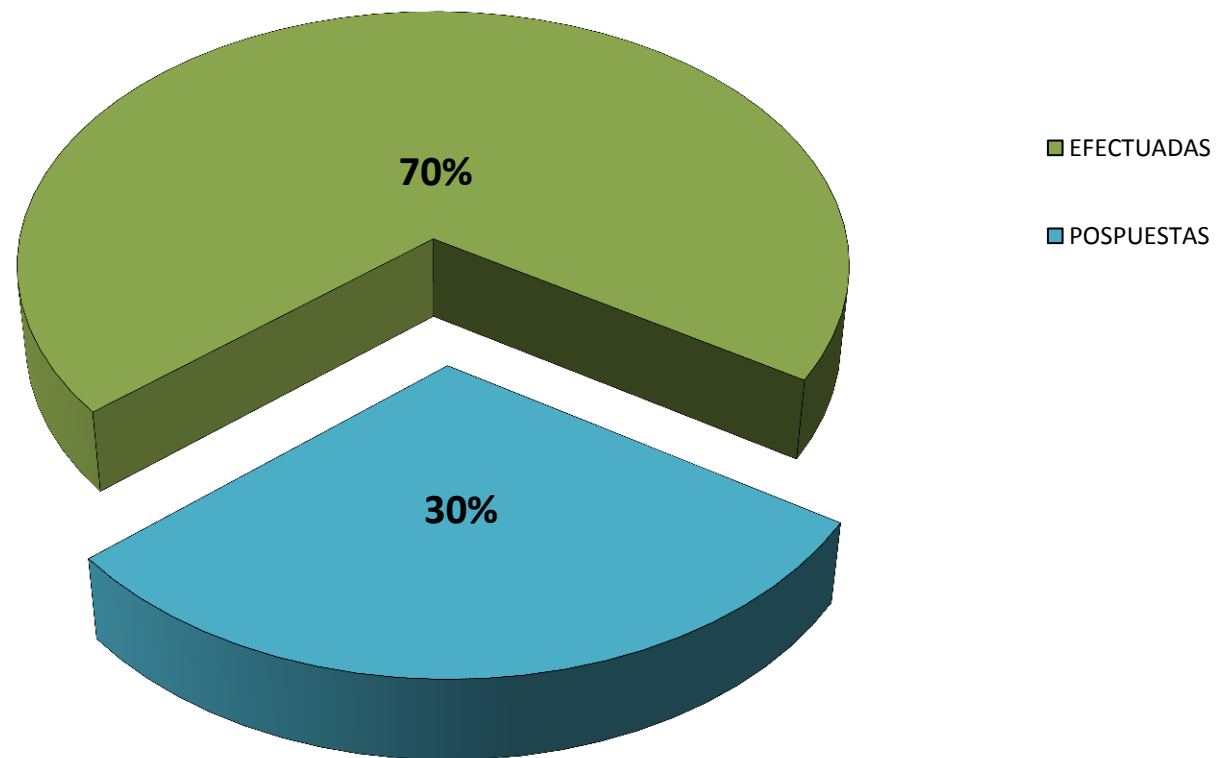

**AUDIENCIAS REGISTRADAS
EN LA REPÚBLICA DE PANAMÁ POR DISTRITO JUDICIAL
1 DE ENERO AL 31 DE JULIO 2015**

DISTRITOS JUDICIALES	AUDIENCIAS		
	EFFECTUADAS	POSPUESTAS	
TOTAL	18,910	8,097	
PRIMER DISTRITO JUDICIAL	6984	6786	
SEGUNDO DISTRITO JUDICIAL	5,937	0	SPA
TERCER DISTRITO JUDICIAL	1806	1311	
CUARTO DISTRITO JUDICIAL	4,183	0	SPA

Fuente: Centro de Estadísticas del Ministerio Público

AUDIENCIAS REGISTRADAS EN LA REPÚBLICA DE PANAMÁ, POR DISTRITO JUDICIAL DEL 1 DE ENERO AL 31 DE JULIO 2015

Fuente: Centro de Estadísticas del Ministerio Público