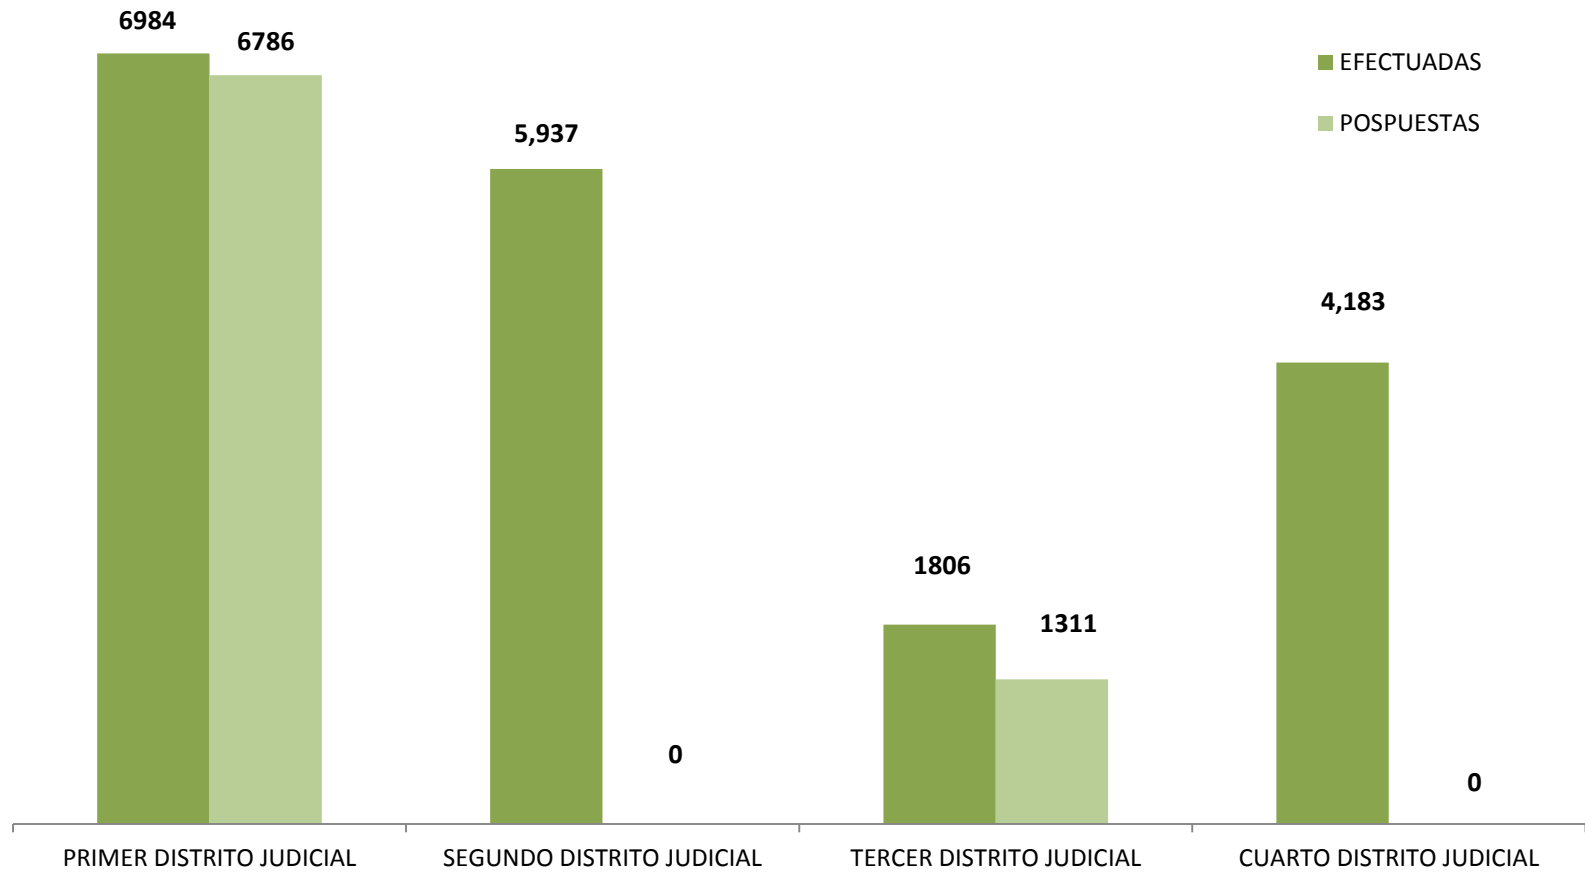

**AUDIENCIAS REGISTRADAS
EN LA REPÚBLICA DE PANAMÁ POR DISTRITO JUDICIAL
1 DE ENERO AL 31 DE JULIO 2015**

DISTRITOS JUDICIALES	AUDIENCIAS		
	EFFECTUADAS	POSPUESTAS	
TOTAL	18,910	8,097	
PRIMER DISTRITO JUDICIAL	6984	6786	
SEGUNDO DISTRITO JUDICIAL	5,937	0	SPA
TERCER DISTRITO JUDICIAL	1806	1311	
CUARTO DISTRITO JUDICIAL	4,183	0	SPA

Fuente: Centro de Estadísticas del Ministerio Público

AUDIENCIAS REGISTRADAS EN LA REPÚBLICA DE PANAMÁ, POR DISTRITO JUDICIAL DEL 1 DE ENERO AL 31 DE JULIO 2015

Fuente: Centro de Estadísticas del Ministerio Público

AUDIENCIAS REGISTRADAS EN LA REPÚBLICA DE PANAMÁ, POR DISTRITO JUDICIAL DEL 1 DE ENERO AL 31 DE JULIO 2015

Fuente: Centro de Estadísticas del Ministerio Público