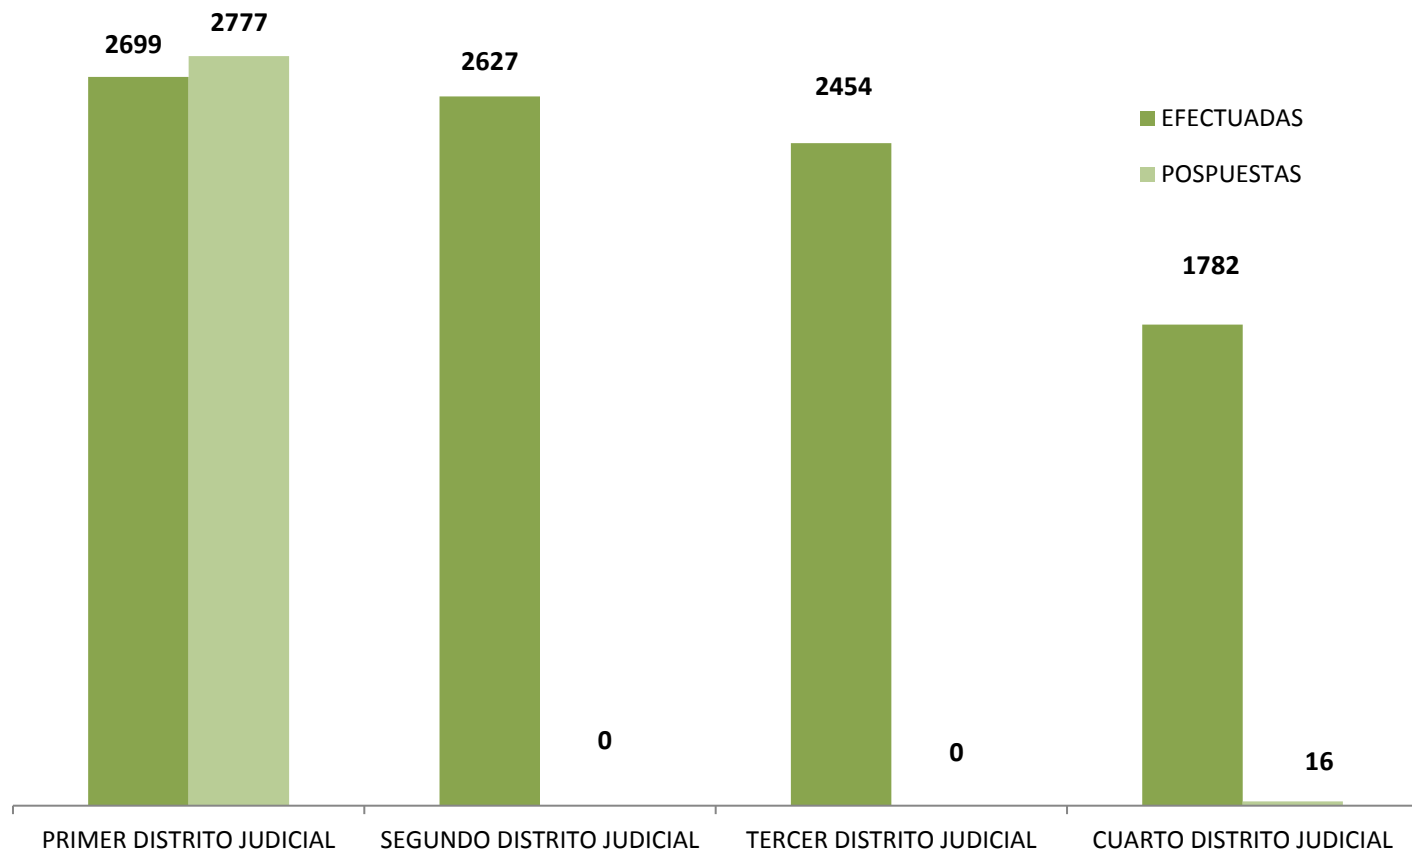

AUDIENCIAS REGISTRADAS EN LA REPÚBLICA DE PANAMÁ, POR DISTRITO JUDICIAL 1 ENERO AL 31 DE MARZO 2016

Fuente: Centro de Estadísticas del Ministerio Público