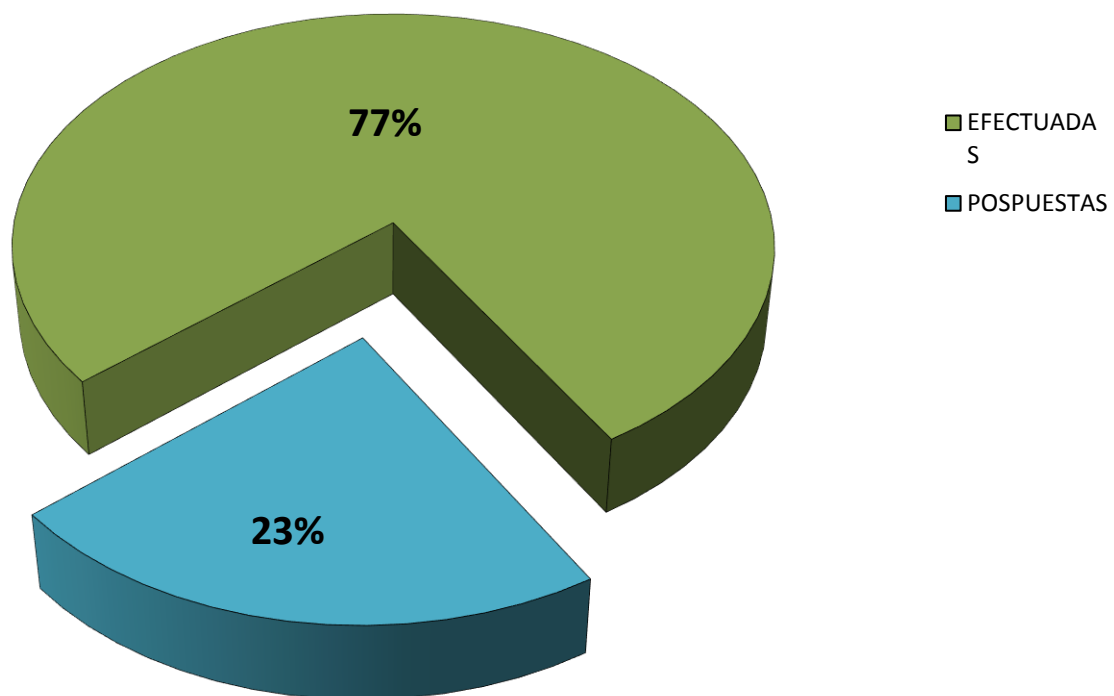

**AUDIENCIAS REGISTRADAS
EN LA REPÚBLICA DE PANAMÁ POR DISTRITO JUDICIAL
1 ENERO AL 31 DE MARZO 2016**

DISTRITOS JUDICIALES	AUDIENCIAS	
	EFFECTUADAS	POSPUESTAS
TOTAL	9,562	2,793
PRIMER DISTRITO JUDICIAL	2699	2777
SEGUNDO DISTRITO JUDICIAL	2627	-
TERCER DISTRITO JUDICIAL	2454	-
CUARTO DISTRITO JUDICIAL	1782	16

Fuente: Centro de Estadísticas del Ministerio Público

AUDIENCIAS REGISTRADAS EN LA REPÚBLICA DE PANAMÁ, POR DISTRITO JUDICIAL 1 ENERO AL 31 DE MARZO 2016

Fuente: Centro de Estadísticas del Ministerio Público