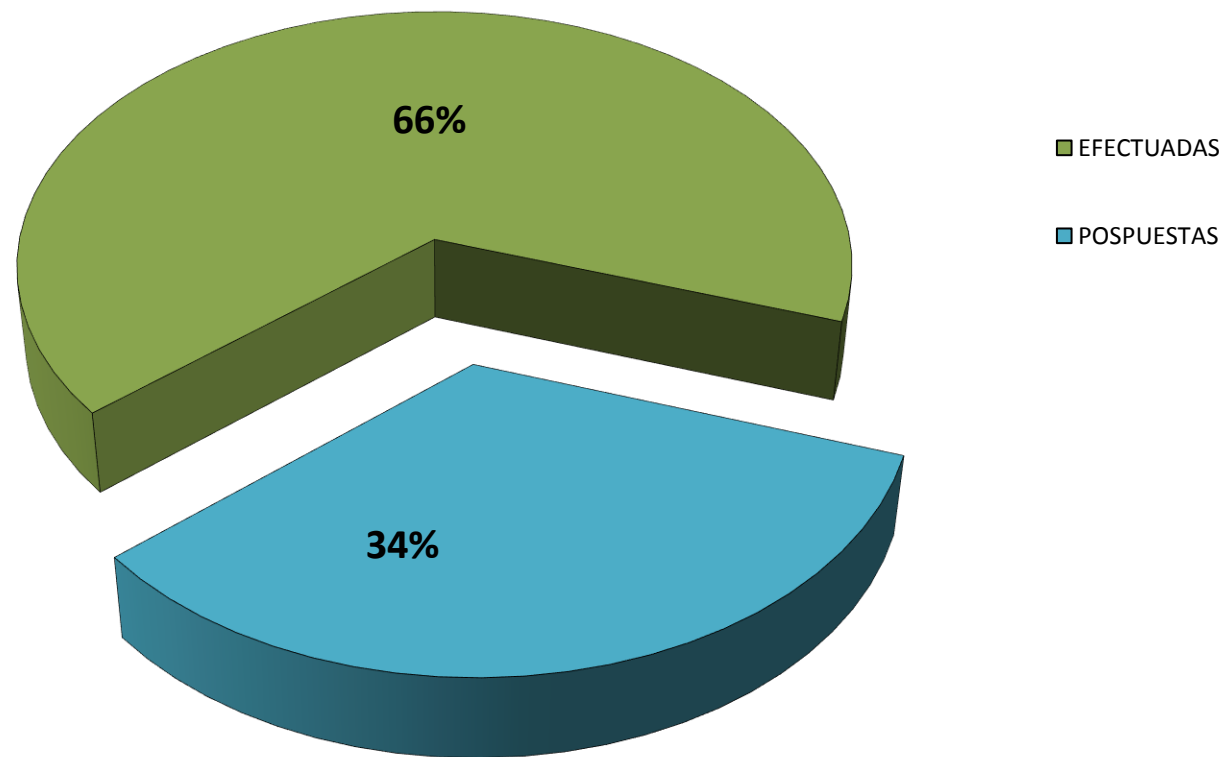

AUDIENCIAS REGISTRADAS EN LA REPÚBLICA DE PANAMÁ, POR DISTRITO JUDICIAL DEL 1 DE ENERO AL 30 DE NOVIEMBRE 2015

Fuente: Centro de Estadísticas del Ministerio Público