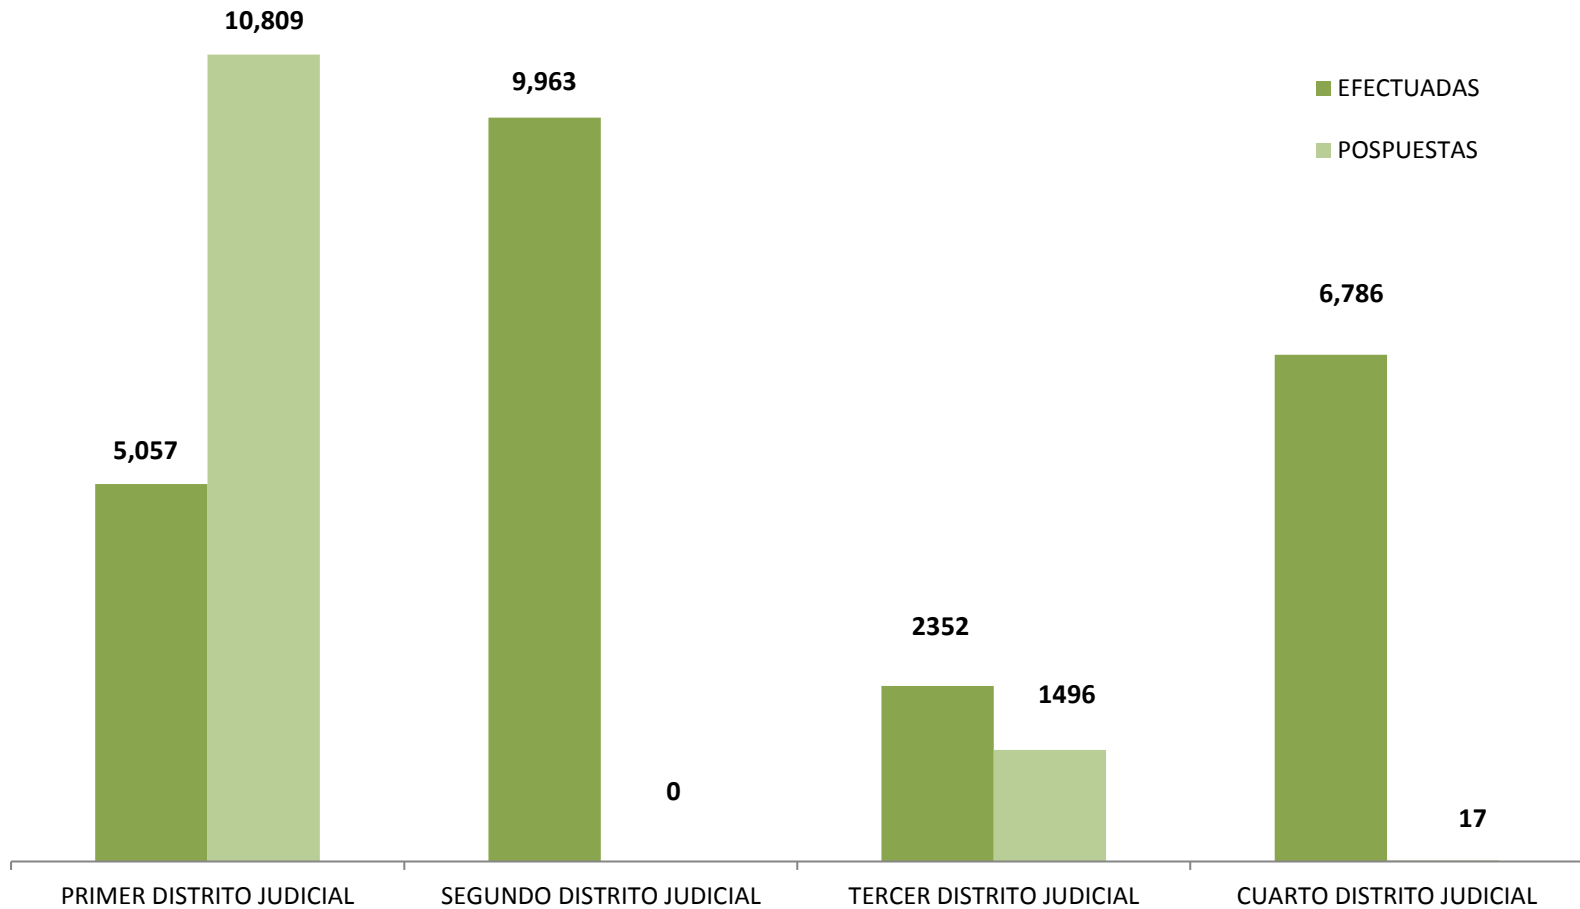

AUDIENCIAS REGISTRADAS EN LA REPÚBLICA DE PANAMÁ, POR DISTRITO JUDICIAL DEL 1 DE ENERO AL 30 DE NOVIEMBRE 2015

Fuente: Centro de Estadísticas del Ministerio Público