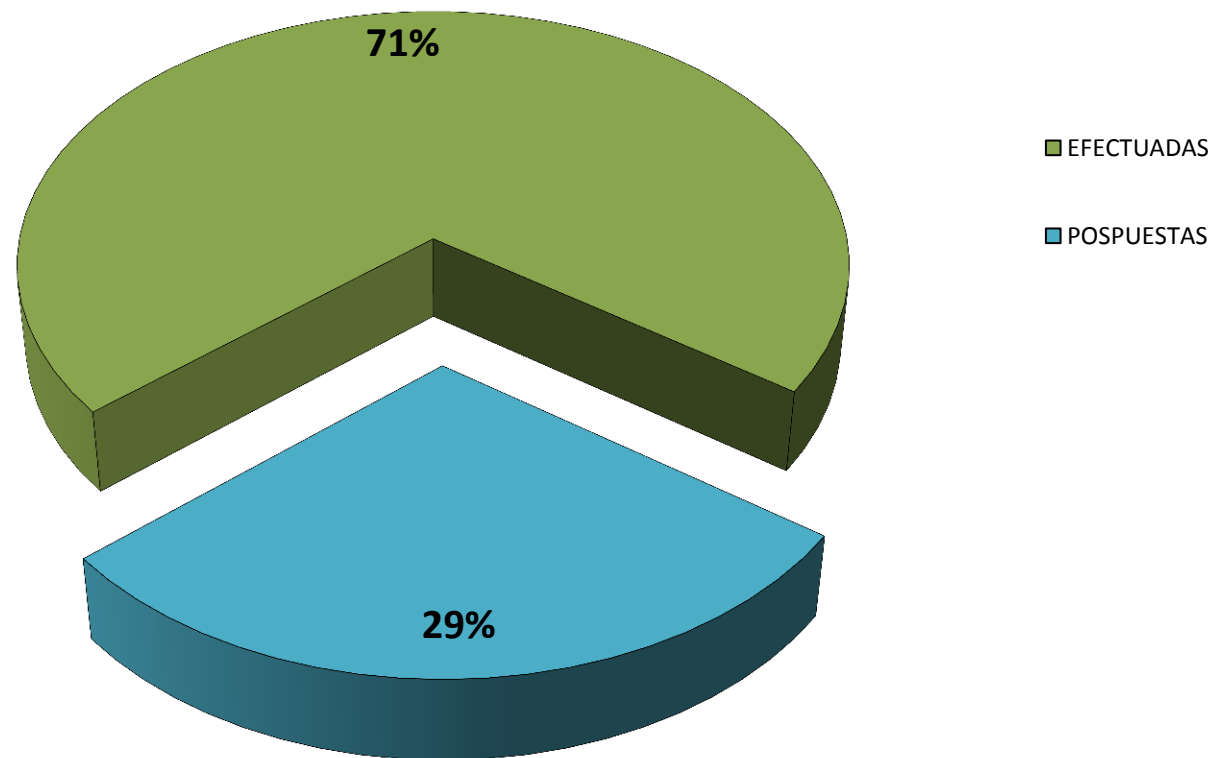

**AUDIENCIAS REGISTRADAS
EN LA REPÚBLICA DE PANAMÁ POR DISTRITO JUDICIAL
1 DE ENERO AL 31 DE MAYO 2015**

DISTRITOS JUDICIALES	AUDIENCIAS		
	EFFECTUADAS	POSPUESTAS	
TOTAL	13,543	5,585	
PRIMER DISTRITO JUDICIAL	4,747	4,721	
SEGUNDO DISTRITO JUDICIAL	4,689	0	SPA
TERCER DISTRITO JUDICIAL	1326	864	
CUARTO DISTRITO JUDICIAL	2,781	0	SPA

Fuente: Centro de Estadísticas del Ministerio Público

AUDIENCIAS REGISTRADAS EN LA REPÚBLICA DE PANAMÁ, POR DISTRITO JUDICIAL DEL 1 DE ENERO AL 31 DE MAYO 2015

Fuente: Centro de Estadísticas del Ministerio Público