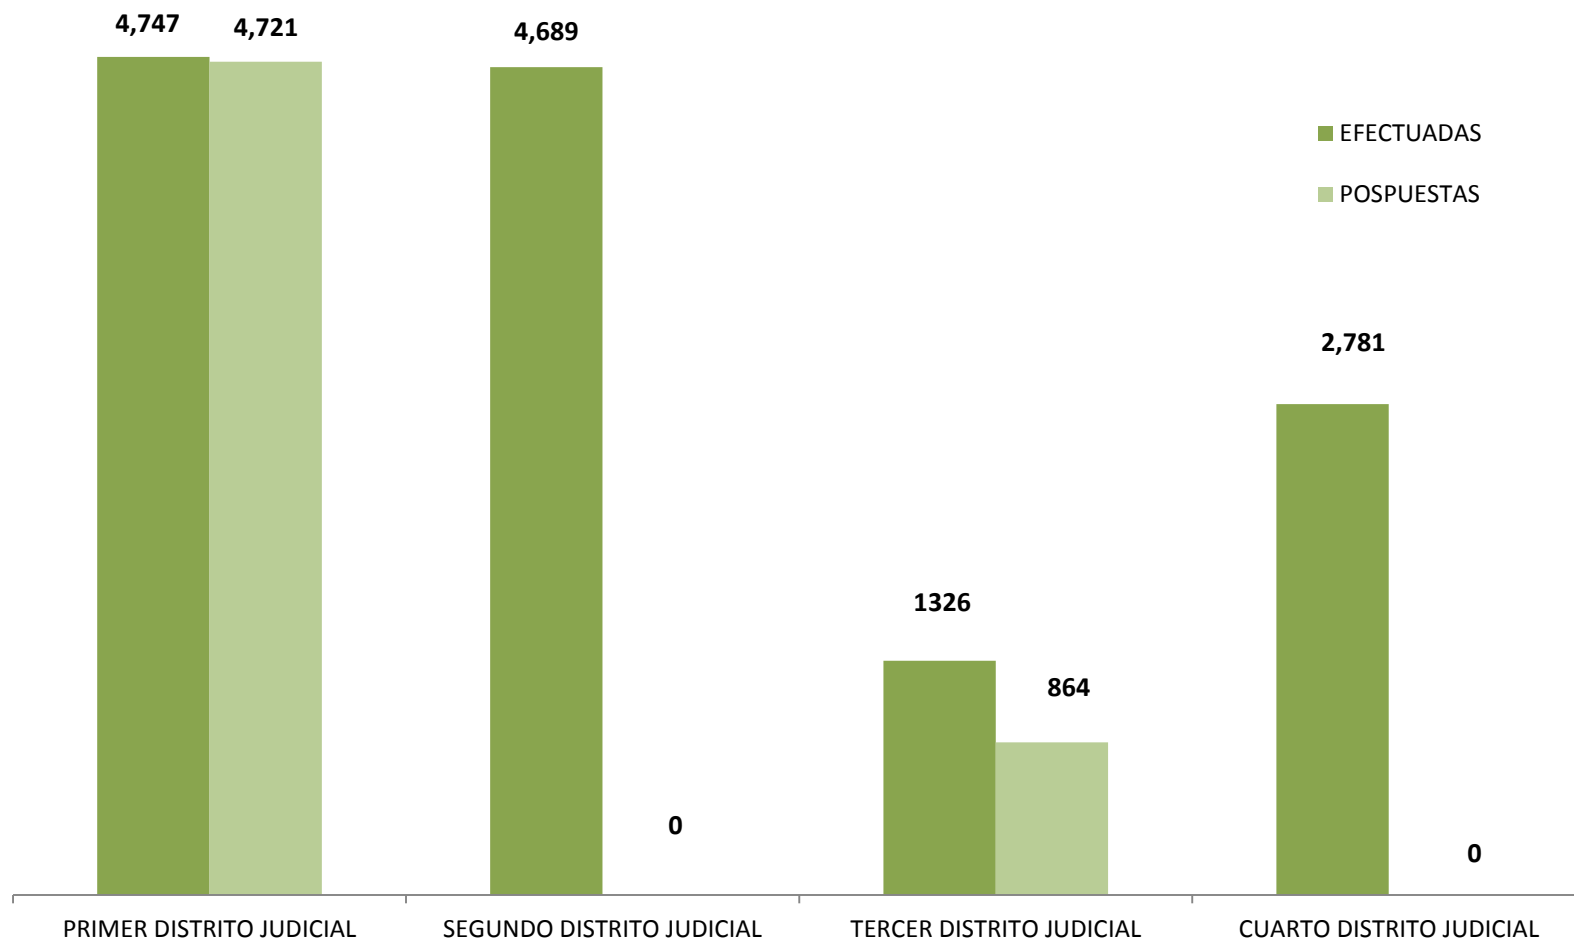

AUDIENCIAS REGISTRADAS EN LA REPÚBLICA DE PANAMÁ, POR DISTRITO JUDICIAL DEL 1 DE ENERO AL 31 DE MAYO 2015

Fuente: Centro de Estadísticas del Ministerio Público