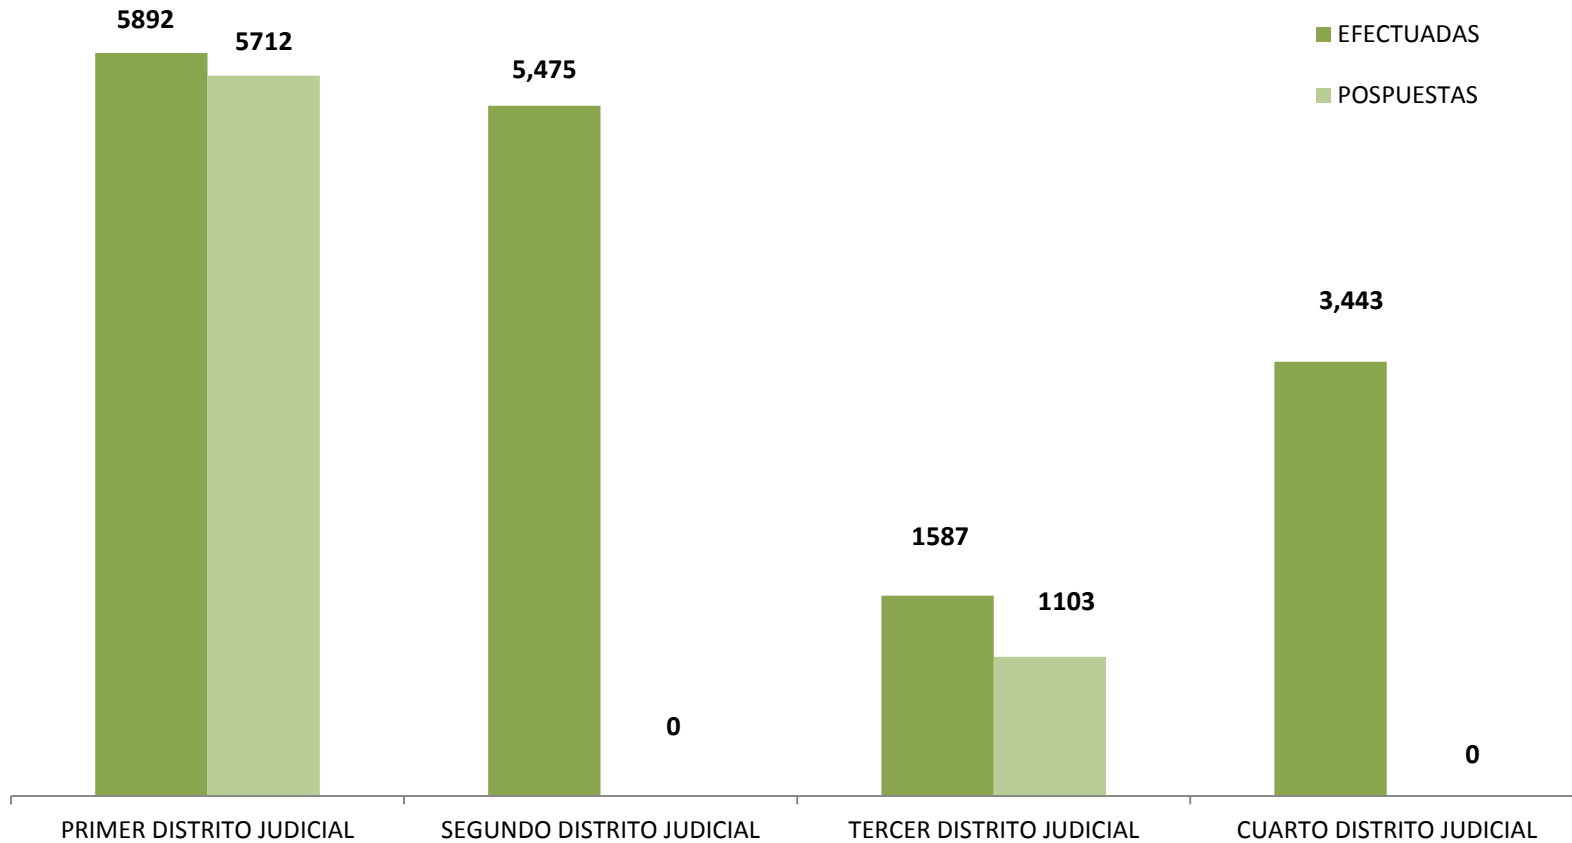

AUDIENCIAS REGISTRADAS EN LA REPÚBLICA DE PANAMÁ, POR DISTRITO JUDICIAL DEL 1 DE ENERO AL 30 DE JUNIO 2015

Fuente: Centro de Estadísticas del Ministerio Público