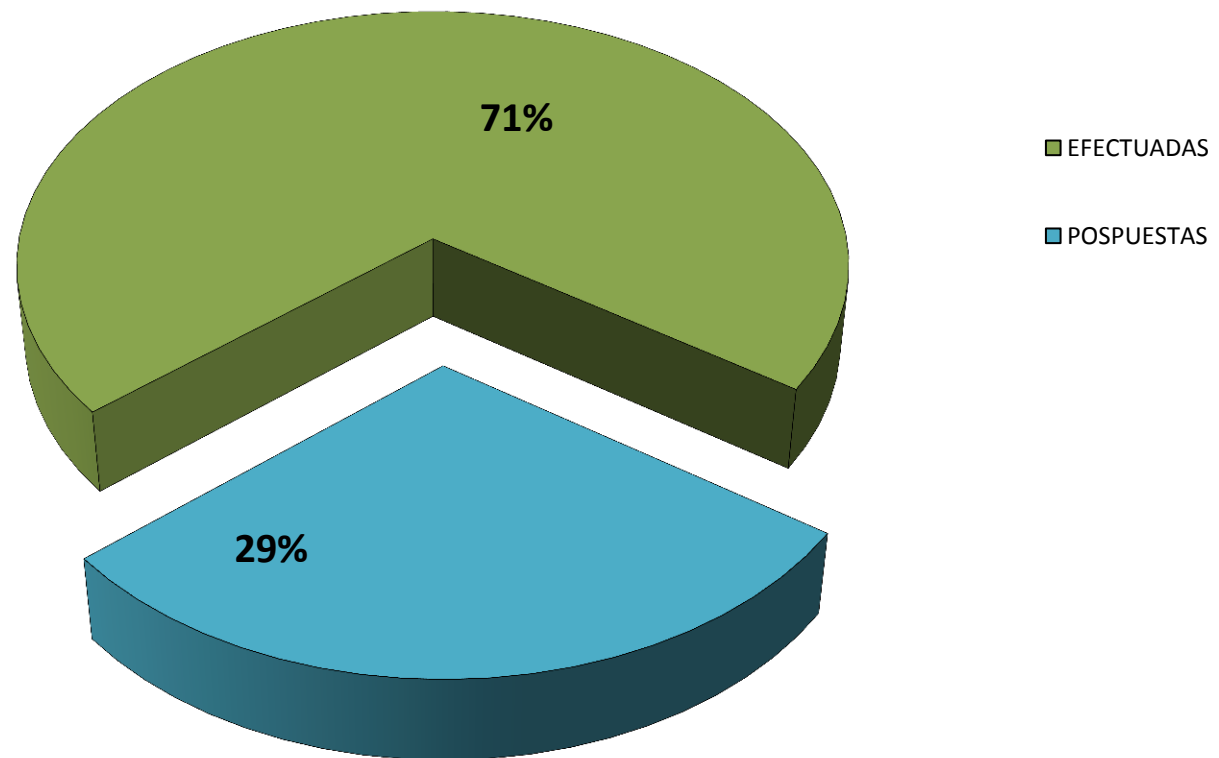

**AUDIENCIAS REGISTRADAS
EN LA REPÚBLICA DE PANAMÁ POR DISTRITO JUDICIAL
1 DE ENERO AL 30 DE JUNIO 2015**

DISTRITOS JUDICIALES	AUDIENCIAS		
	EFFECTUADAS	POSPUESTAS	
TOTAL	16,397	6,815	
PRIMER DISTRITO JUDICIAL	5892	5712	
SEGUNDO DISTRITO JUDICIAL	5,475	0	SPA
TERCER DISTRITO JUDICIAL	1587	1103	
CUARTO DISTRITO JUDICIAL	3,443	0	SPA

Fuente: Centro de Estadísticas del Ministerio Público

AUDIENCIAS REGISTRADAS EN LA REPÚBLICA DE PANAMÁ, POR DISTRITO JUDICIAL DEL 1 DE ENERO AL 30 DE JUNIO 2015

Fuente: Centro de Estadísticas del Ministerio Público