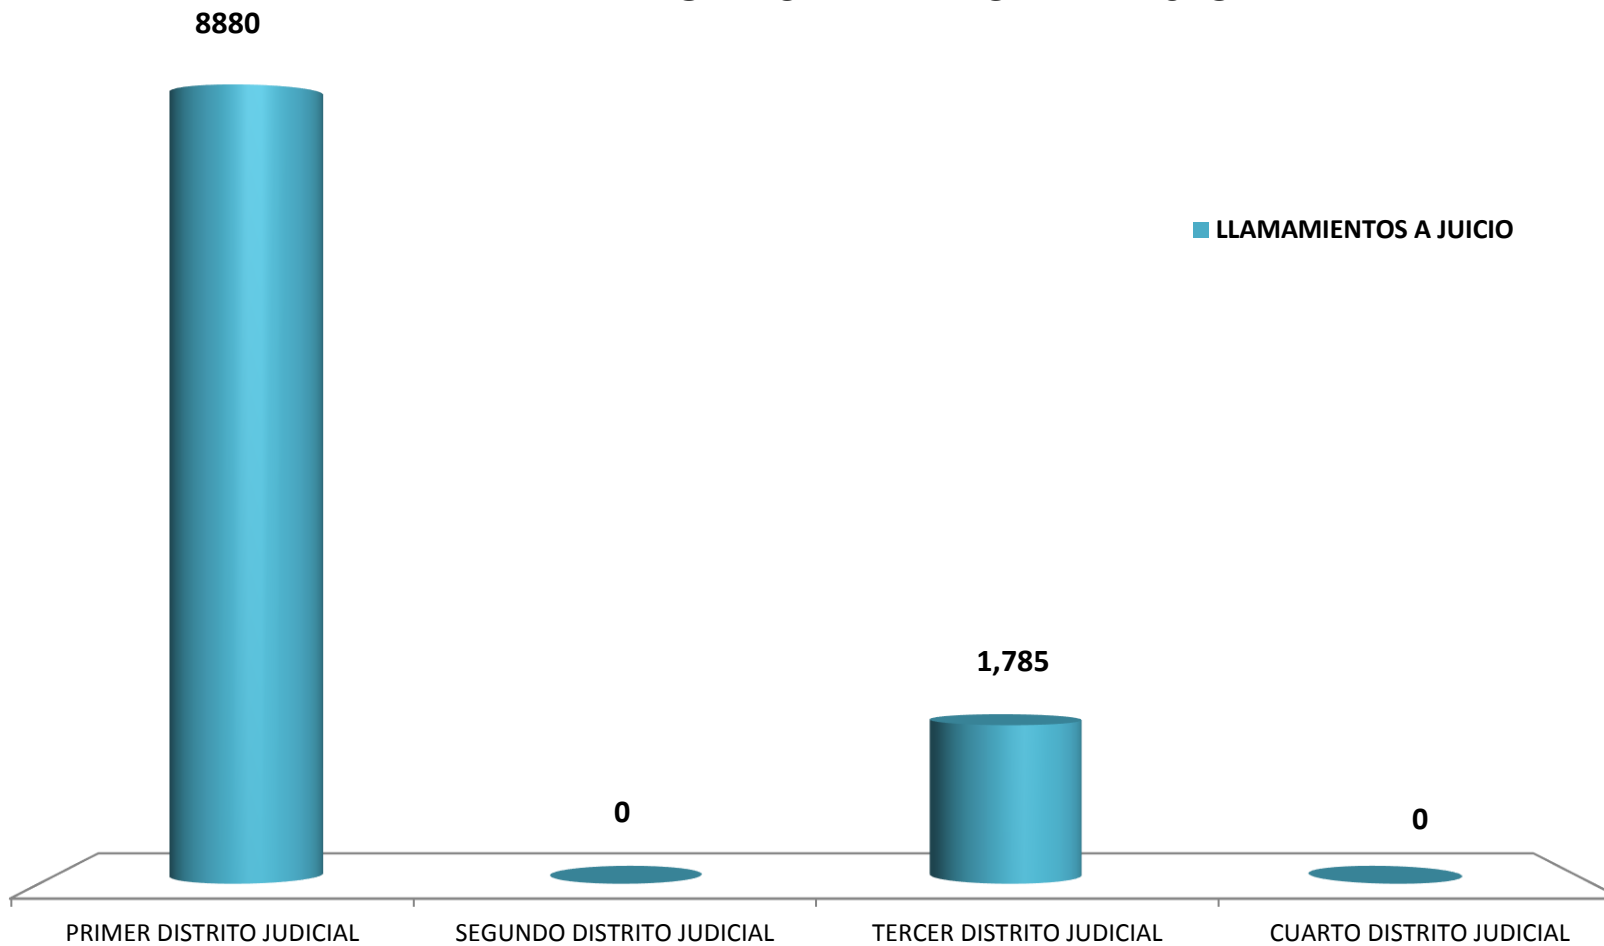

**LLAMAMIENTOS A JUICIO REGISTRADAS  
EN LA REPÚBLICA DE PANAMÁ POR DISTRITO JUDICIAL  
1 DE ENERO AL 31 DE DICIEMBRE 2015**

<b>DISTRITOS JUDICIALES</b>	<b>LLAMAMIENTOS A JUICIO</b>
<b>TOTAL</b>	<b>10,665</b>
<b>PRIMER DISTRITO JUDICIAL</b>	<b>8880</b>
<b>SEGUNDO DISTRITO JUDICIAL</b>	<b>0</b>
<b>TERCER DISTRITO JUDICIAL</b>	<b>1,785</b>
<b>CUARTO DISTRITO JUDICIAL</b>	<b>0</b>

Fuente: Centro de Estadísticas del Ministerio Público

## LLAMAMIENTOS A JUICIO REGISTRADAS EN LA REPÚBLICA DE PANAMÁ, POR TIPO Y DISTRITO JUDICIAL DEL 1 DE ENERO AL 31 DE DICIEMBRE 2015

Fuente: Centro de Estadísticas del Ministerio Público