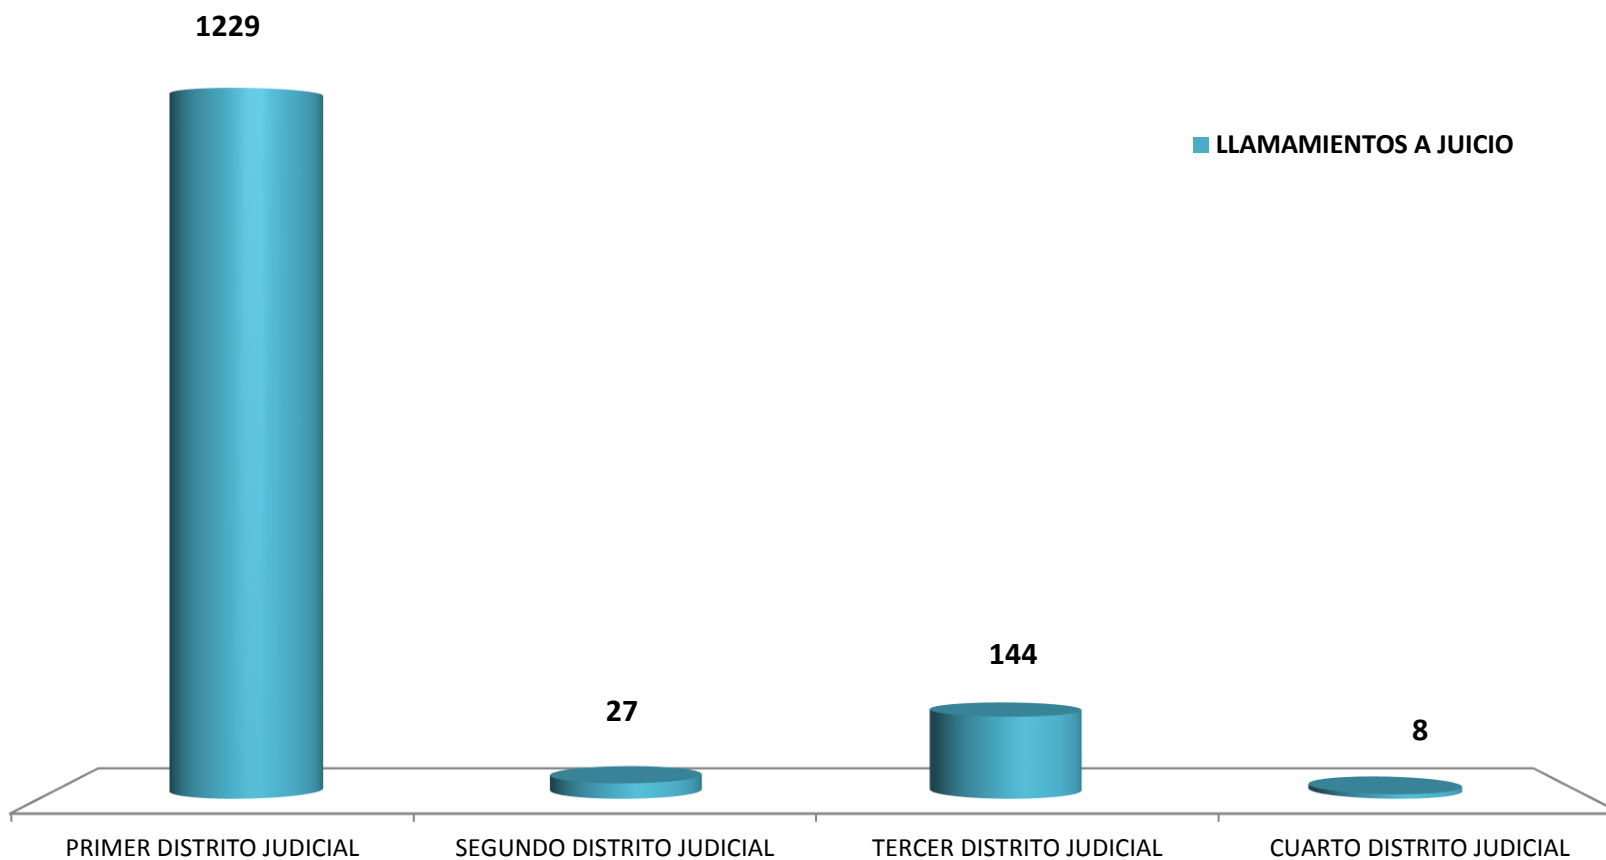

**LLAMAMIENTOS A JUICIO REGISTRADAS
EN LA REPÚBLICA DE PANAMÁ POR DISTRITO JUDICIAL
1 ENERO AL 29 DE FEBRERO 2016**

DISTRITOS JUDICIALES	LLAMAMIENTOS A JUICIO
TOTAL	1,408
PRIMER DISTRITO JUDICIAL	1229
SEGUNDO DISTRITO JUDICIAL	27
TERCER DISTRITO JUDICIAL	144
CUARTO DISTRITO JUDICIAL	8

Fuente: Centro de Estadísticas del Ministerio Público

LLAMAMIENTOS A JUICIO REGISTRADAS EN LA REPÚBLICA DE PANAMÁ, POR TIPO Y DISTRITO JUDICIAL DEL 1 ENERO AL 29 DE FEBRERO 2016

Fuente: Centro de Estadísticas del Ministerio Público