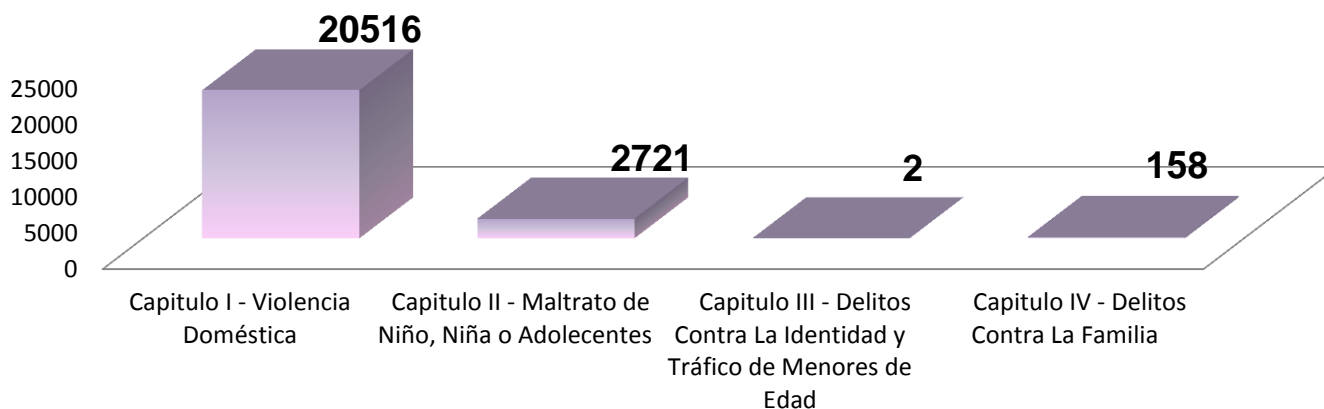

MINISTERIO PÚBLICO
CENTRO DE ESTADÍSTICAS
NÚMERO DE CASOS CONTRA EL ORDEN JURÍDICO FAMILIAR A NIVEL NACIONAL POR DISTRITO JUDICIAL
DEL 1 ENERO AL 31 DE DICIEMBRE DE 2015

DISTRITOS JUDICIALES	TOTAL	Capitulo I - Violencia Doméstica	Capitulo II - Maltrato de Niño, Niña o Adolescentes	Capitulo III - Delitos Contra La Identidad y Tráfico de Menores de Edad	Capitulo IV - Delitos Contra La Familia
TOTAL	23397	20516	2721	2	158
PRIMER DISTRITO JUDICIAL	15524	14132	1324	0	68
SEGUNDO DISTRITO JUDICIAL	1428	1157	201	0	70
TERCER DISTRITO JUDICIAL	5214	4163	1046	0	5
CUARTO DISTRITO JUDICIAL	1231	1064	150	2	15

Fuente: Centro de Estadística, Ministerio Público

Nota: Al la fecha hace falta informacion del Segundo y Cuarto Distrito Judicial, al mes de noviembre ya que el mismo no ha podido ser proporcionado por la plataforma del SPA.

**NÚMERO DE CASOS CONTRA EL ORDEN JURÍDICO FAMILIAR A NIVEL NACIONAL POR
DISTRITO JUDICIAL DEL 1 ENERO AL 30 DE NOVIEMBRE DE 2015**

Fuente: Centro de Estadística, Ministerio Público