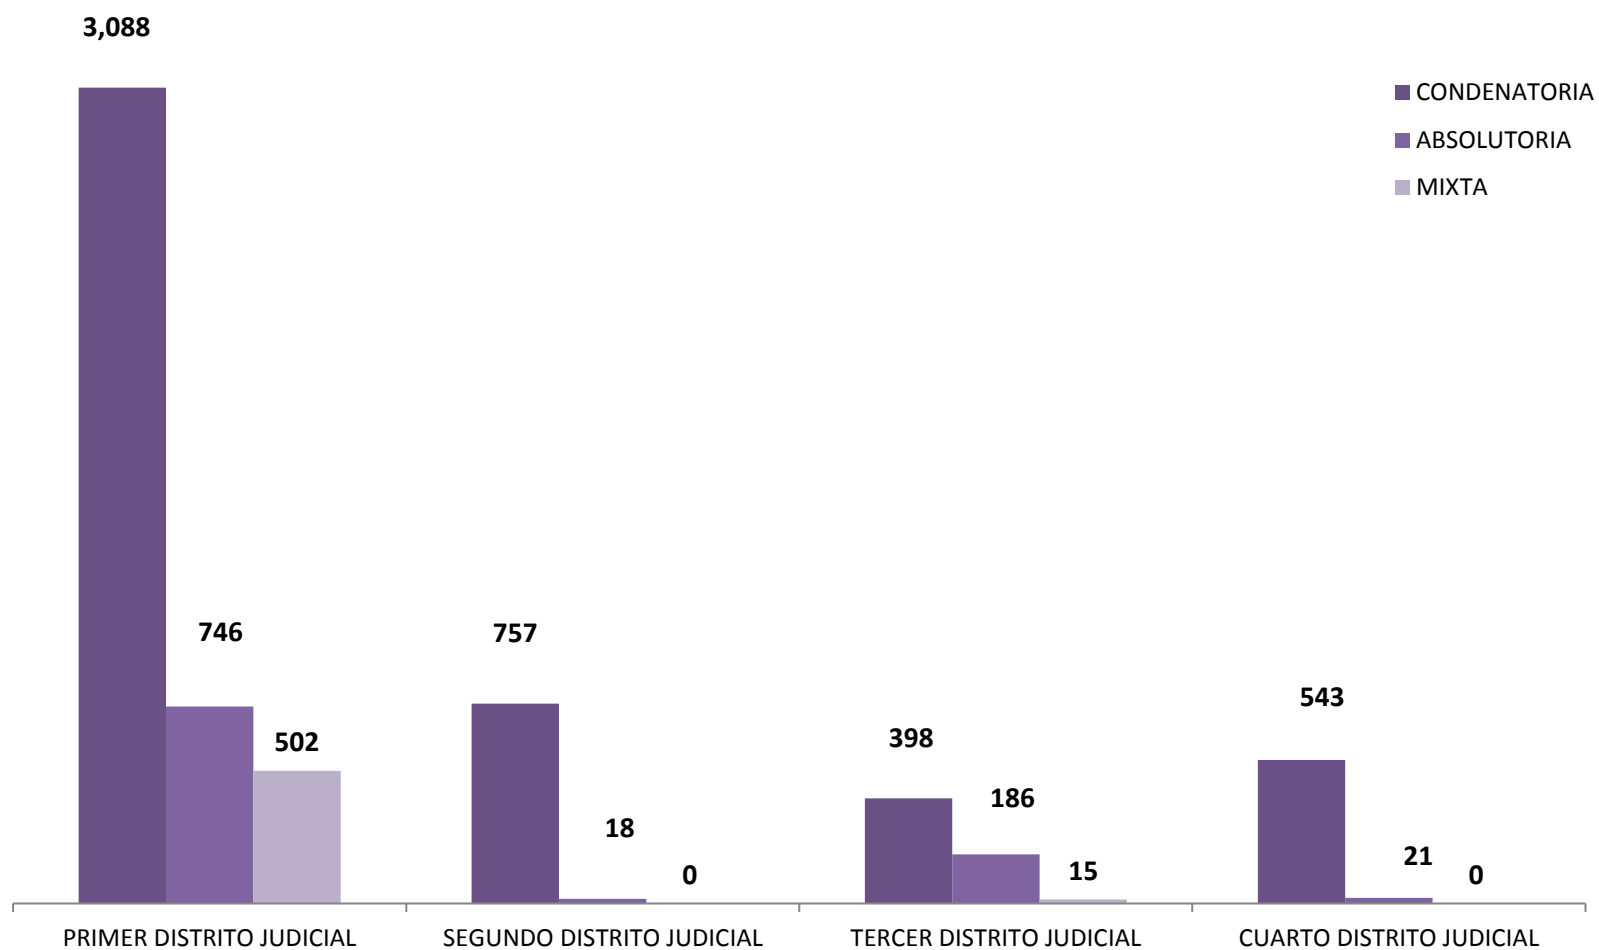

**SENTENCIAS REGISTRADAS
EN LA REPÚBLICA DE PANAMÁ POR DISTRITO JUDICIAL
1 DE ENERO AL 31 DE DICIEMBRE 2015**

DISTRITOS JUDICIALES	SENTENCIAS		
	CONDENATORIA	ABSOLUTORIA	MIXTA
TOTAL	4,388	785	502
PRIMER DISTRITO JUDICIAL	3,088	746	502
SEGUNDO DISTRITO JUDICIAL	757	18	0
TERCER DISTRITO JUDICIAL	398	186	15
CUARTO DISTRITO JUDICIAL	543	21	0

Fuente: Centro de Estadísticas del Ministerio Público

SENTENCIAS REGISTRADAS EN LA REPÚBLICA DE PANAMÁ, POR TIPO Y DISTRITO JUDICIAL DEL 1 DE ENERO AL 31 DE DICIEMBRE 2015

- CONDENATORIA
- ABSOLUTORIA
- MIXTA

Fuente: Centro de Estadísticas del Ministerio Público

SENTENCIAS REGISTRADAS EN LA REPÚBLICA DE PANAMÁ, POR TIPO Y DISTRITO JUDICIAL DEL 1 DE ENERO AL 31 DE DICIEMBRE 2015

Fuente: Centro de Estadísticas del Ministerio Público