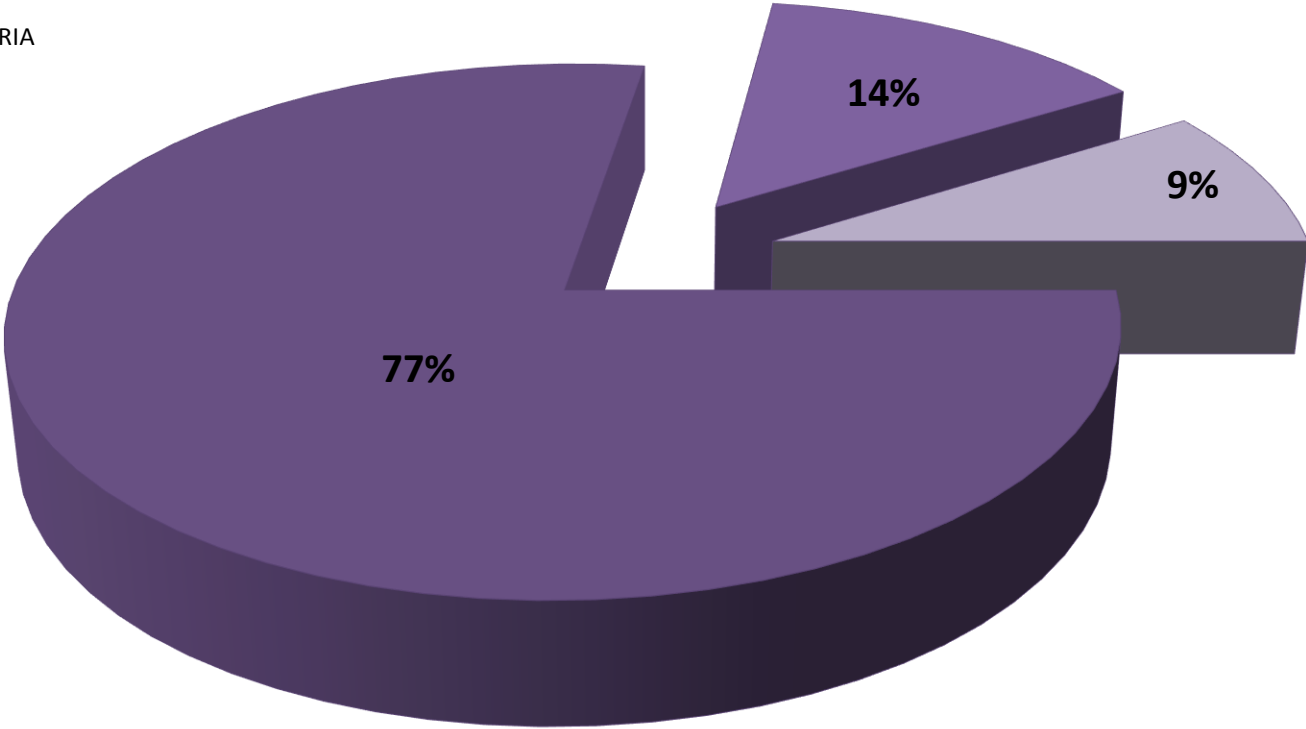

**SENTENCIAS REGISTRADAS
EN LA REPÚBLICA DE PANAMÁ POR DISTRITO JUDICIAL
1 DE ENERO AL 31 DE DICIEMBRE 2015**

DISTRITOS JUDICIALES	SENTENCIAS		
	CONDENATORIA	ABSOLUTORIA	MIXTA
TOTAL	4,388	785	502
PRIMER DISTRITO JUDICIAL	3,088	746	502
SEGUNDO DISTRITO JUDICIAL	757	18	0
TERCER DISTRITO JUDICIAL	398	186	15
CUARTO DISTRITO JUDICIAL	543	21	0

Fuente: Centro de Estadísticas del Ministerio Público

SENTENCIAS REGISTRADAS EN LA REPÚBLICA DE PANAMÁ, POR TIPO Y DISTRITO JUDICIAL DEL 1 DE ENERO AL 31 DE DICIEMBRE 2015

- CONDENATORIA
- ABSOLUTORIA
- MIXTA