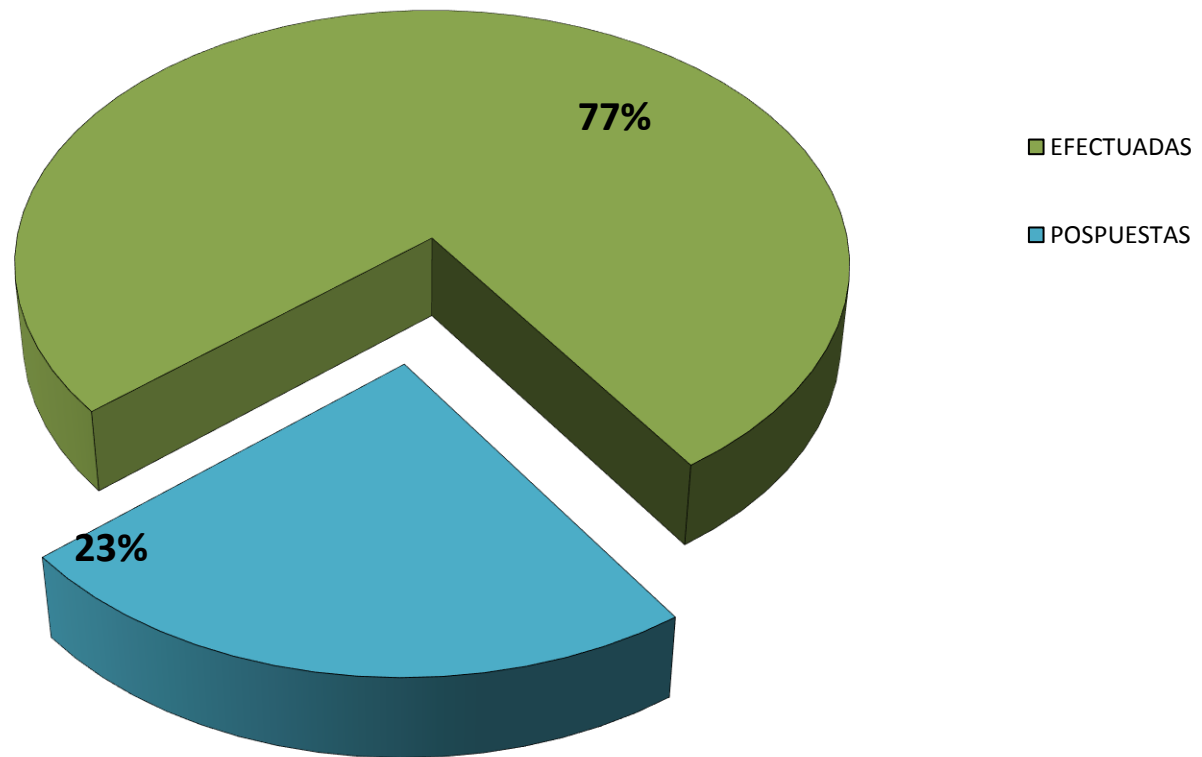

**AUDIENCIAS REGISTRADAS
EN LA REPÚBLICA DE PANAMÁ POR DISTRITO JUDICIAL
1 AL 31 DE ENERO 2016**

DISTRITOS JUDICIALES	AUDIENCIAS	
	EFFECTUADAS	POSPUESTAS
TOTAL	2,555	784
PRIMER DISTRITO JUDICIAL	748	784
SEGUNDO DISTRITO JUDICIAL	913	0
TERCER DISTRITO JUDICIAL	353	0
CUARTO DISTRITO JUDICIAL	541	0

Fuente: Centro de Estadísticas del Ministerio Público

AUDIENCIAS REGISTRADAS EN LA REPÚBLICA DE PANAMÁ, POR DISTRITO JUDICIAL DEL 1 AL 31 ENERO 2016

Fuente: Centro de Estadísticas del Ministerio Público