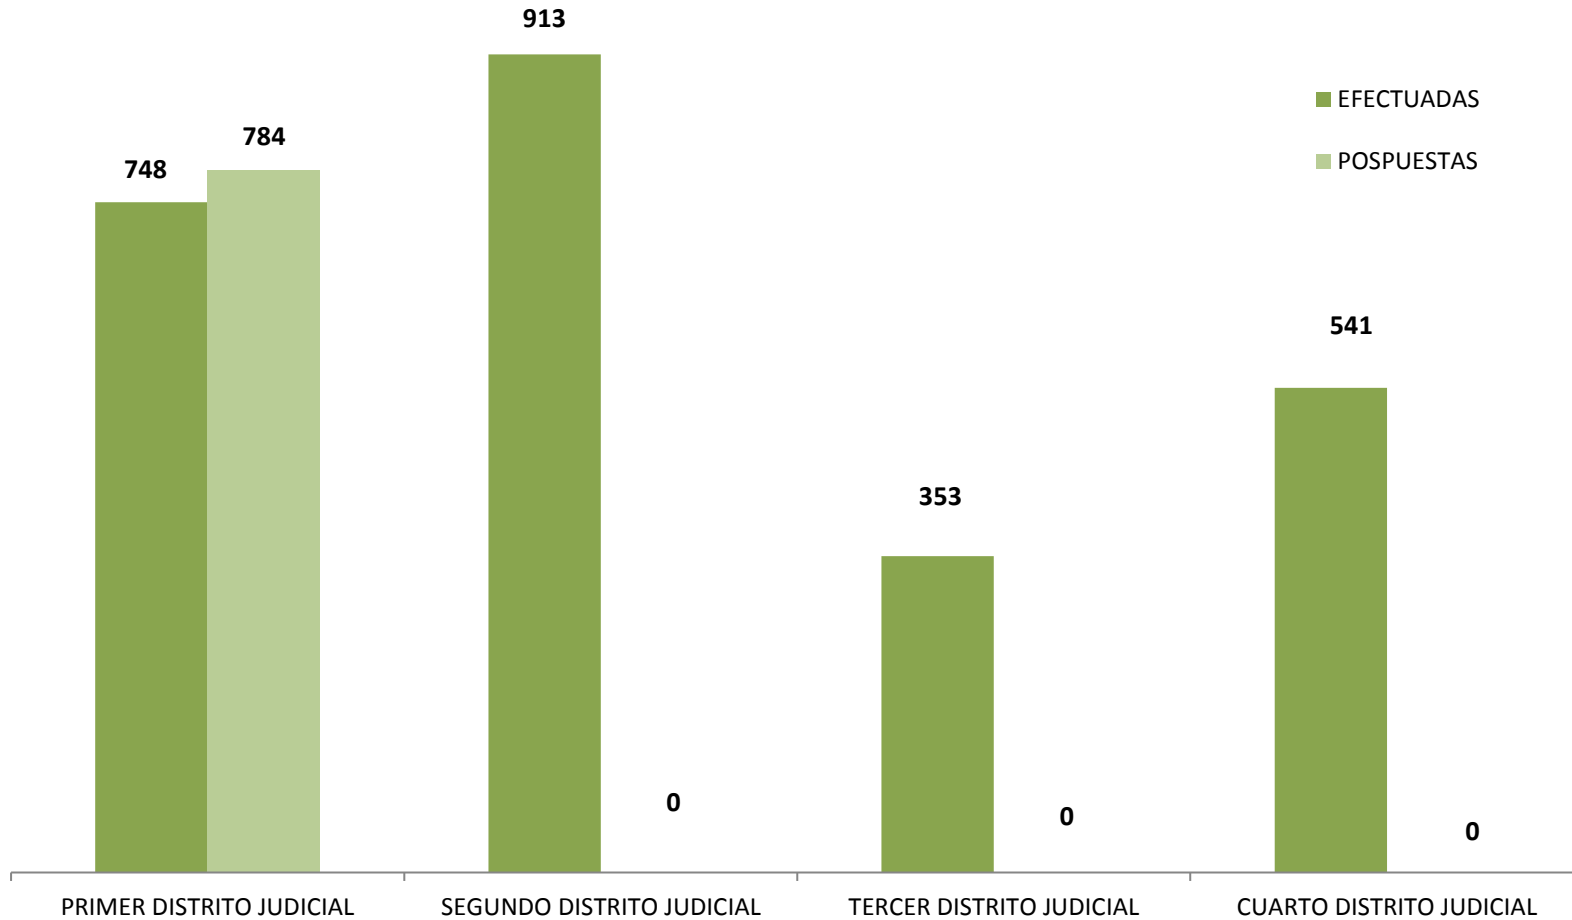

AUDIENCIAS REGISTRADAS EN LA REPÚBLICA DE PANAMÁ, POR DISTRITO JUDICIAL DEL 1 AL 31 DE ENERO 2016

Fuente: Centro de Estadísticas del Ministerio Público