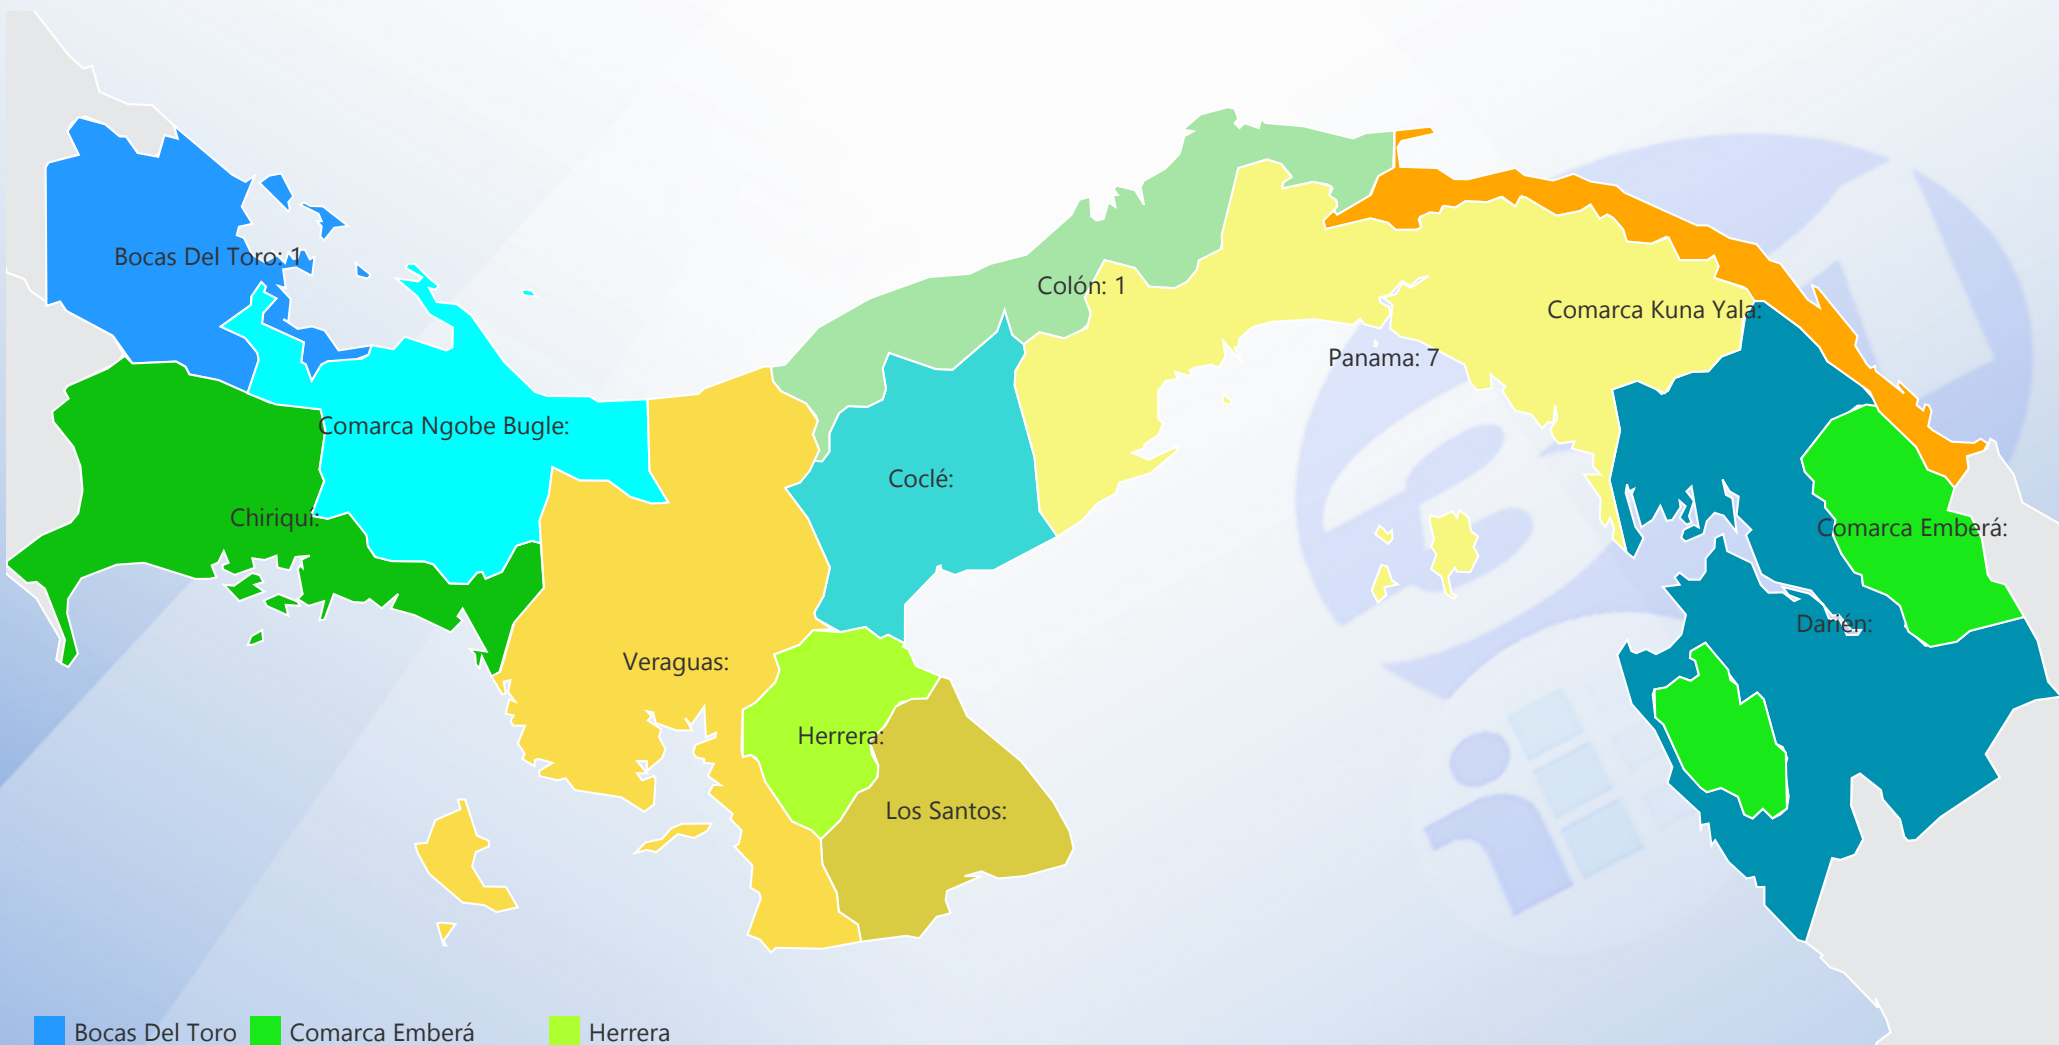

**DE EFECTIVIDAD DEL PROCESO**

**DE RESOLUCIÓN FUERA DE LOS SLA**

**ORIGEN DE SERVICIOS SOLICITADOS**

**ESTATUS ACTIVOS**

**TOP 3 SERVICIOS VENCIDOS**

**SERVICIOS VENCIDOS POR PROVINCIA**

Svc Solicitados	Svc Activos	% Svc Activos	Svc Vencidos	% Svc Vencidos	Svc Cerrados	% Svc Cerrados	% Efect Proceso	Efect Pro	% Resolución Tarde	Res Tarde
220	1	0 %	1	100 %	219	100 %		●	8 %	●

Entidad  
PGN-Bocas del Toro, PGN...

Tipo  
All

Estatus  
Solicitados

Desde  
01/01/2017

Hasta  
02/28/2017

- |                |                     |            |
|----------------|---------------------|------------|
| Bocas Del Toro | Comarca Emberá      | Herrera    |
| Chiriquí       | Comarca Kuna Yala   | Los Santos |
| Coclé          | Comarca Ngobe Bugle | Panama     |
| Colón          | Darién              | Veraguas   |

Entidad: PGN-Bocas del Toro...  
 Tipo: All  
 Provincia: Panama  
 Desde: 01/01/2017  
 Hasta: 02/28/2017  
 Servicio: All  
 Estatus: Activo, Cerra...  
 Estatus Lógico SLA: All

**TOP 10 DISTRITOS**

**TOP 10 LUGAR POBLADO**

**TOP 10 CORREGIMIENTOS**

**TOP 10 BARRIADAS**