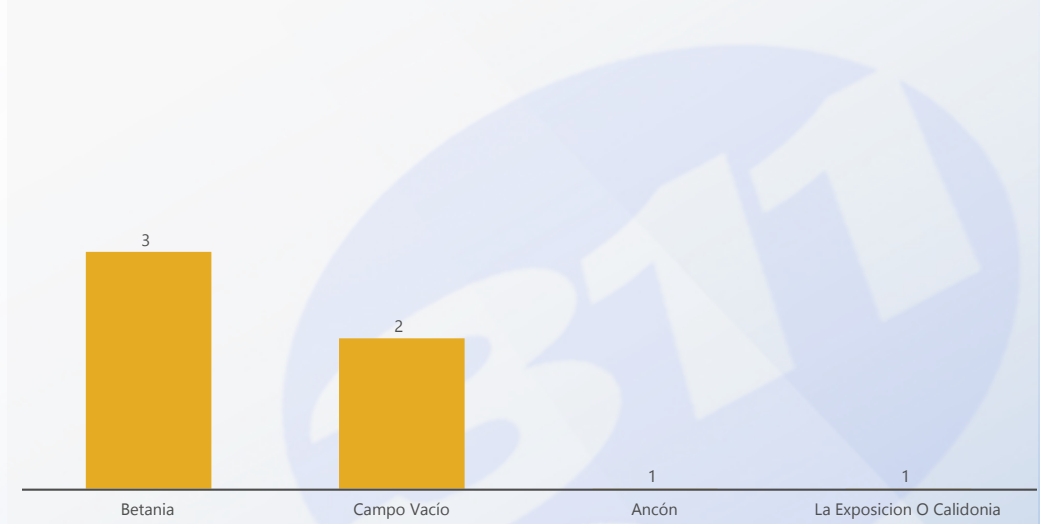

TOP 10 LUGAR POBLADO