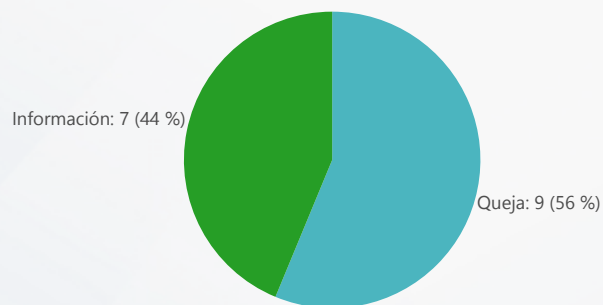

TIPO DE SERVICIOS SOLICITADOS