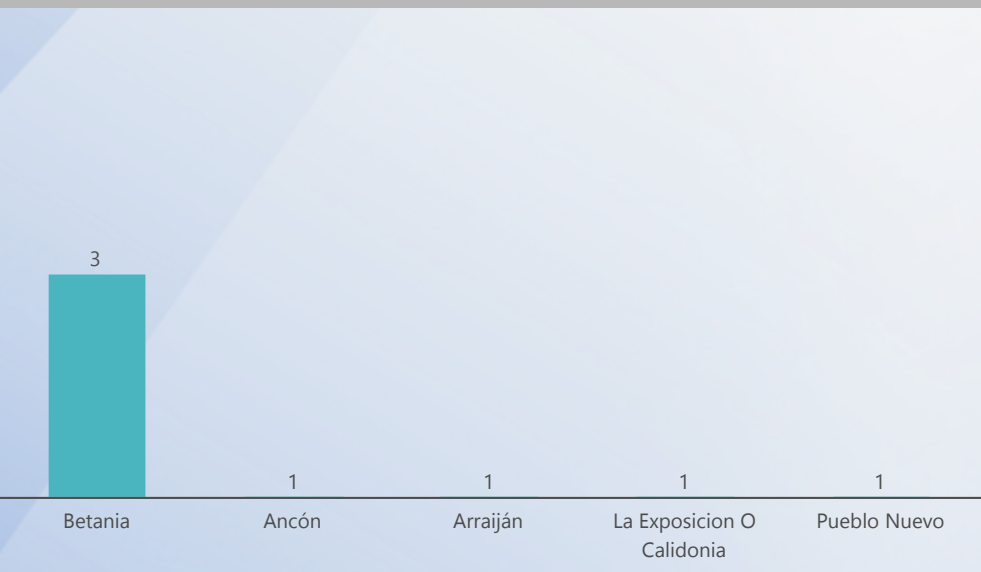

Entidad: PGN-Bocas del Toro...  
 Tipo: All  
 Provincia: Panama  
 Desde: 01/01/2017  
 Hasta: 02/28/2017  
 Servicio: All  
 Estatus: Activo, Cerra...  
 Estatus Lógico SLA: All

**TOP 10 DISTRITOS**

**TOP 10 LUGAR POBLADO**

**TOP 10 CORREGIMIENTOS**

**TOP 10 BARRIADAS**