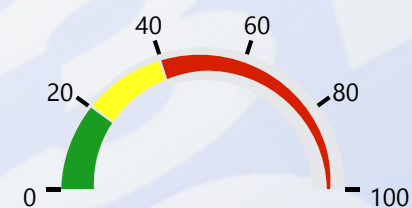

**DE EFECTIVIDAD DEL PROCESO**

**DE RESOLUCIÓN FUERA DE LOS SLA**

**ORIGEN DE SERVICIOS SOLICITADOS**

**ESTATUS ACTIVOS**

**TOP 3 SERVICIOS VENCIDOS**

**SERVICIOS VENCIDOS POR PROVINCIA**

Svc Solicitados	Svc Activos	% Svc Activos	Svc Vencidos	% Svc Vencidos	Svc Cerrados	% Svc Cerrados	% Efect Proceso	Efect Pro	% Resolución Tarde	Res Tarde
220	1	0 %	1	100 %	219	100 %		●	8 %	●