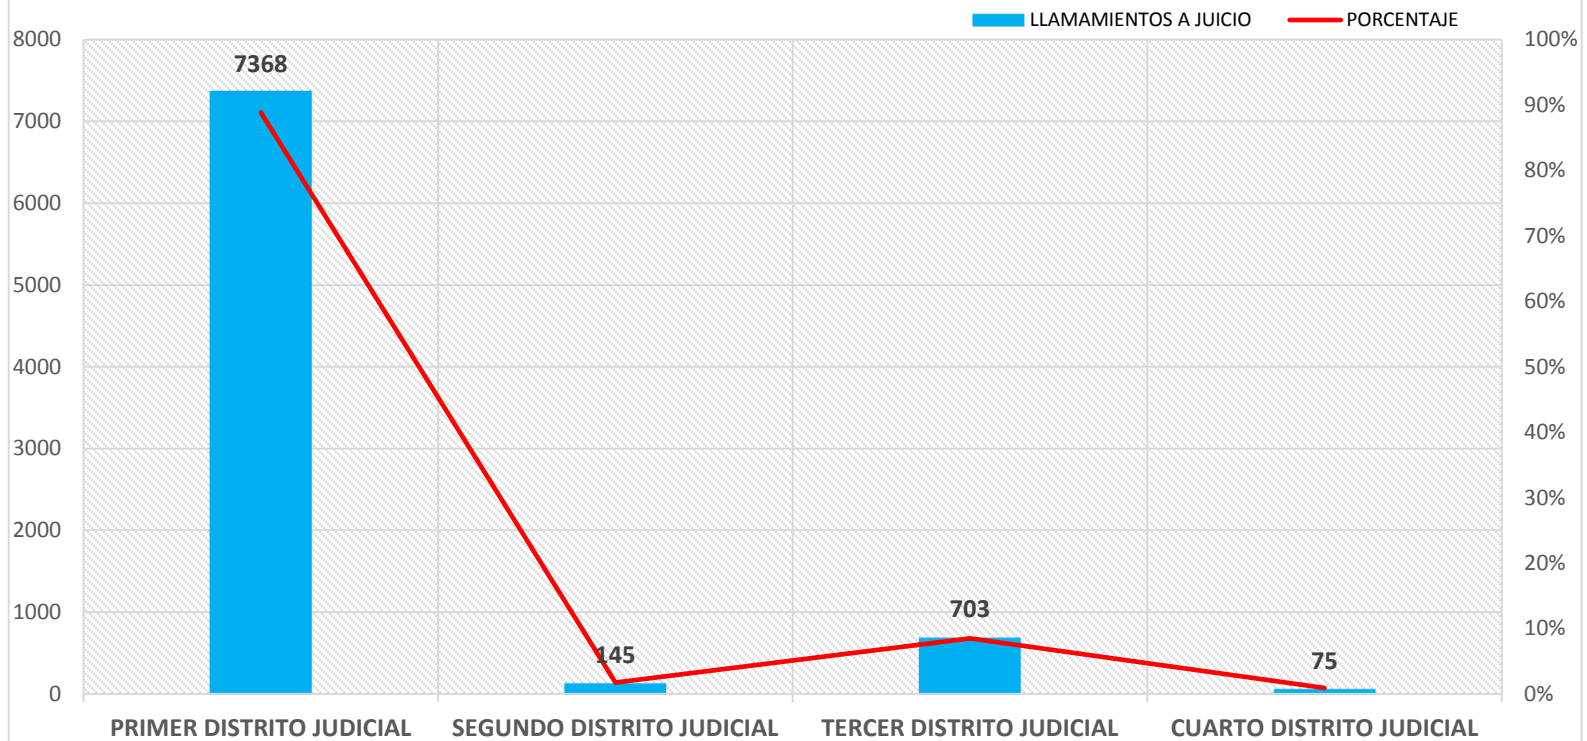

MINISTERIO PÚBLICO
LLAMAMIENTOS A JUICIO REGISTRADAS
EN LA REPÚBLICA DE PANAMÁ POR DISTRITO JUDICIAL
1 ENERO AL 31 DE DICIEMBRE 2016

DISTRITOS JUDICIALES	LLAMAMIENTOS A JUICIO
TOTAL	<u>8,291</u>
PRIMER DISTRITO JUDICIAL	7368
SEGUNDO DISTRITO JUDICIAL	145
TERCER DISTRITO JUDICIAL	703
CUARTO DISTRITO JUDICIAL	75

Fuente: Centro de Estadísticas del Ministerio Público

Nota: Los llamamientos a juicio corresponde al Sistema Mixto

MINISTERIO PÚBLICO LLAMAMIENTOS A JUICIO REGISTRADAS EN LA REPÚBLICA DE PANAMÁ, POR TIPO Y DISTRITO JUDICIAL DEL 1 ENERO AL 31 DE DICIEMBRE 2016

Fuente: Centro de Estadísticas del Ministerio Público