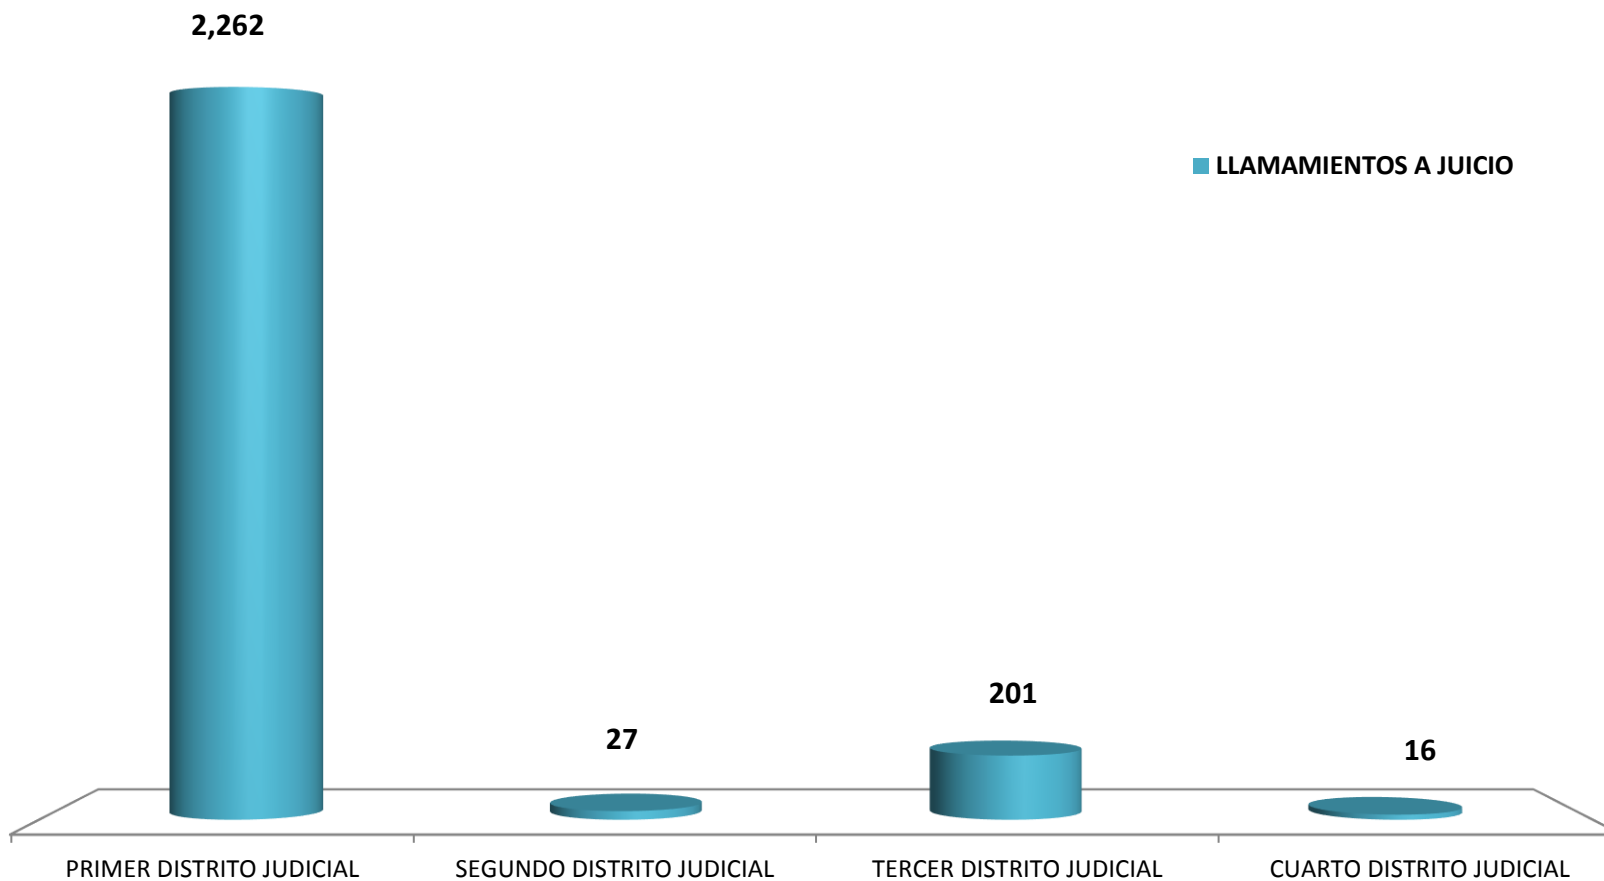

**LLAMAMIENTOS A JUICIO REGISTRADAS  
EN LA REPÚBLICA DE PANAMÁ POR DISTRITO JUDICIAL  
1 ENERO AL 31 DE MARZO 2016**

<b>DISTRITOS JUDICIALES</b>	<b>LLAMAMIENTOS A JUICIO</b>
<b>TOTAL</b>	<b>2,506</b>
<b>PRIMER DISTRITO JUDICIAL</b>	<b>2,262</b>
<b>SEGUNDO DISTRITO JUDICIAL</b>	<b>27</b>
<b>TERCER DISTRITO JUDICIAL</b>	<b>201</b>
<b>CUARTO DISTRITO JUDICIAL</b>	<b>16</b>

Fuente: Centro de Estadísticas del Ministerio Público

## LLAMAMIENTOS A JUICIO REGISTRADAS EN LA REPÚBLICA DE PANAMÁ, POR TIPO Y DISTRITO JUDICIAL DEL 1 ENERO AL 31 DE MARZO 2016

Fuente: Centro de Estadísticas del Ministerio Público