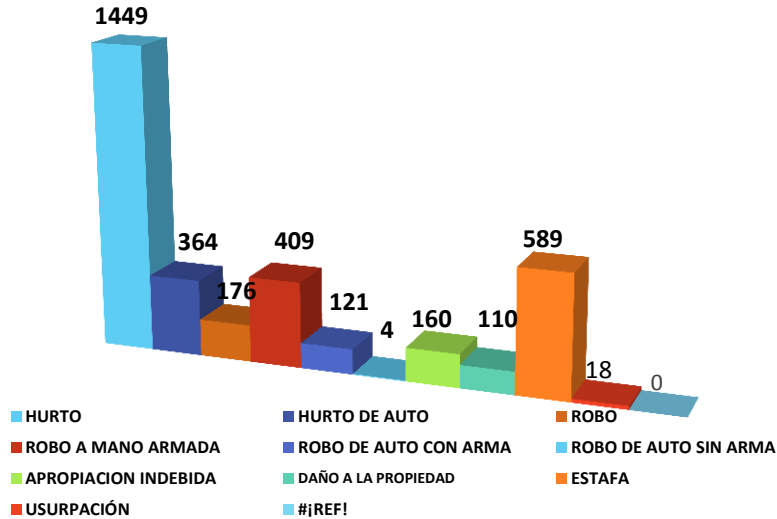

MINISTERIO PÚBLICO DE PANAMÁ
CENTRO DE ESTADÍSTICA
INFORME DEL CENTRO DE RECEPCIÓN DE DENUNCIAS SEGÚN DELITO
DEL MES DE 1 DE ENERO HASTA EL 30 DE JUNIO 2016

DELITOS CONTRA EL PATRIMONIO ECONÓMICO

DELITOS CONTRA LA LIBERTAD

DELITOS CONTRA EL ORDEN JURÍDICO FAMILIAR

DELITOS CONTRA LA VIDA INTEGRIDAD DE LAS PERSONAS

REPORTES DE DOCUMENTOS

MEDIDAS DE PROTECCIÓN POR DELITO

Categoría	ENE-JUN
TOTAL DE MEDIDAS DE PROTECCION	779
DELITOS CONTRA EL ORDEN JURIDICO Y FAMILIA	577
VIOLENCIA DOMESTICA	483
MALTRATO AL MENOR	94
DELITOS CONTRA EL PUDOR Y LA LIBERTAD SEXUAL	20
VIOLACION Y OTROS DELITOS SEXUALES	20
LESIONES PERSONALES PSICOLÓGICAS	153
OTROS DELITOS	29