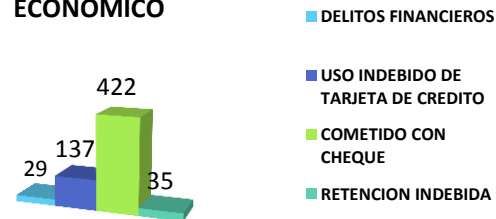

DELITOS CONTRA EL ORDEN ECONÓMICO