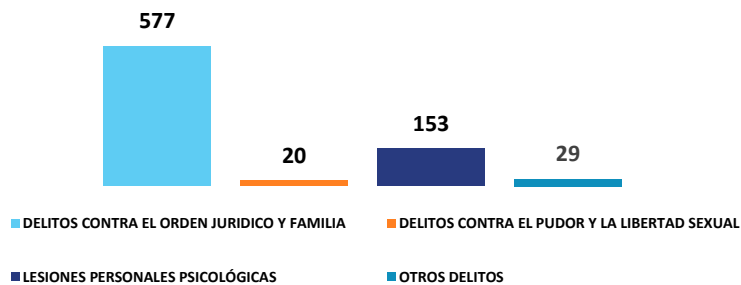

MEDIDAS DE PROTECCIÓN