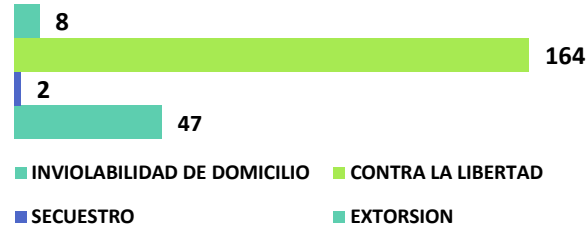

MINISTERIO PÚBLICO DE PANAMÁ
CENTRO DE ESTADÍSTICA
INFORME DEL CENTRO DE RECEPCIÓN DE DENUNCIAS SEGÚN DELITO
DEL MES DE 1 DE ENERO HASTA EL 30 DE JUNIO 2016

DELITOS CONTRA EL PATRIMONIO ECONÓMICO

DELITOS CONTRA LA LIBERTAD

DELITOS CONTRA EL ORDEN JURÍDICO FAMILIAR

DELITOS CONTRA LA VIDA INTEGRIDAD DE LAS PERSONAS

REPORTES DE DOCUMENTOS

MEDIDAS DE PROTECCIÓN POR DELITO

Categoría	ENE-JUN
TOTAL DE MEDIDAS DE PROTECCION	779
DELITOS CONTRA EL ORDEN JURIDICO Y FAMILIA	577
VIOLENCIA DOMESTICA	483
MALTRATO AL MENOR	94
DELITOS CONTRA EL PUDOR Y LA LIBERTAD SEXUAL	20
VIOLACION Y OTROS DELITOS SEXUALES	20
LESIONES PERSONALES PSICOLÓGICAS	153
OTROS DELITOS	29