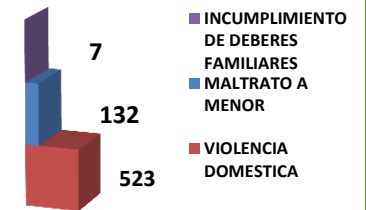

MINISTERIO PÚBLICO DE PANAMÁ
CENTRO DE ESTADÍSTICA
INFORME DEL CENTRO DE RECEPCIÓN DE DENUNCIAS SEGÚN DELITO
DEL MES DE 1 DE ENERO HASTA EL 30 DE JUNIO 2016

DELITOS CONTRA EL PATRIMONIO ECONÓMICO

DELITOS CONTRA LA LIBERTAD

DELITOS CONTRA EL ORDEN JURÍDICO FAMILIAR

DELITOS CONTRA LA VIDA INTEGRIDAD DE LAS PERSONAS

REPORTES DE DOCUMENTOS

MEDIDAS DE PROTECCIÓN POR DELITO

Categoría	ENE-JUN
TOTAL DE MEDIDAS DE PROTECCION	779
DELITOS CONTRA EL ORDEN JURIDICO Y FAMILIA	577
VIOLENCIA DOMESTICA	483
MALTRATO AL MENOR	94
DELITOS CONTRA EL PUDOR Y LA LIBERTAD SEXUAL	20
VIOLACION Y OTROS DELITOS SEXUALES	20
LESIONES PERSONALES PSICOLÓGICAS	153
OTROS DELITOS	29