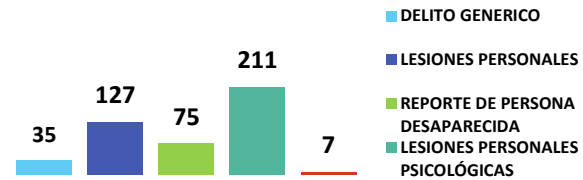

MINISTERIO PÚBLICO DE PANAMÁ
CENTRO DE ESTADÍSTICA
INFORME DEL CENTRO DE RECEPCIÓN DE DENUNCIAS SEGÚN DELITO
DEL MES DE 1 DE ENERO HASTA EL 30 DE JUNIO 2016

DELITOS CONTRA EL PATRIMONIO ECONÓMICO

DELITOS CONTRA LA LIBERTAD

DELITOS CONTRA EL ORDEN JURÍDICO FAMILIAR

DELITOS CONTRA LA VIDA INTEGRIDAD DE LAS PERSONAS

REPORTES DE DOCUMENTOS

MEDIDAS DE PROTECCIÓN POR DELITO

Categoría	ENE-JUN
TOTAL DE MEDIDAS DE PROTECCION	779
DELITOS CONTRA EL ORDEN JURIDICO Y FAMILIA	577
VIOLENCIA DOMESTICA	483
MALTRATO AL MENOR	94
DELITOS CONTRA EL PUDOR Y LA LIBERTAD SEXUAL	20
VIOLACION Y OTROS DELITOS SEXUALES	20
LESIONES PERSONALES PSICOLÓGICAS	153
OTROS DELITOS	29