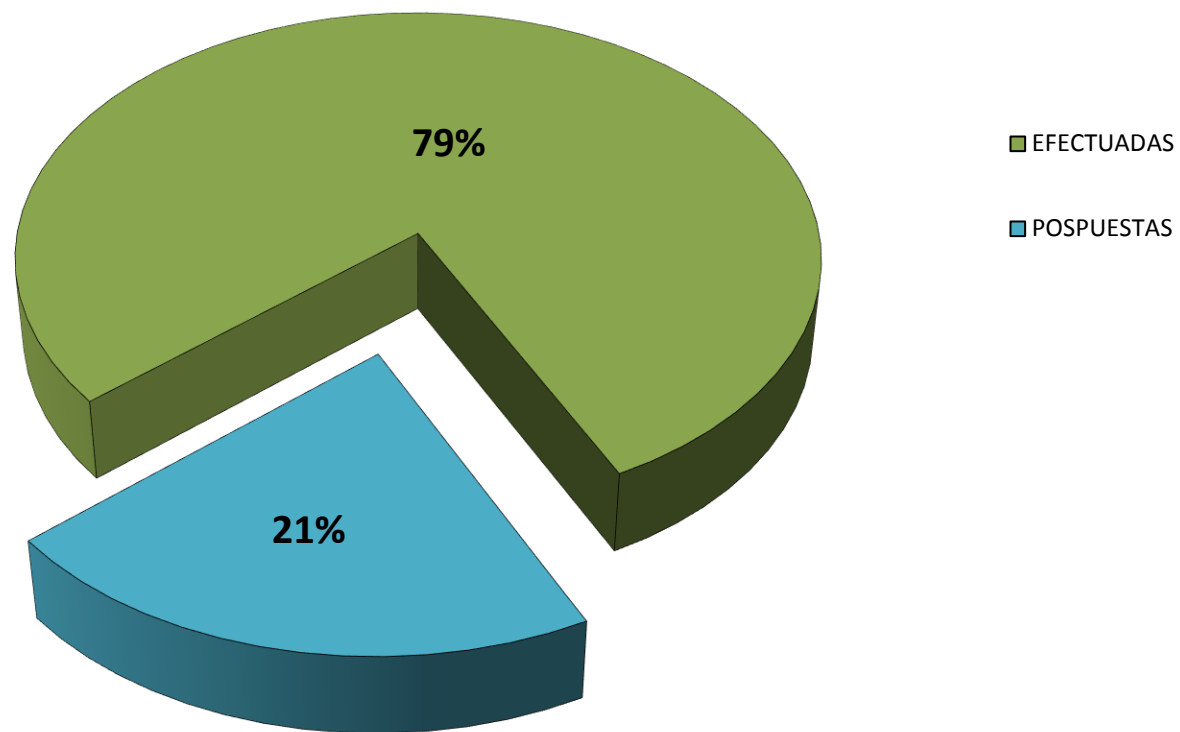

**AUDIENCIAS REGISTRADAS
EN LA REPÚBLICA DE PANAMÁ POR DISTRITO JUDICIAL
1 ENERO AL 29 DE FEBRERO 2016**

DISTRITOS JUDICIALES	AUDIENCIAS	
	EFFECTUADAS	POSPUESTAS
TOTAL	6,559	1,779
PRIMER DISTRITO JUDICIAL	1716	1779
SEGUNDO DISTRITO JUDICIAL	1682	0
TERCER DISTRITO JUDICIAL	2069	0
CUARTO DISTRITO JUDICIAL	1,092	0

Fuente: Centro de Estadísticas del Ministerio Público

AUDIENCIAS REGISTRADAS EN LA REPÚBLICA DE PANAMÁ, POR DISTRITO JUDICIAL DEL 1 ENERO AL 29 DE FEBRERO 2016

Fuente: Centro de Estadísticas del Ministerio Público