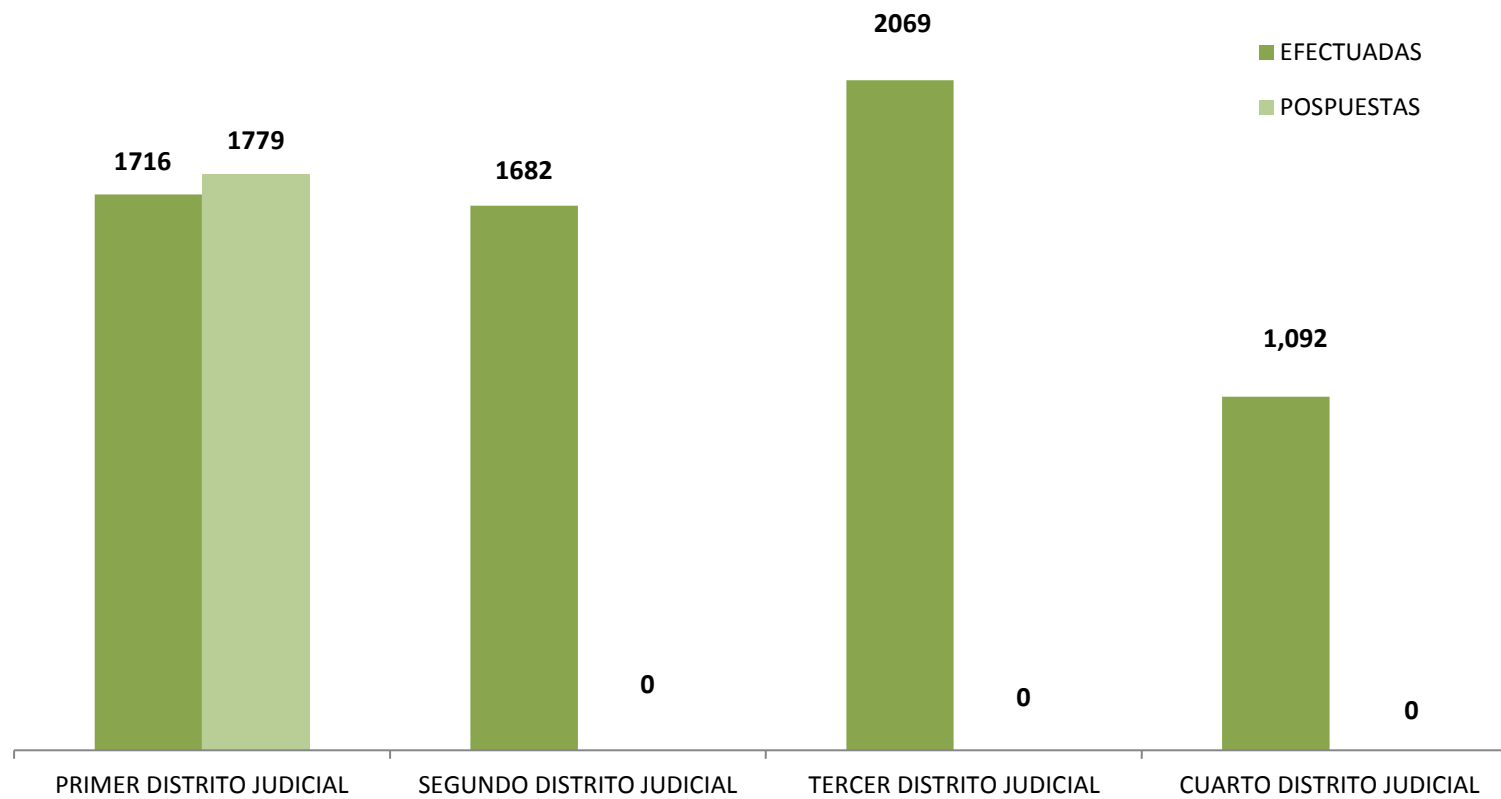

AUDIENCIAS REGISTRADAS EN LA REPÚBLICA DE PANAMÁ, POR DISTRITO JUDICIAL DEL 1 ENERO AL 29 DE FEBRERO 2016

Fuente: Centro de Estadísticas del Ministerio Público