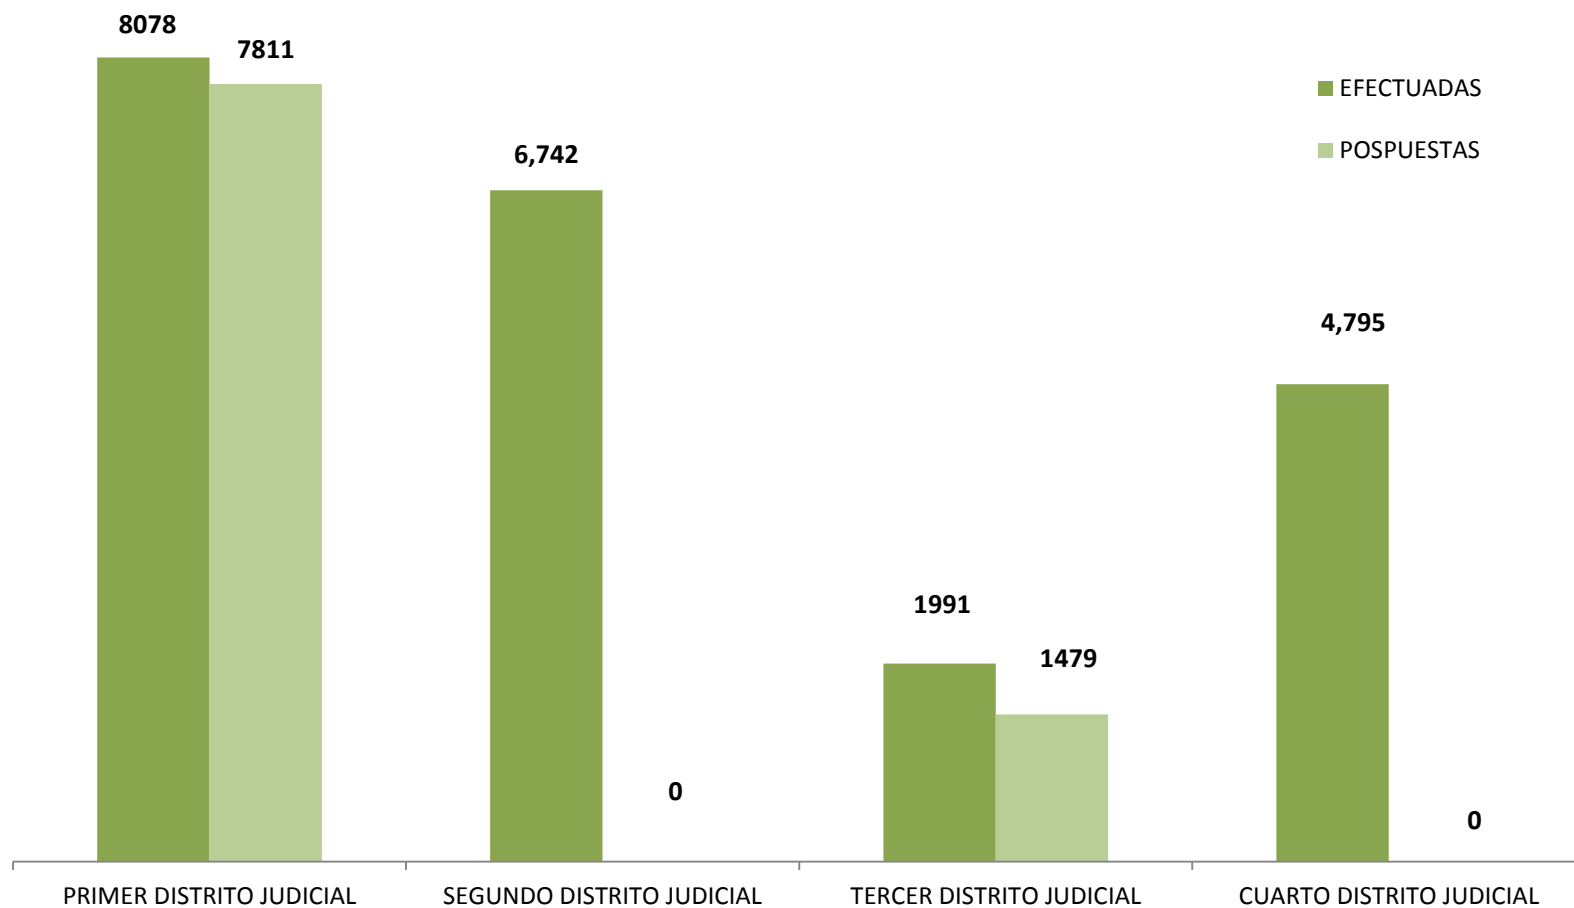

**AUDIENCIAS REGISTRADAS
EN LA REPÚBLICA DE PANAMÁ POR DISTRITO JUDICIAL
1 DE ENERO AL 31 DE AGOSTO 2015**

DISTRITOS JUDICIALES	AUDIENCIAS		
	EFFECTUADAS	POSPUESTAS	
TOTAL	21,606	9,290	
PRIMER DISTRITO JUDICIAL	8078	7811	
SEGUNDO DISTRITO JUDICIAL	6,742	0	SPA
TERCER DISTRITO JUDICIAL	1991	1479	
CUARTO DISTRITO JUDICIAL	4,795	0	SPA

Fuente: Centro de Estadísticas del Ministerio Público

AUDIENCIAS REGISTRADAS EN LA REPÚBLICA DE PANAMÁ, POR DISTRITO JUDICIAL DEL 1 DE ENERO AL 31 DE AGOSTO 2015

Fuente: Centro de Estadísticas del Ministerio Público

AUDIENCIAS REGISTRADAS EN LA REPÚBLICA DE PANAMÁ, POR DISTRITO JUDICIAL DEL 1 DE ENERO AL 31 DE AGOSTO 2015

Fuente: Centro de Estadísticas del Ministerio Público