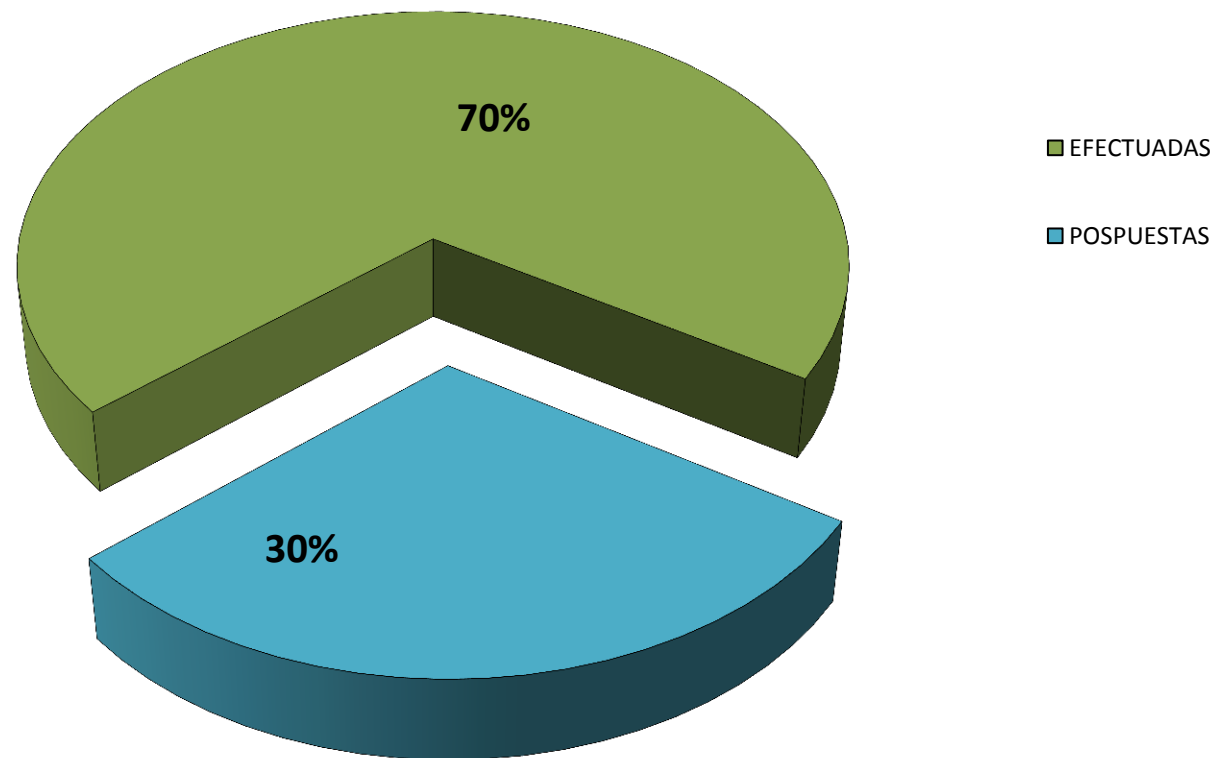

**AUDIENCIAS REGISTRADAS
EN LA REPÚBLICA DE PANAMÁ POR DISTRITO JUDICIAL
1 DE ENERO AL 31 DE AGOSTO 2015**

DISTRITOS JUDICIALES	AUDIENCIAS		
	EFFECTUADAS	POSPUESTAS	
TOTAL	21,606	9,290	
PRIMER DISTRITO JUDICIAL	8078	7811	
SEGUNDO DISTRITO JUDICIAL	6,742	0	SPA
TERCER DISTRITO JUDICIAL	1991	1479	
CUARTO DISTRITO JUDICIAL	4,795	0	SPA

Fuente: Centro de Estadísticas del Ministerio Público

AUDIENCIAS REGISTRADAS EN LA REPÚBLICA DE PANAMÁ, POR DISTRITO JUDICIAL DEL 1 DE ENERO AL 31 DE AGOSTO 2015

Fuente: Centro de Estadísticas del Ministerio Público