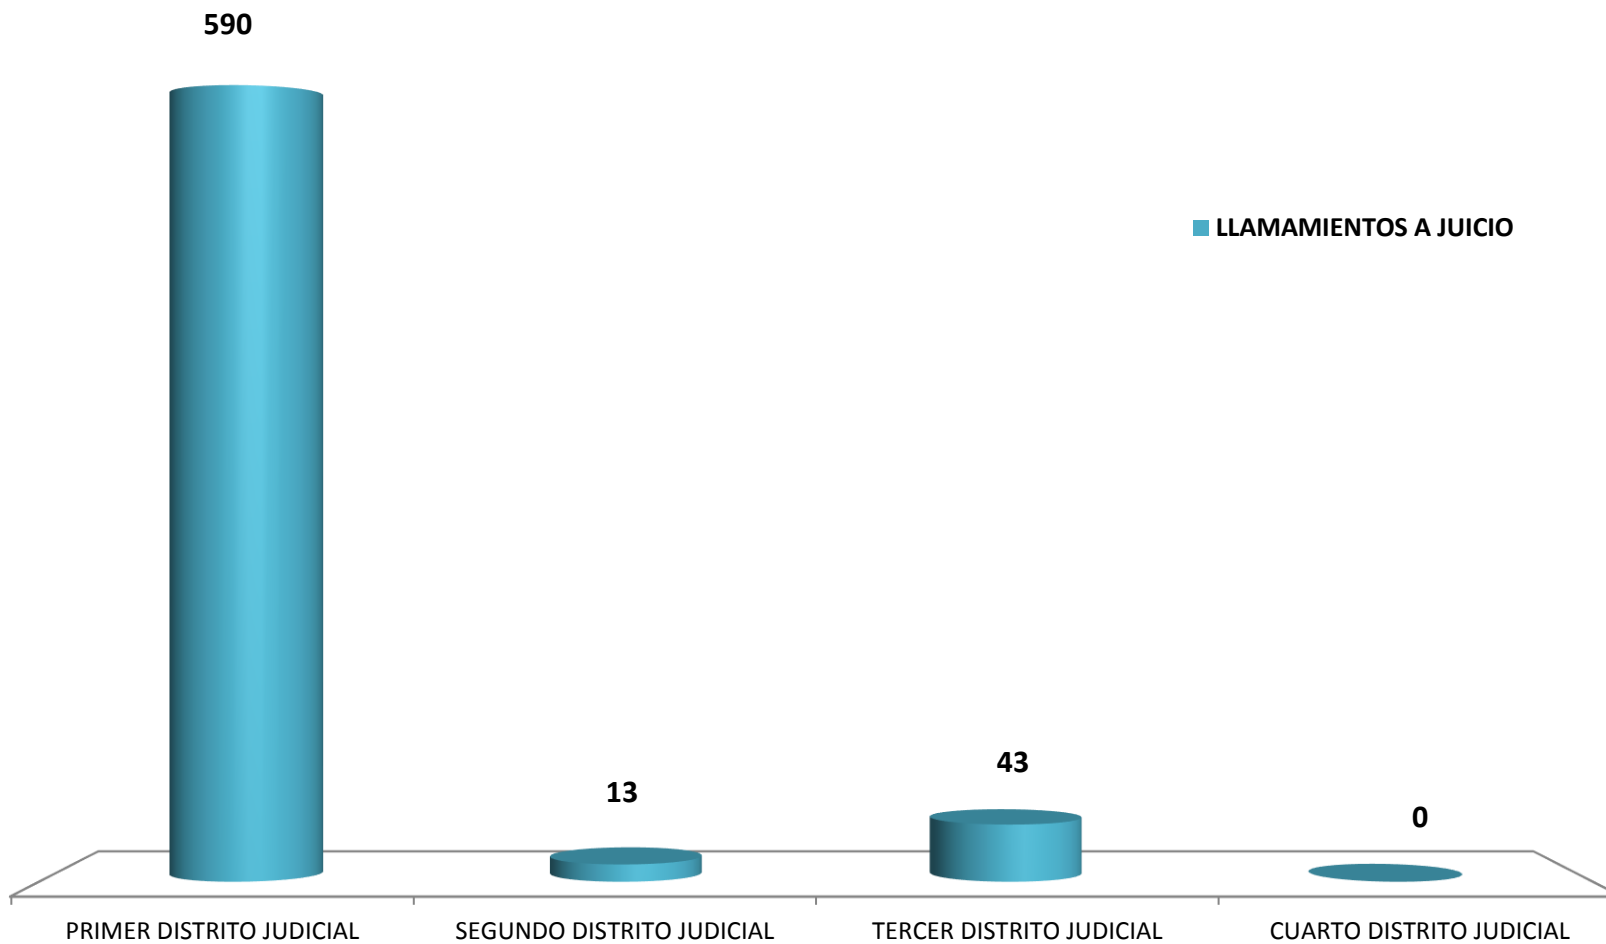

**LLAMAMIENTOS A JUICIO REGISTRADAS
EN LA REPÚBLICA DE PANAMÁ POR DISTRITO JUDICIAL
1 AL 31 DE ENERO 2016**

DISTRITOS JUDICIALES	LLAMAMIENTOS A JUICIO
TOTAL	646
PRIMER DISTRITO JUDICIAL	590
SEGUNDO DISTRITO JUDICIAL	13
TERCER DISTRITO JUDICIAL	43
CUARTO DISTRITO JUDICIAL	0

Fuente: Centro de Estadísticas del Ministerio Público

LLAMAMIENTOS A JUICIO REGISTRADAS EN LA REPÚBLICA DE PANAMÁ, POR TIPO Y DISTRITO JUDICIAL DEL 1 AL 31 DE ENERO 2015

Fuente: Centro de Estadísticas del Ministerio Público